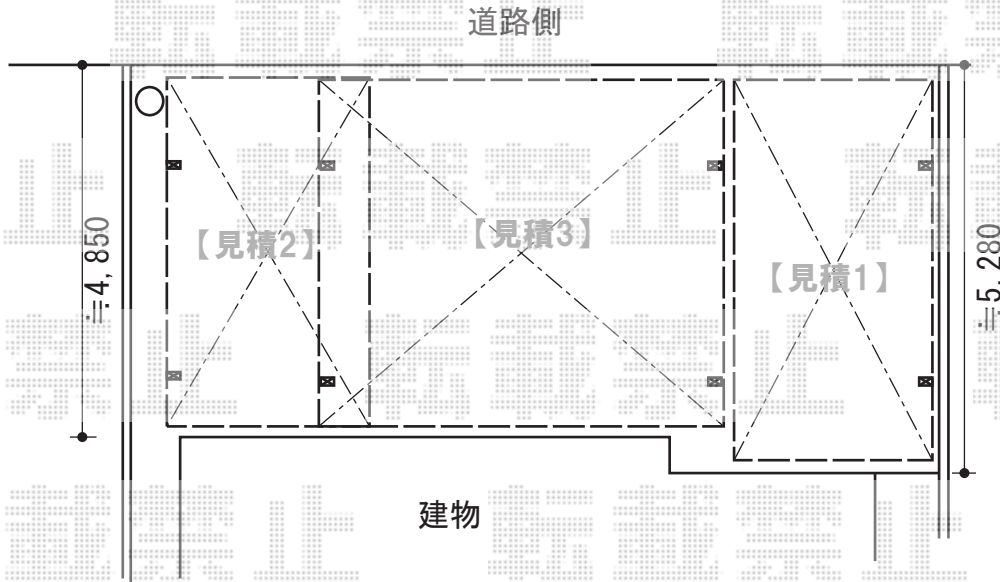

エクステリア商品 施工概略図

YKK AP レイナツインポートグラン 積雪~20cm対応
 幅= 5,392mm
 奥行= 5,052mm
 色：プラチナステン
 屋根材：熱線遮断ポリカーボネート（アースブルーマット調）
 柱仕様：ハイルーフ柱仕様（有効高 約2,350mm）

YKK AP レイナポートグラン 積雪~20cm対応
 幅= 2,700mm
 奥行= 5,052mm
 色：プラチナステン
 屋根材：ポリカーボネート（スモークブラウン）
 柱仕様：標準柱仕様（有効高 約2,000mm）
 /ハイルーフ柱仕様（有効高 約2,355mm）

YKK AP 着脱式サポート 標準・ハイルーフ兼用 2本入
 色：プラチナステン
 数量：1セット

YKK AP ヴェクターテラス R型 テラスタイプ 単体 積雪~20cm対応
 間口= 関東間2.0間（柱芯々3,485mm 屋根幅3,670mm）
 出幅= 6尺（1,770mm）
 色：プラチナステン
 屋根材：ポリカーボネート（アースブルー）
 柱仕様：柱標準タイプ（柱2本）
 施工方法：上止め仕様

YKK AP リウッドデッキ 200
 間口= 2.0間（3,651mm）
 出幅= 5尺（1,520mm）
 色：【未定】
 床板：縦貼り
 幕板：標準幕板
 束柱：Tタイプ（400~550mm）（色：未定）

YKK AP シンプルモダンフェンス9型 自由柱
 本体1枚（W×H）=（1,975×1,000mm）×6枚
 自由柱：T100×7本
 エンドキャップ×1セット
 色：本体：【未定】/パネル：ミスティマット

YKK AP 独立式 リウッドステップ2型
 寸法= 幅945mm×高さ550mm×奥行451mm
 色：幕板：【未定】/束柱：【未定】
 数量：1セット

担当者 谷岡