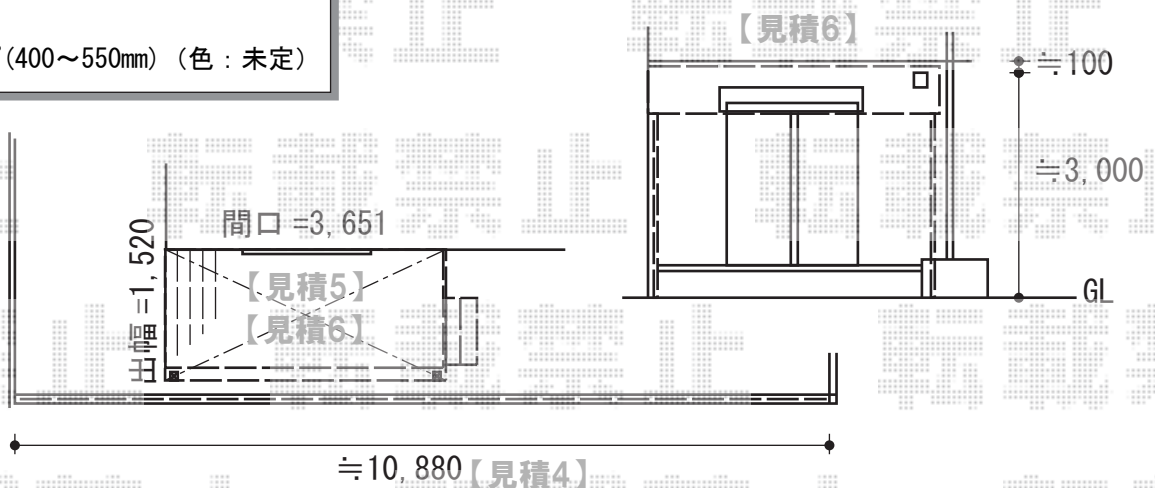

エクステリア商品 施工概略図

YKK AP レイナツインポートグラン 積雪~20cm対応
 幅= 5,392mm
 奥行= 5,052mm
 色：プラチナステン
 屋根材：熱線遮断ポリカーボネート（アースブルーマット調）
 柱仕様：ハイルーフ柱仕様（有効高 約2,350mm）

YKK AP レイナポートグラン 積雪~20cm対応
 幅= 2,700mm
 奥行= 5,052mm
 色：プラチナステン
 屋根材：ポリカーボネート（スモークブラウン）
 柱仕様：標準柱仕様（有効高 約2,000mm）
 /ハイルーフ柱仕様（有効高 約2,355mm）

YKK AP 着脱式サポート 標準・ハイルーフ兼用 2本入
 色：プラチナステン
 数量：1セット

YKK AP ヴェクターテラス R型 テラスタイプ 単体 積雪~20cm対応
 間口= 関東間2.0間（柱芯々3,485mm 屋根幅3,670mm）
 出幅= 6尺（1,770mm）
 色：プラチナステン
 屋根材：ポリカーボネート（アースブルー）
 柱仕様：柱標準タイプ（柱2本）
 施工方法：上止め仕様

YKK AP リウッドデッキ 200
 間口= 2.0間（3,651mm）
 出幅= 5尺（1,520mm）
 色：【未定】
 床板：縦貼り
 幕板：標準幕板
 束柱：Tタイプ（400~550mm）（色：未定）

YKK AP シンプルモダンフェンス9型 自由柱
 本体1枚（W×H）=（1,975×1,000mm）×6枚
 自由柱：T100×7本
 エンドキャップ×1セット
 色：本体：【未定】/パネル：ミスティマット

YKK AP 独立式 リウッドステップ2型
 寸法= 幅945mm×高さ550mm×奥行451mm
 色：幕板：【未定】/束柱：【未定】
 数量：1セット

担当者 谷岡