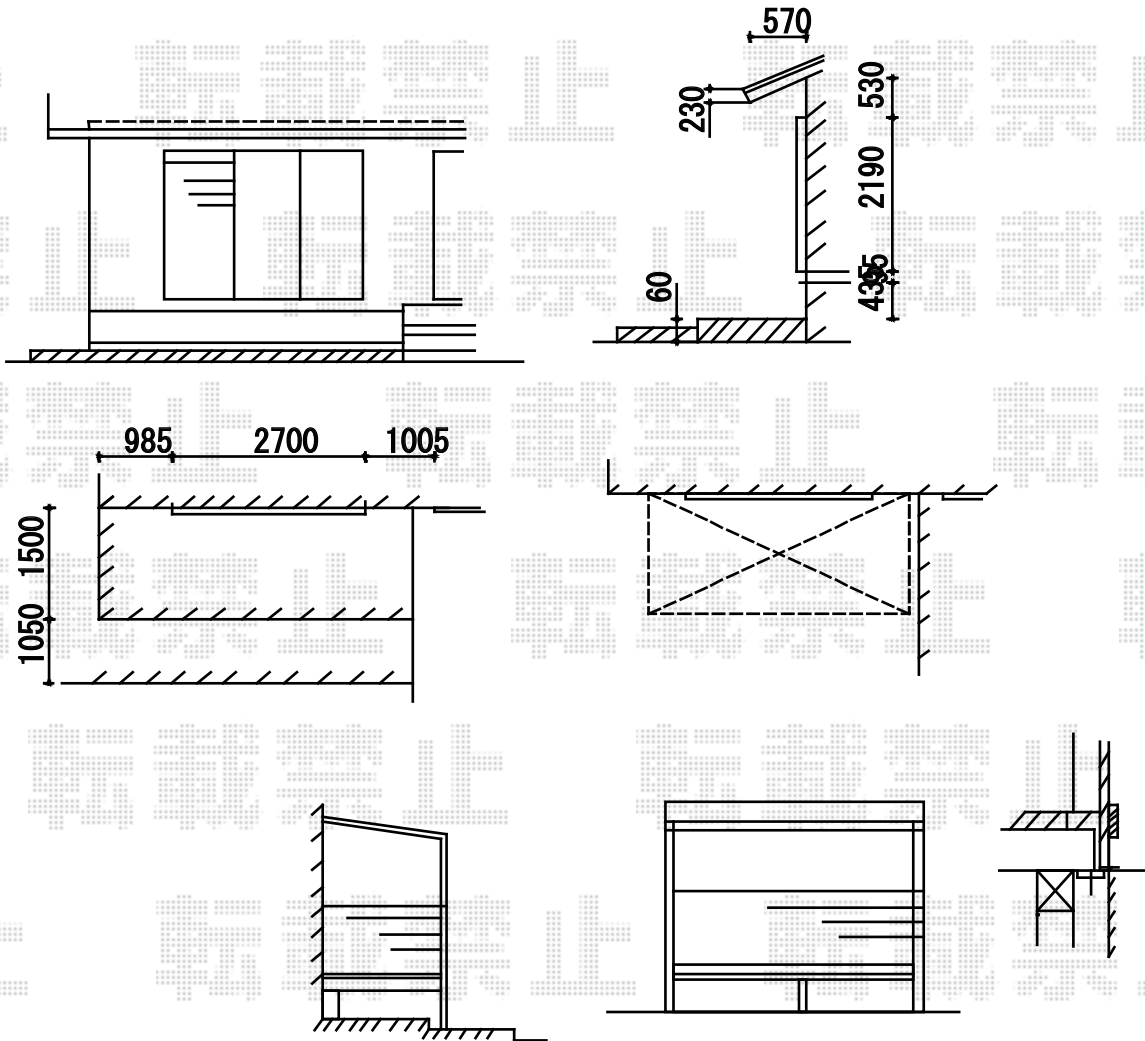

# テラス囲い 施工概略図

トステム ほせるんですII F型 オープンタイプ 積雪~20cm対応  
 寸法=間口 関東2.0間 (3,640mm) × 出幅 6尺 (1,785mm)  
 正面ユニット：横格子フェンス  
 側面ユニット：【左右共】横格子フェンス  
 色：オータムブラウン  
 屋根材：ポリカーボネート (ブラウン)  
 床材：塩ビデッキボード (木目)  
 オプション：吊り下げ物干し 標準 2本入+物干し取付棧  
 追加部材：大引き補強用部材一式