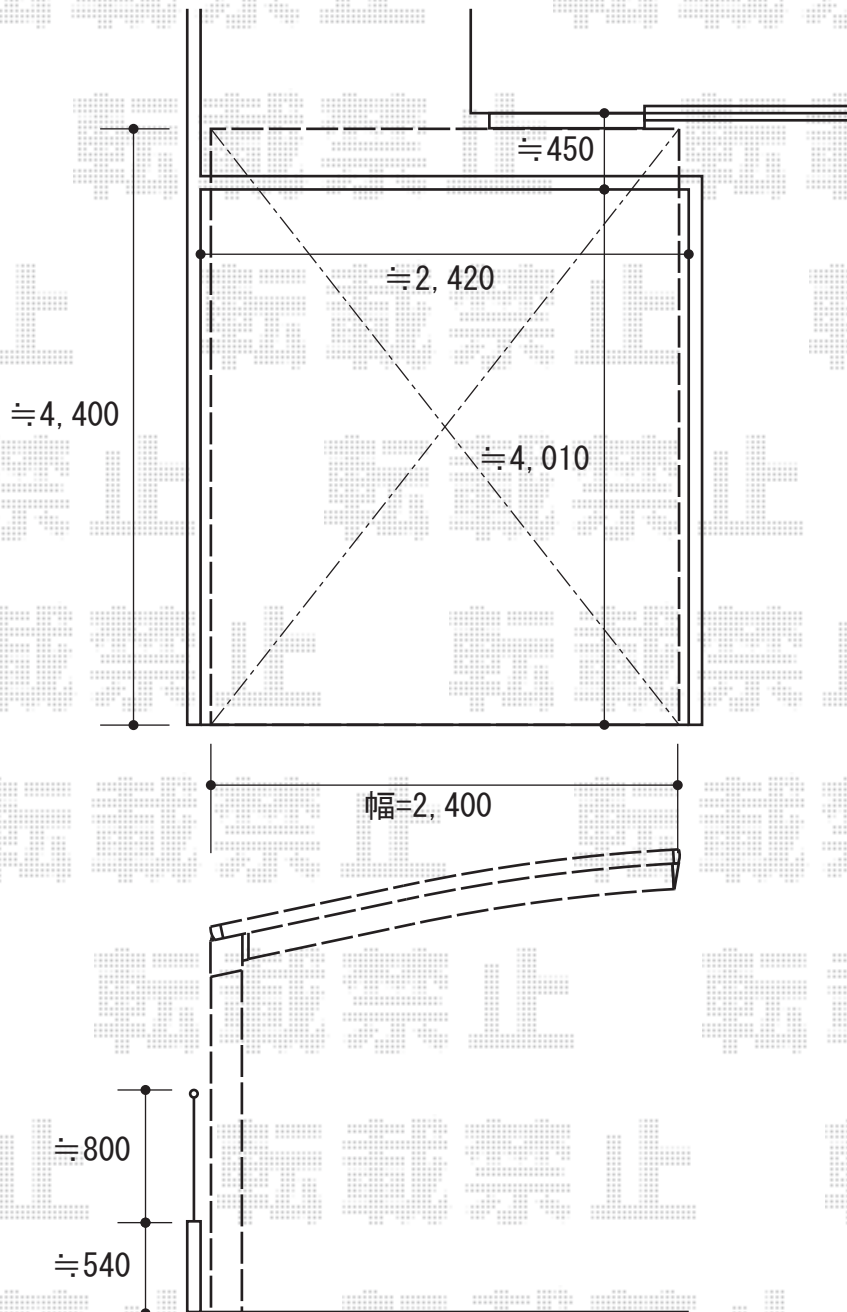

# カーポート 施工概略図

Value Select プレシオスポート 積雪~20cm対応  
幅= 2,400mm  
奥行= 5,052mm  
色： グレースブラウン  
屋根材： ポリカーボネート（ガラスマット）  
柱仕様： ハイルーフ柱仕様（有効高 約2,250mm）

担当者

塚田