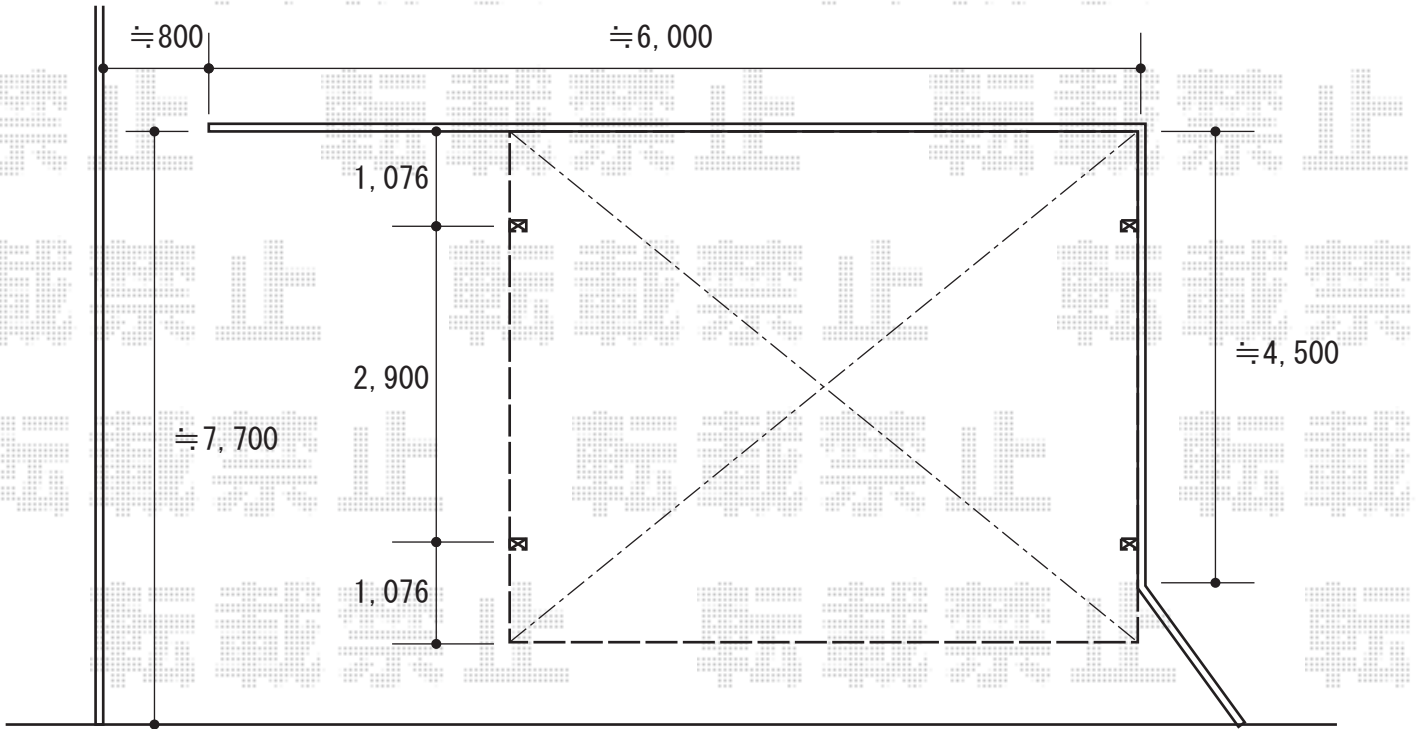

カーポート 施工概略図

YKK AP レイナツインポートグラン 積雪~20cm対応
 幅= 5,392mm
 奥行= 5,052mm
 色： ホワイト
 屋根材： ポリカーボネート（アースブルー）
 柱仕様： ハイルフ柱仕様（有効高 約2,350mm）

YKK AP 屋根ふき材補強部品（2セット）
 色： カームブラック
 数量： 1セット

担当者

酒井