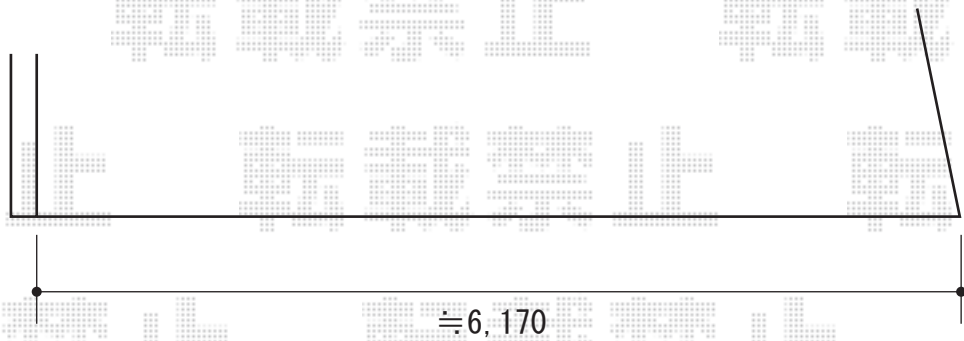

カーゲート 施工概略図

三協アルミ カムフィS 傾斜地タイプ キャスタータイプ 両開き 60W(30S+30M)
開口幅= 5,829mm
全幅= 5,909mm
たたみ幅= 460mm×2
高さ= 1,256mm
色: アーバングレー
キャスター数: 4箇所
落棒数: 4本

担当者

松保