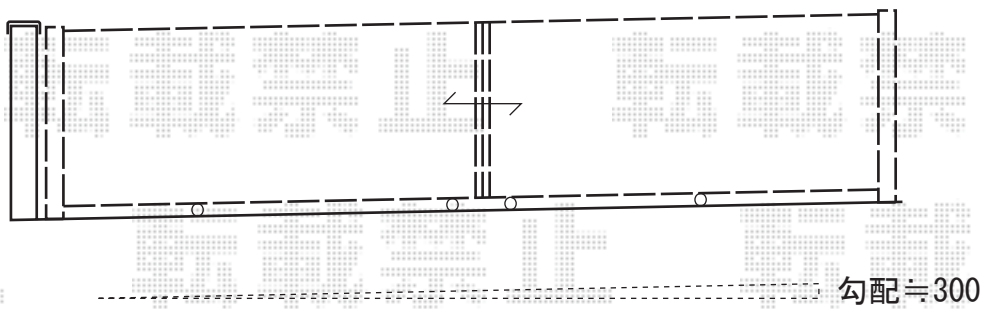

カーゲート 施工概略図

三協アルミ カムフィS 傾斜地タイプ キャスタータイプ 両開き 60W(30S+30M)
開口幅= 5,829mm
全幅= 5,909mm
たたみ幅= 460mm×2
高さ= 1,256mm
色: アーバングレー
キャスター数: 4箇所
落棒数: 4本

担当者

松保