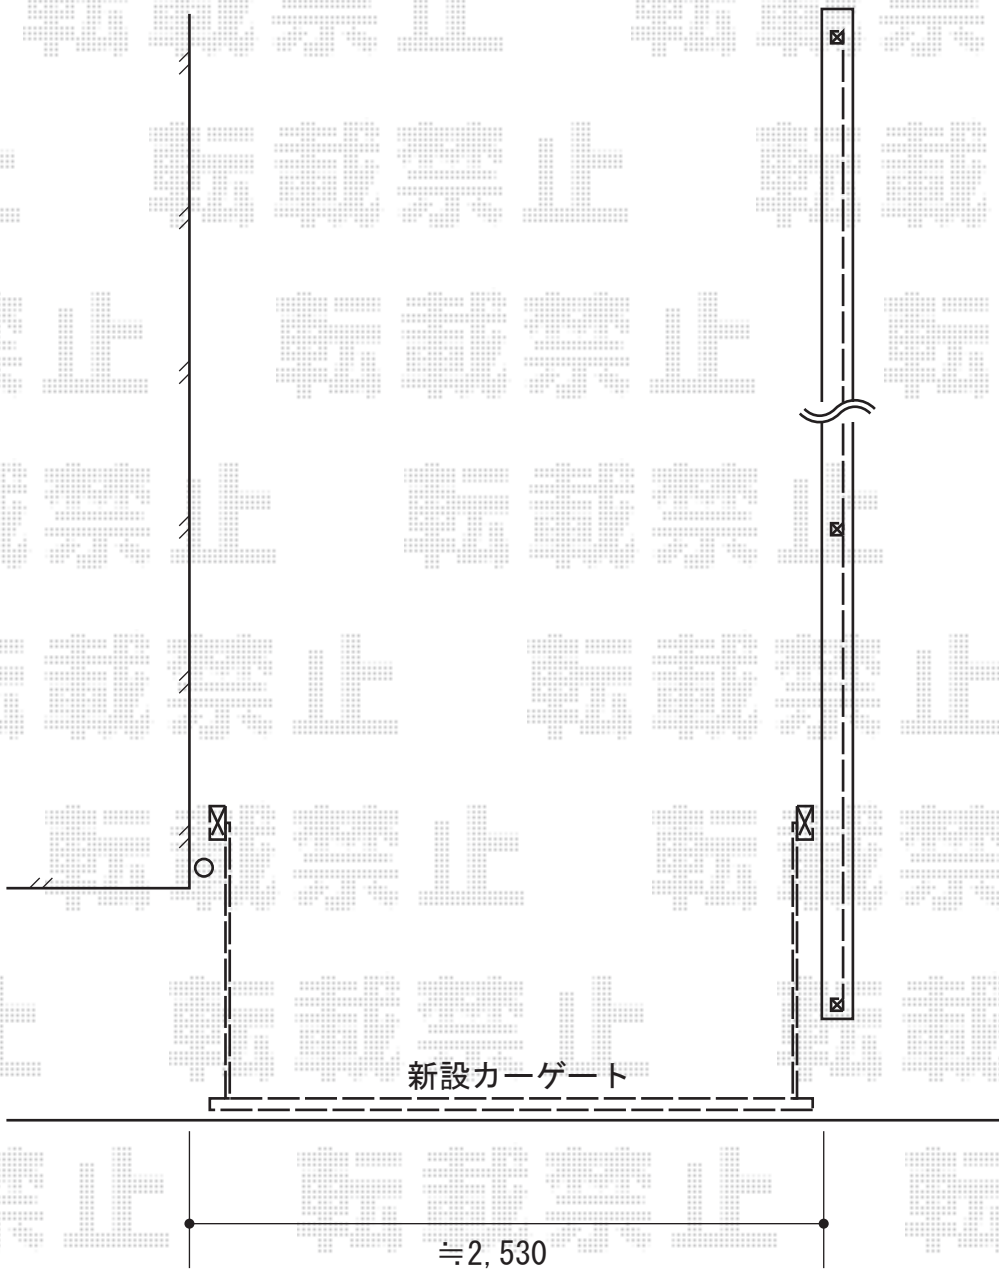

エクステリア工事 施工概略図

TOEX オーバードアS2型 電動式
本体 (W×H) = (【特注】2,450mm × 1,000mm)
色：ブラック
柱仕様：ハイルーフ柱仕様 (有効通過高2,150mm)
駆動：1モーター外観左側駆動/AC100V結線用柱仕様
リモコン：標準1個入り

担当者

松保