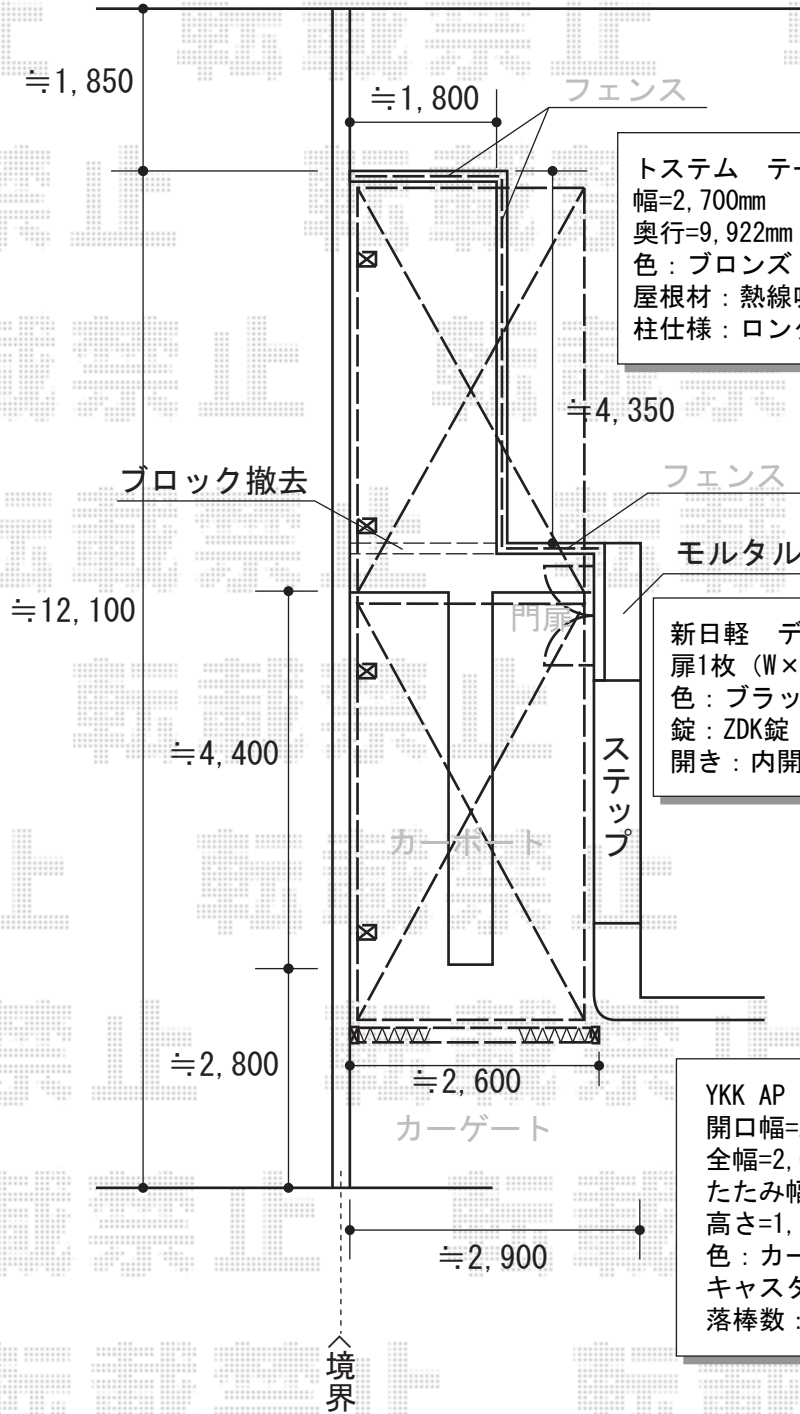

フェンス/門扉/カーポート/カーゲート 施工概略図

新日軽 ディズニーフェンス ミッキーA型
 本体1枚 (W×H) = (1,000×600mm) × 7枚
 自在柱式 取付脚: 7セット
 色: ブラック

トステム テールポートシグマIII 縦連棟 積雪~20cm対応
 幅=2,700mm
 奥行=9,922mm
 色: ブロンズ
 屋根材: 熱線吸収アクアポリカーボネート (ライトブルー)
 柱仕様: ロング柱23仕様 (有効高 約2,300mm)

新日軽 ディズニー門扉 ミッキーA型 親子開き 丸門柱式
 扉1枚 (W×H) = (400・700×1,200mm)
 色: ブラック
 錠: ZDK錠
 開き: 内開き

YKK AP レイオス1型 ノンレールタイプ 片開き 26S
 開口幅=2,507mm
 全幅=2,607mm
 たたみ幅=397mm
 高さ=1,150mm
 色: カームブラック
 キャスター数: 2箇所
 落棒数: 2本

担当者