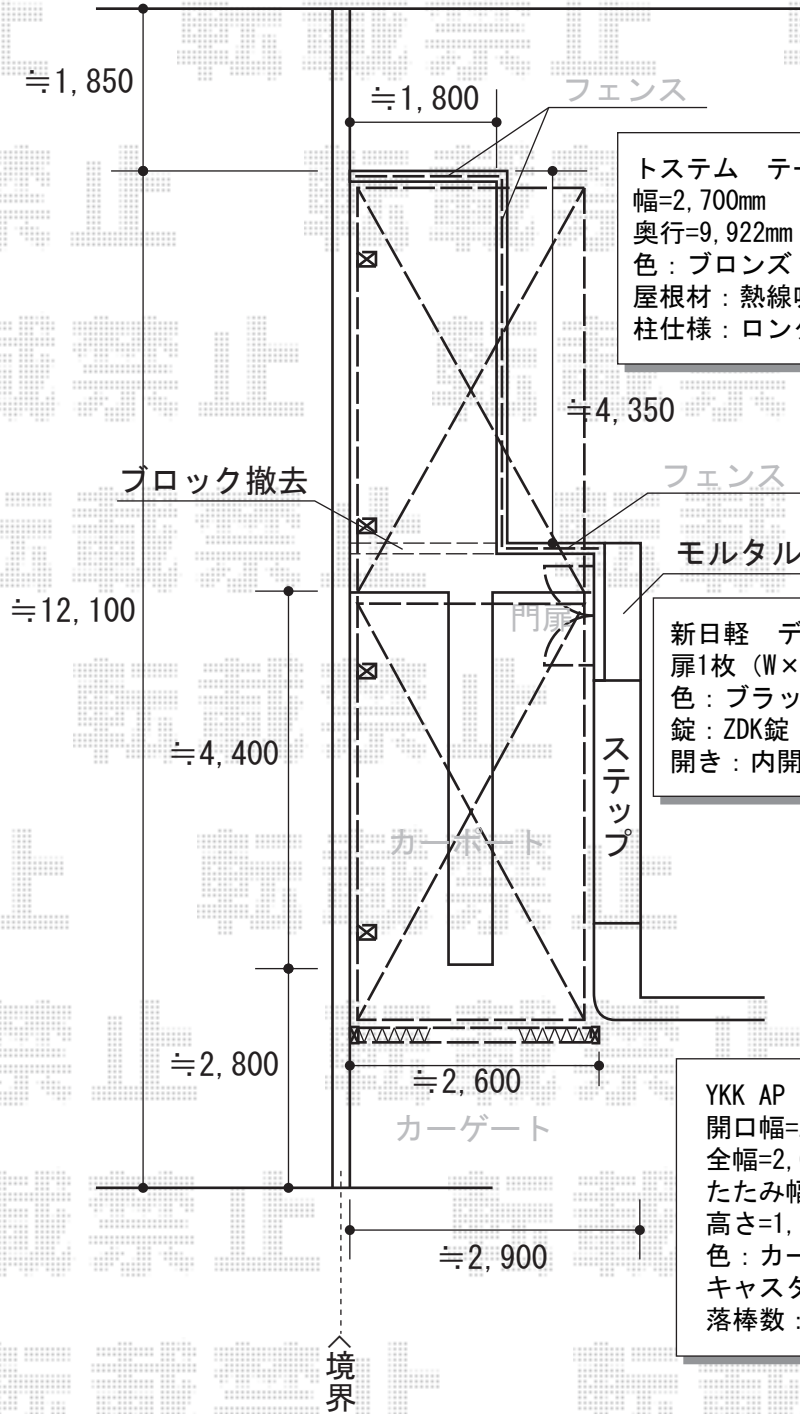

フェンス/門扉/カーポート/カーゲート 施工概略図

新日軽 ディズニーフェンス ミッキーA型  
 本体1枚 (W×H) = (1,000×600mm) × 7枚  
 自在柱式 取付脚：7セット  
 色：ブラック

トステム テールポートシグマIII 縦連棟 積雪～20cm対応  
 幅=2,700mm  
 奥行=9,922mm  
 色：ブロンズ  
 屋根材：熱線吸収アクアポリカーボネート (ライトブルー)  
 柱仕様：ロング柱23仕様 (有効高 約2,300mm)

新日軽 ディズニー門扉 ミッキーA型 親子開き 丸門柱式  
 扉1枚 (W×H) = (400・700×1,200mm)  
 色：ブラック  
 錠：ZDK錠  
 開き：内開き

YKK AP レイオス1型 ノンレールタイプ 片開き 26S  
 開口幅=2,507mm  
 全幅=2,607mm  
 たたみ幅=397mm  
 高さ=1,150mm  
 色：カームブラック  
 キャスター数：2箇所  
 落棒数：2本