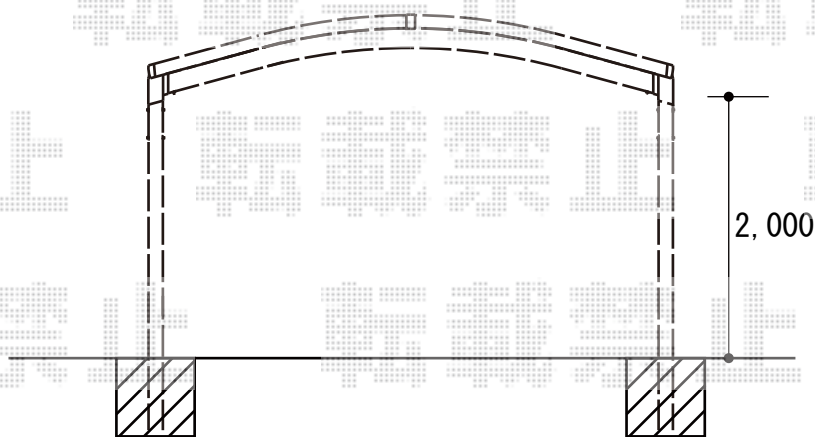

レイナワンポートグラン 積雪～20cm対応 施工概略図

YKK AP レイナワンポートグラン 積雪～20cm対応  
 幅= 2,738mm  
 奥行= 5,052mm  
 色： プラチナステン  
 屋根材： 熱線遮断ポリカーボネート（アースブルーマット調）  
 柱仕様： 標準柱仕様（有効高 約2,000mm）

2014-4-219399

担当者

塚田