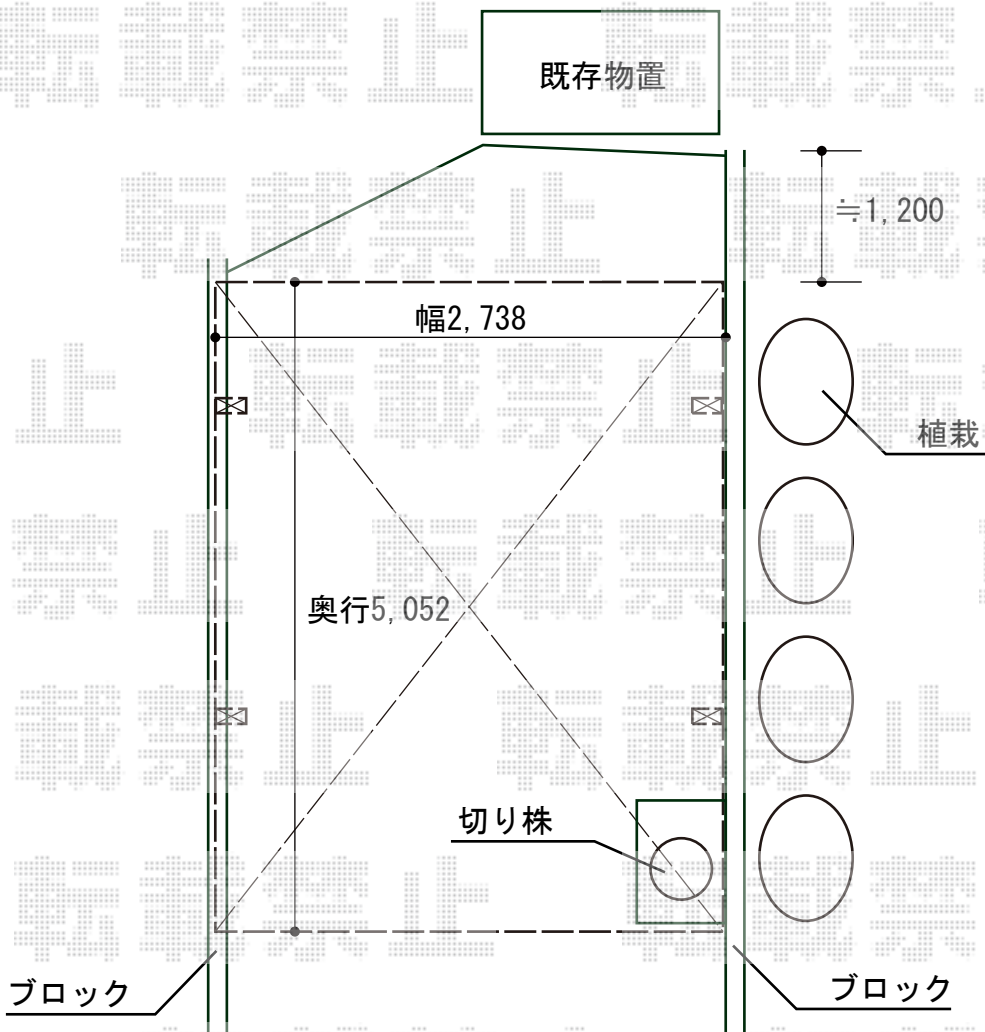

レイナワンポートグラン 積雪～20cm対応 施工概略図

YKK AP レイナワンポートグラン 積雪～20cm対応  
 幅= 2,738mm  
 奥行= 5,052mm  
 色： プラチナステン  
 屋根材： 熱線遮断ポリカーボネート（アースブルーマット調）  
 柱仕様： 標準柱仕様（有効高 約2,000mm）

2014-4-219399

担当者

塚田