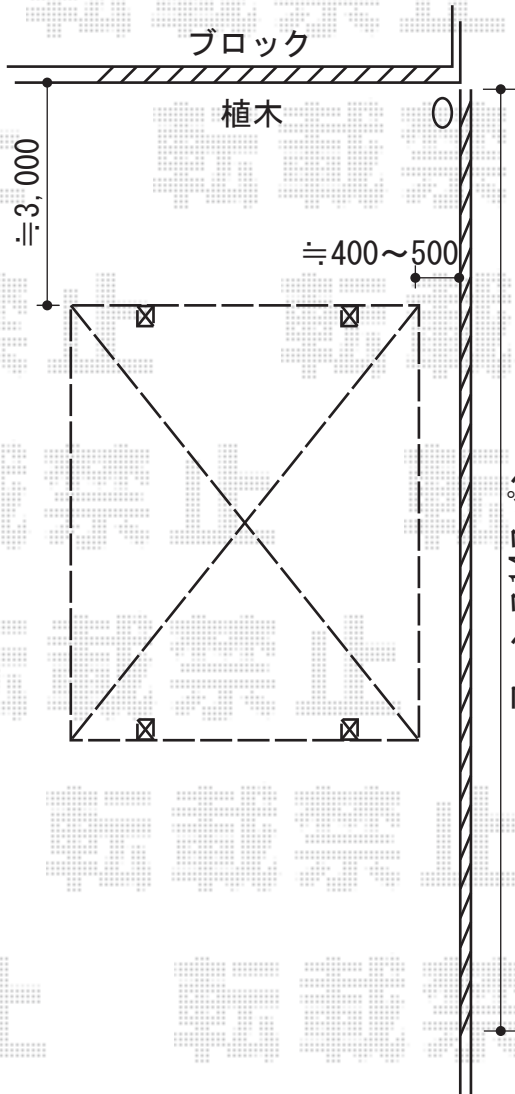

エクステリア商品 施工概略図

トステム カーポートシグマIII ワイド 積雪~20cm対応  
 幅=6,060mm  
 奥行=4,980mm  
 色：ブラック  
 屋根材：熱線吸収ポリカーボネート（ライトブルーマット調）  
 柱仕様：ロング柱23仕様（有効高 約2,300mm）

TOEX ライシスフェンス 2型 細たて柵 フリーポールタイプ  
 本体1枚（W×H）=（1,975.5mm×600mm）×14枚  
 柱仕様：T-6×15本  
 部品セット：15セット  
 端部キャップ：1セット  
 色：ブラック