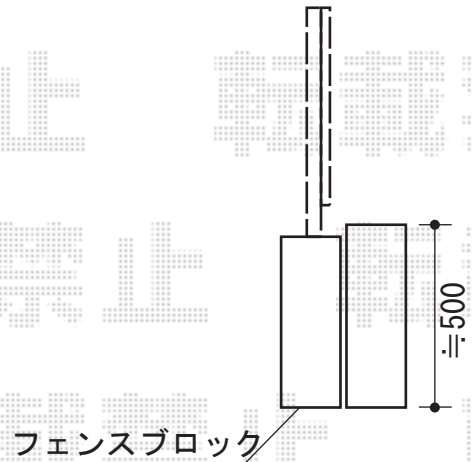

エクステリア商品 施工概略図

トステム カーポートシグマIII ワイド 積雪~20cm対応  
 幅=6,060mm  
 奥行=4,980mm  
 色：ブラック  
 屋根材：熱線吸収ポリカーボネート（ライトブルーマット調）  
 柱仕様：ロング柱23仕様（有効高 約2,300mm）

TOEX ライシスフェンス 2型 細たて柵 フリーポールタイプ  
 本体1枚（W×H）=（1,975.5mm×600mm）×14枚  
 柱仕様：T-6×15本  
 部品セット：15セット  
 端部キャップ：1セット  
 色：ブラック