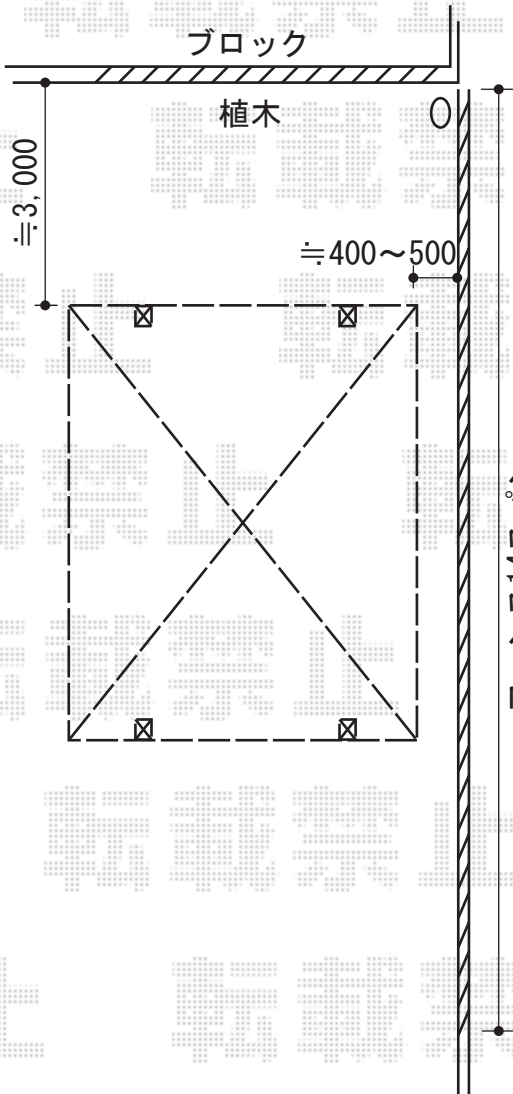

エクステリア商品 施工概略図

トステム カーポートシグマIII ワイド 積雪~20cm対応
 幅=6,060mm
 奥行=4,980mm
 色：ブラック
 屋根材：熱線吸収ポリカーボネート（ライトブルーマット調）
 柱仕様：ロング柱23仕様（有効高 約2,300mm）

TOEX ライシスフェンス 2型 細たて柵 フリーポールタイプ
 本体1枚（W×H）=（1,975.5mm×600mm）×14枚
 柱仕様：T-6×15本
 部品セット：15セット
 端部キャップ：1セット
 色：ブラック