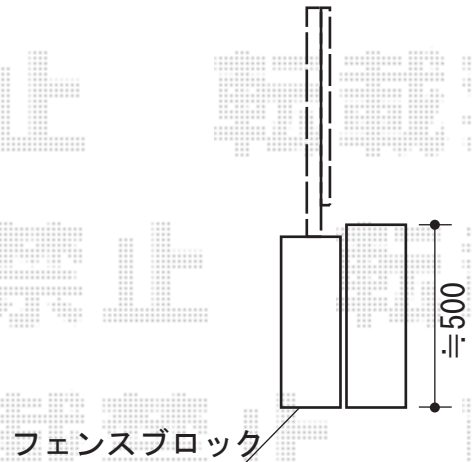

エクステリア商品 施工概略図

トステム カーポートシグマIII ワイド 積雪~20cm対応
 幅=6,060mm
 奥行=4,980mm
 色：ブラック
 屋根材：熱線吸収ポリカーボネート（ライトブルーマット調）
 柱仕様：ロング柱23仕様（有効高 約2,300mm）

TOEX ライシスフェンス 2型 細たて柵 フリーポールタイプ
 本体1枚（W×H）=（1,975.5mm×600mm）×14枚
 柱仕様：T-6×15本
 部品セット：15セット
 端部キャップ：1セット
 色：ブラック