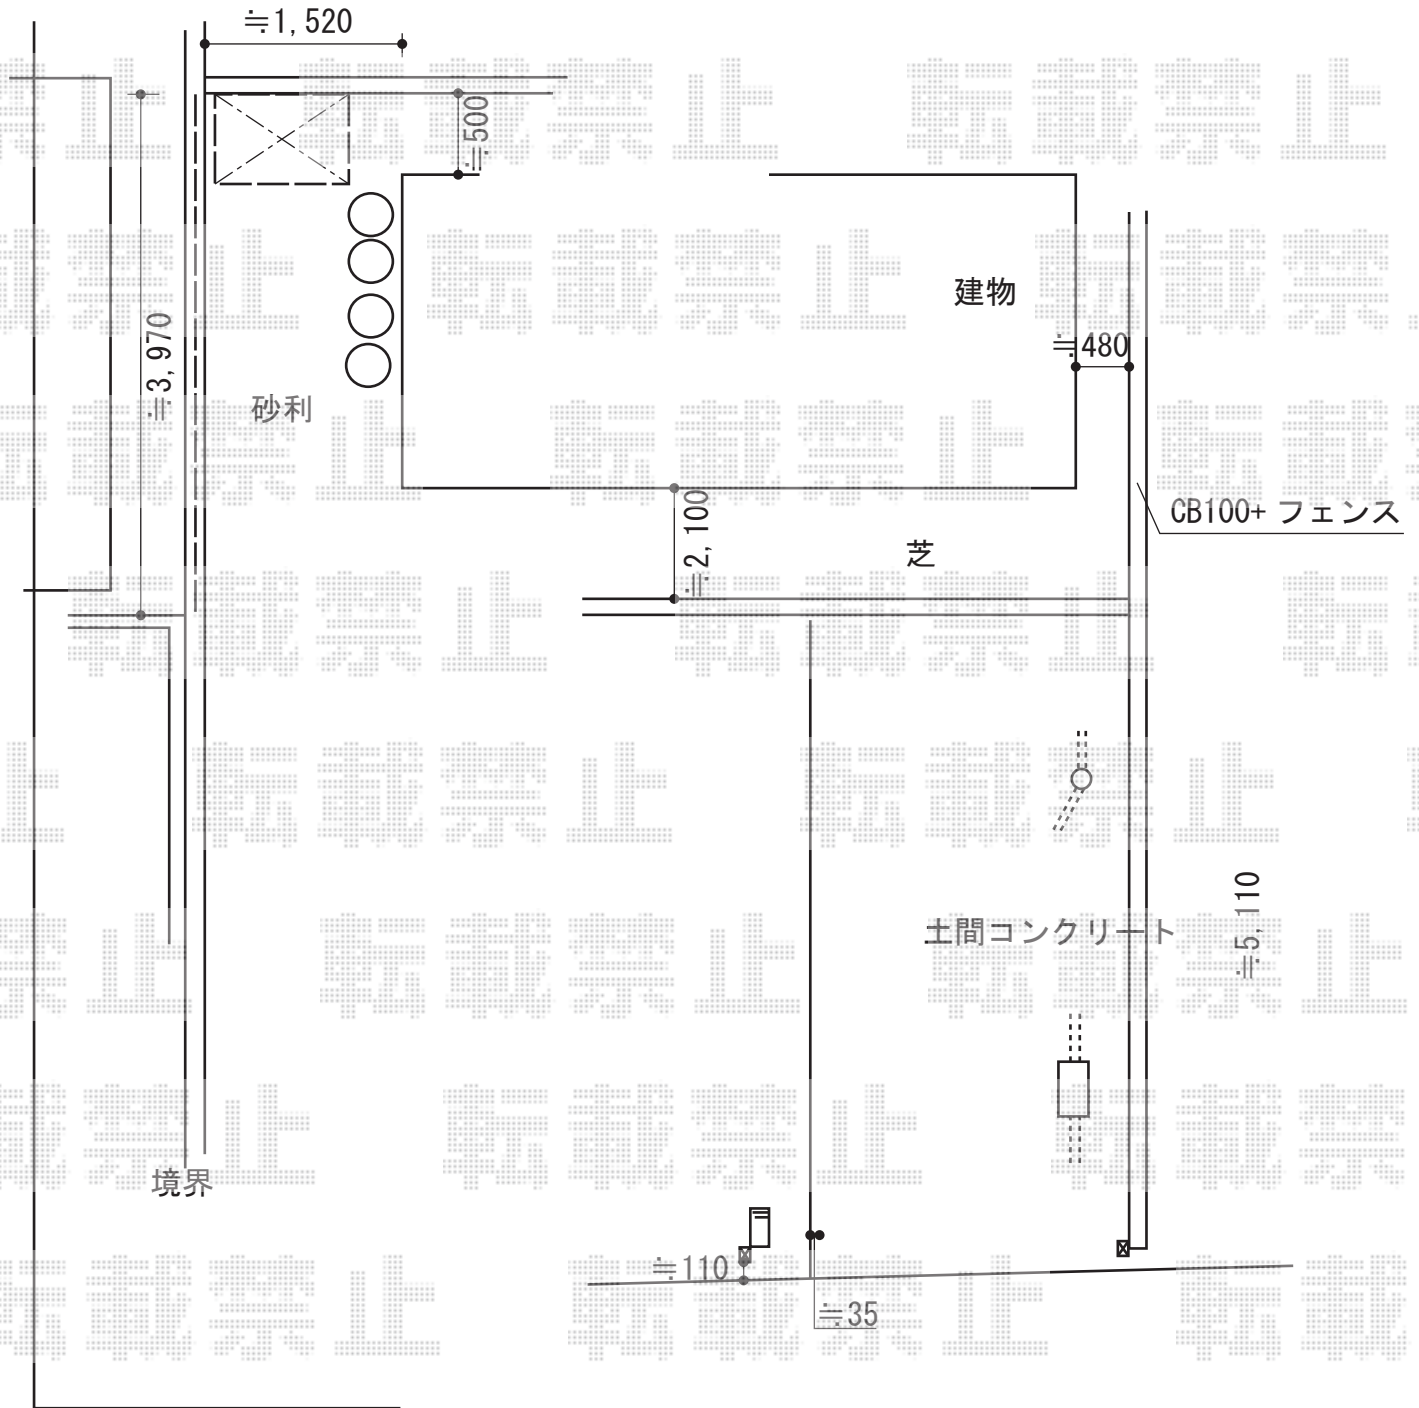

エクステリア商品 施工概略図

稲葉物置 シンプリー 一般型 1100×510×1603
 間口= 1,100mm
 奥行= 510mm
 高さ= 1,603mm
 色: 【未定】
 屋根タイプ: 標準型
 耐荷重タイプ: 一般型
 棚タイプ: 【未定】
 数量: 1台

TOEX プレスタフェンス 1型 細横棧 フリーポールタイプ
 本体1枚 (W×H) = (1,979.5×800mm) ×2枚
 柱仕様: T-8×3本
 部品セット×3セット
 端部キャップ×1セット
 色: シャイングレー