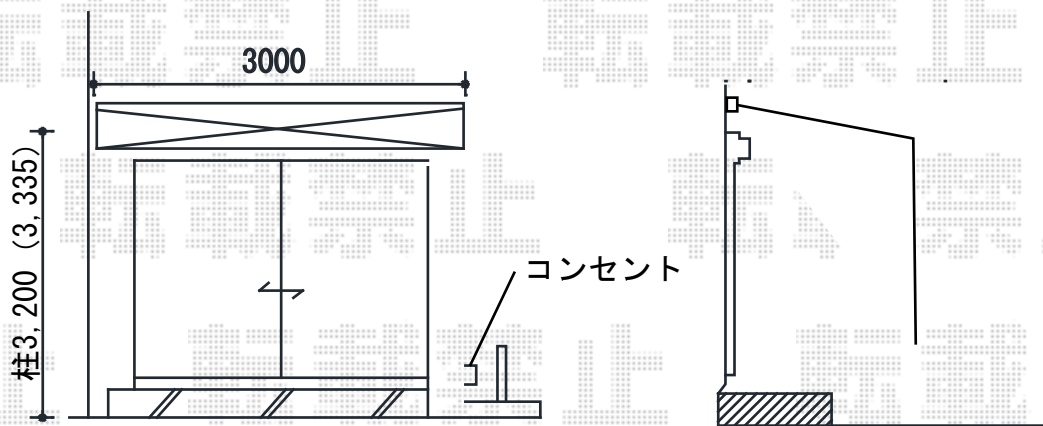

オーニング 施工概略図

トステム 彩風CR型 電動リモコン式

間口=関東間1.5間 (2,730mm)

出幅=2,000mm

本体色：シャイングレー

キャンバス色：熱線遮断ポリエステル（色ブリティッシュグリーンS）

スクリーン色：ポリエステル袋メッシュ（色ブリティッシュグリーン）

駆動：外観右側駆動

追加部材：ベースプレートL3330・ネジセット・キャップセット

担当者

松保