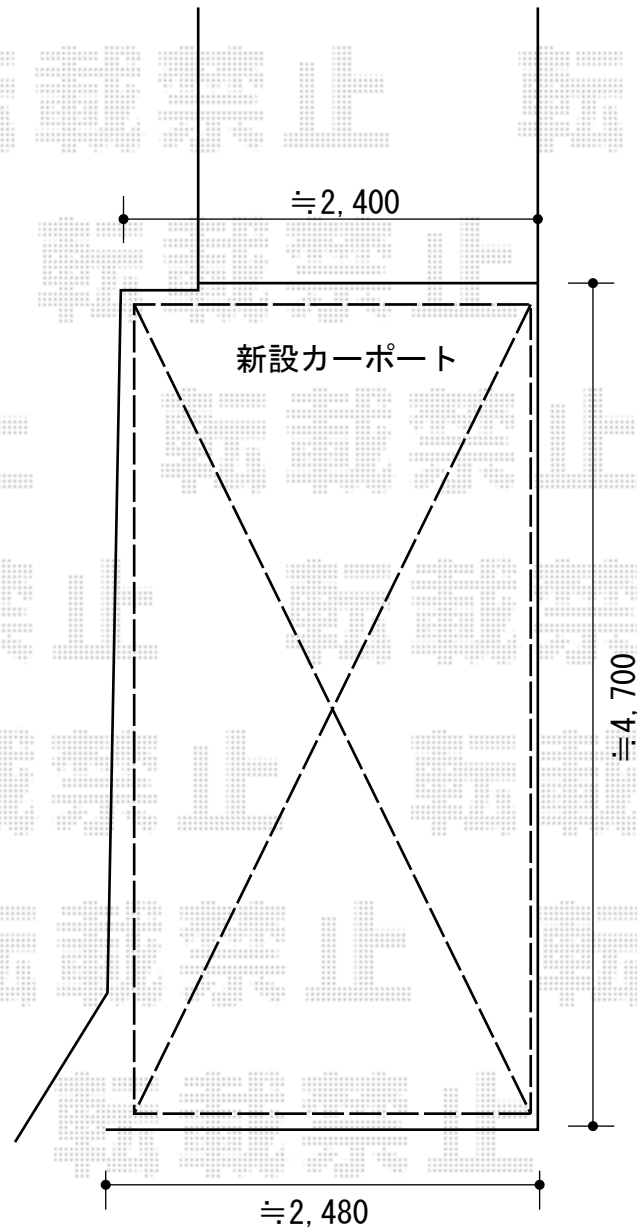

カーポート 施工概略図

YKK AP レイナポートグラン 積雪～20cm対応  
幅= 2,400mm  
奥行= 5,052mm  
色： プラチナステン  
屋根材： ポリカーボネート（アースブルー）  
柱仕様： ハイルーフ柱仕様（有効高 約2,350mm）

担当者

酒井