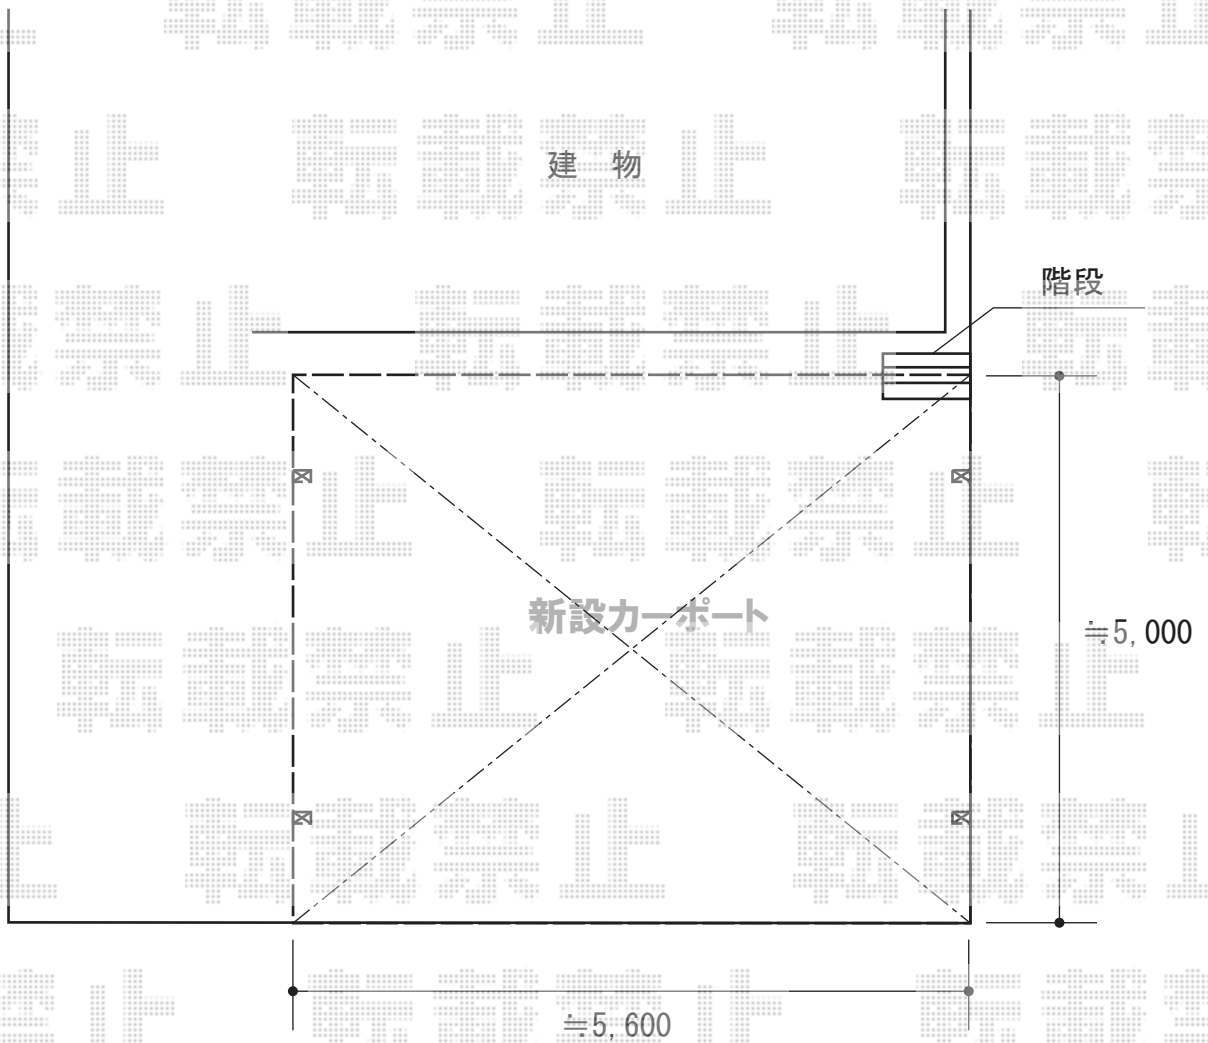

カーポート 施工概略図

トステム カーポートシグマIII ワイド 積雪~20cm対応
幅= 6,060mm
奥行= 4,980mm
色： シャイングレー
屋根材： ガリレポリカ（クリアマット・すりガラス調）
柱仕様： ロング柱28仕様（有効高 約2,800mm）

収納式物干し
仕様： 標準 2本入り
色： シャイングレー

担当者

酒井