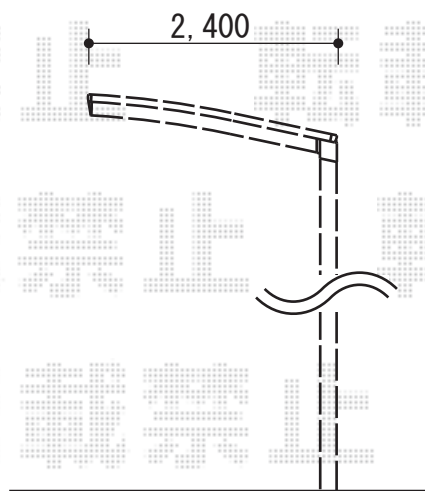

カーポート 施工概略図

YKK AP レイナポートグラン 延長 積雪~20cm対応
 幅= 2,400mm
 奥行= 6,484mm
 色: ブラウン
 屋根材: ポリカーボネート (スモークブラウン)
 柱仕様: 標準柱仕様 (有効高 約2,000mm)

担当者

酒井