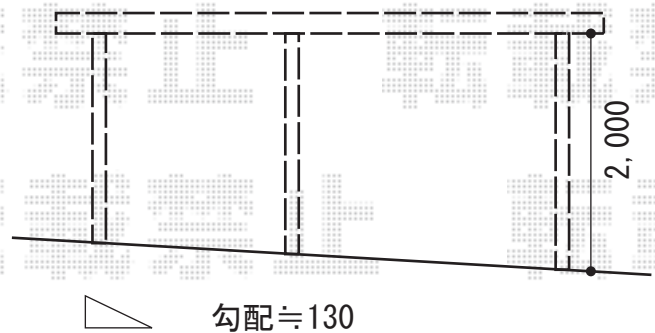

カーポート 施工概略図

YKK AP レイナポートグラン 延長 積雪~20cm対応
 幅= 2,400mm
 奥行= 6,484mm
 色: ブラウン
 屋根材: ポリカーボネート (スモークブラウン)
 柱仕様: 標準柱仕様 (有効高 約2,000mm)

担当者

酒井