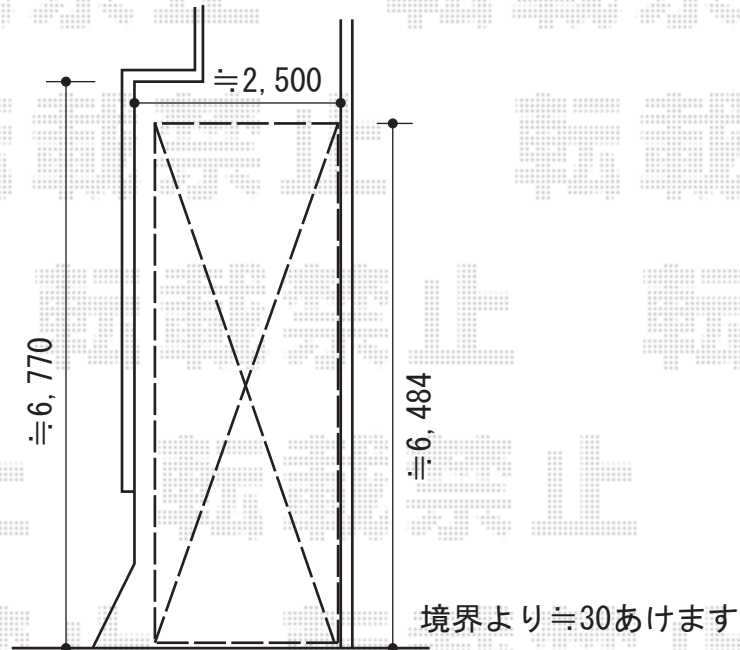

カーポート 施工概略図

YKK AP レイナポートグラン 延長 積雪~20cm対応
 幅= 2,400mm
 奥行= 6,484mm
 色: ブラウン
 屋根材: ポリカーボネート (スモークブラウン)
 柱仕様: 標準柱仕様 (有効高 約2,000mm)

担当者

酒井