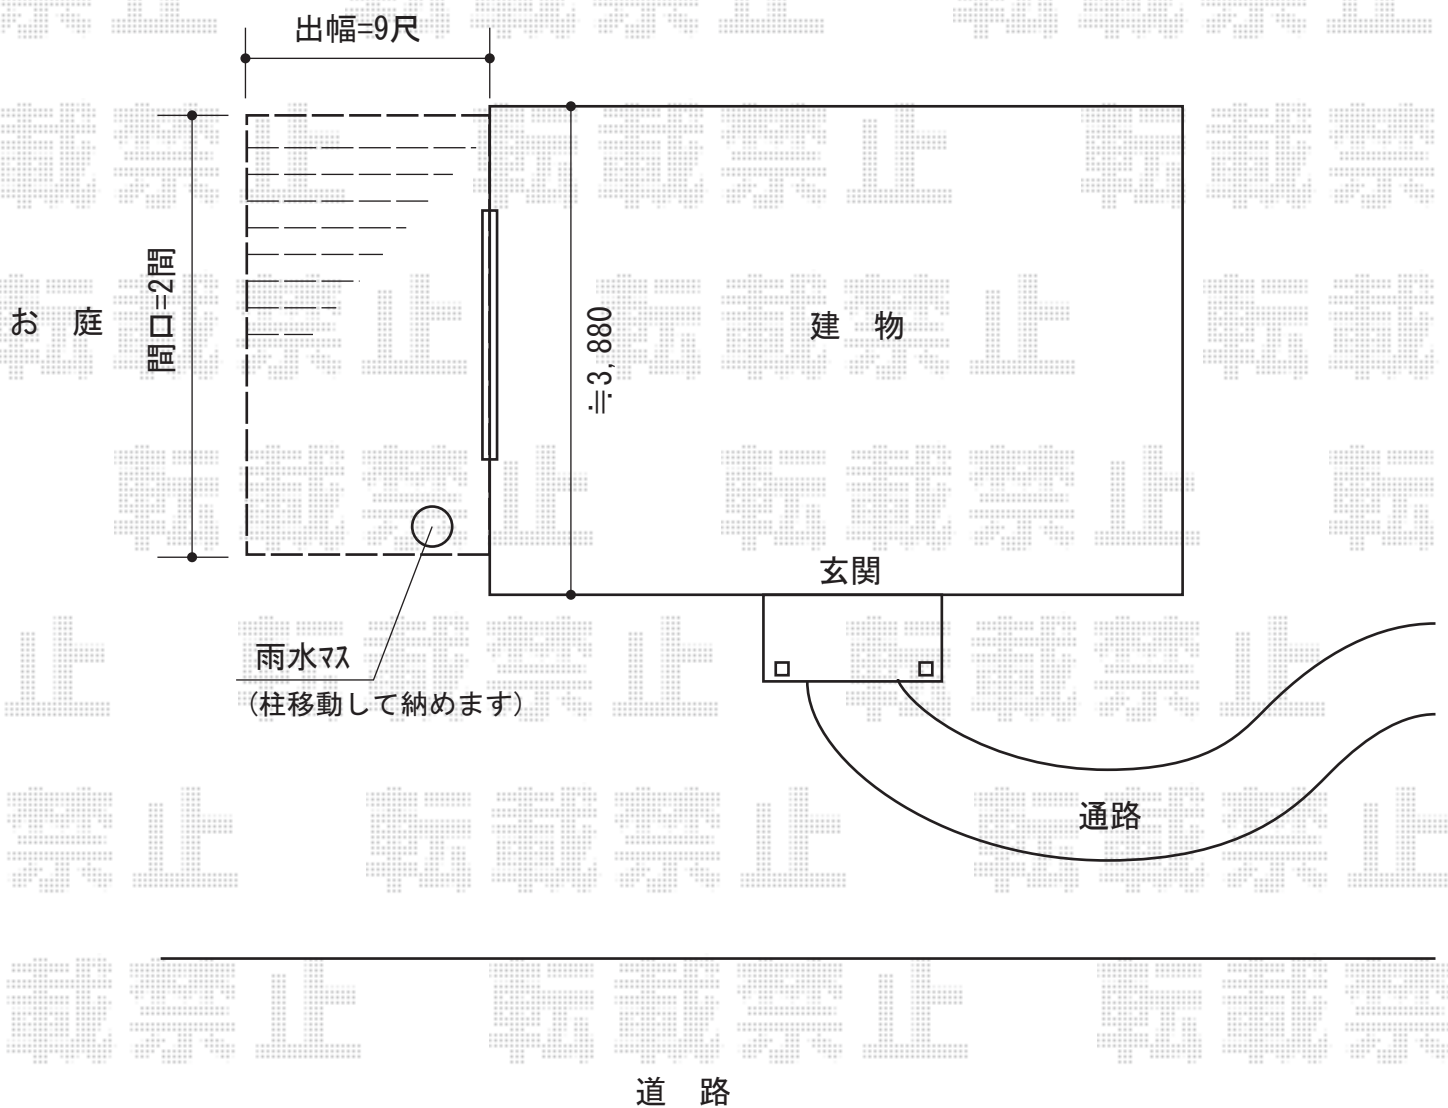

ウッドデッキ 施工概略図

YKK AP リウッドデッキ 200
間口= 2.0間 (3,651mm)
出幅= 9尺 (2,720mm)
色 : ホワイトブラウン
床板 : 縦貼り
幕板 : 標準幕板
束柱 : Sタイプ (550mm) (色 : プラチナステン)

担当者

伏見