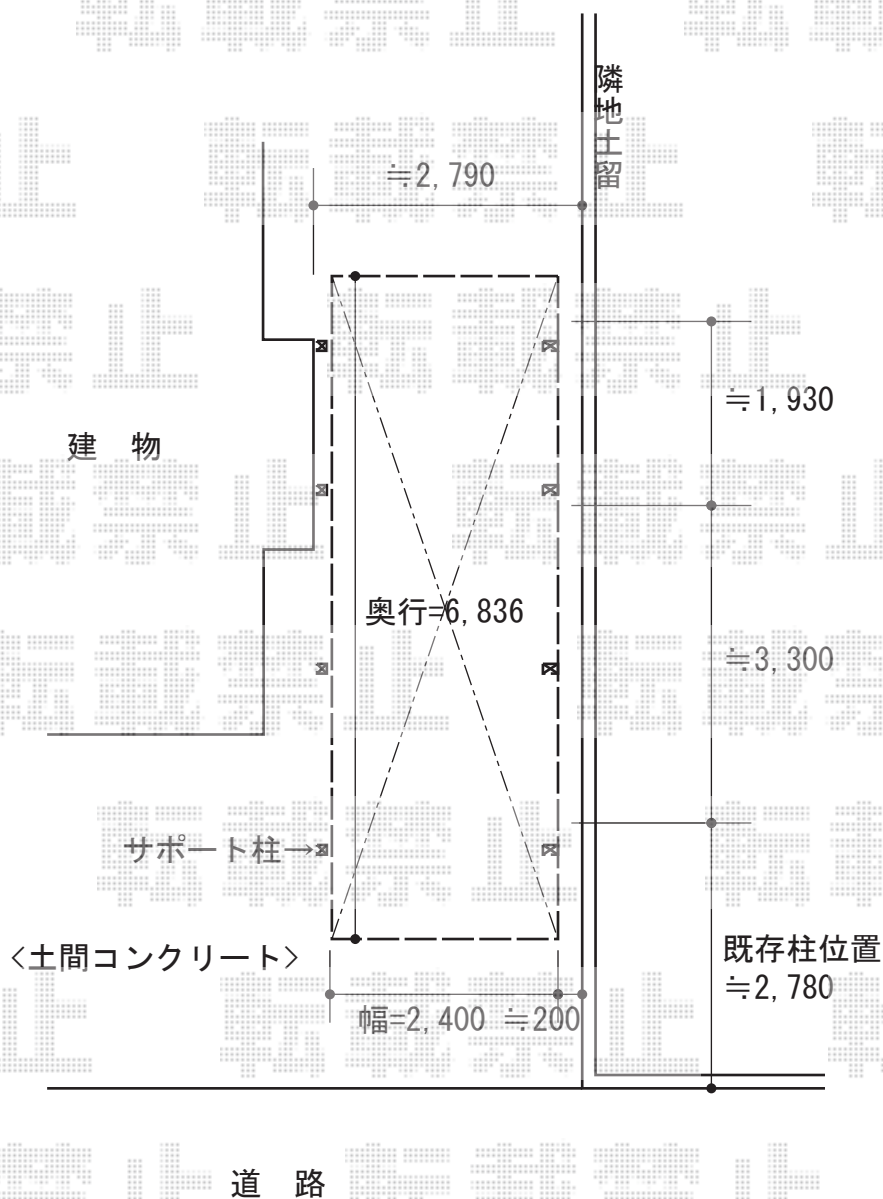

テールポートシグマIII 1500 積雪～50cm対応 施工概略図

トステム テールポートシグマIII 1500 延長 積雪～50cm対応  
幅=2,400mm  
奥行=6,836mm  
色：ブロンズ  
屋根材：ポリカーボネート（ブラウン）  
柱仕様：ロング柱23仕様（有効高 約2,300mm）

トステム テールポートシグマIII 1500 着脱式サポート ロング柱23用 1本入  
色：ブロンズ  
数量：4セット