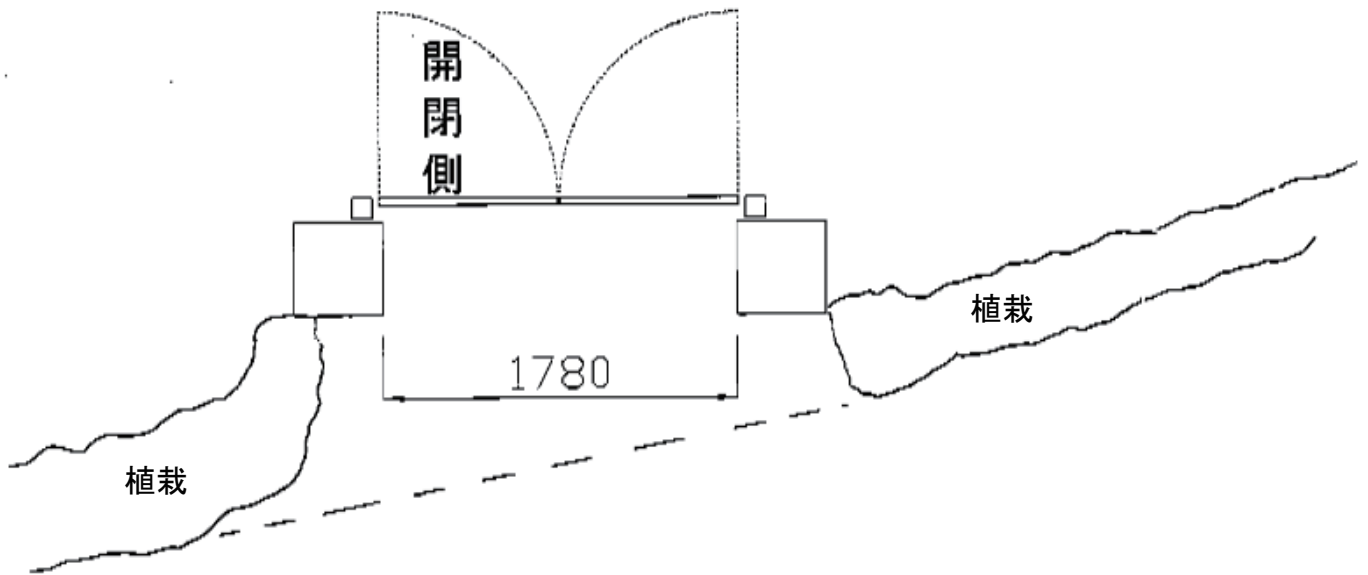

門扉 施工概略図

TOEX ジオーナ門扉 YA型 両開き 柱使用
扉1枚 (W×H) = (900+900mm×1,400mm)
色：アンティークオーク
錠：プッシュプルRB錠 (錠色：ブラック)
開き：内開き

建 物

担当者

松保