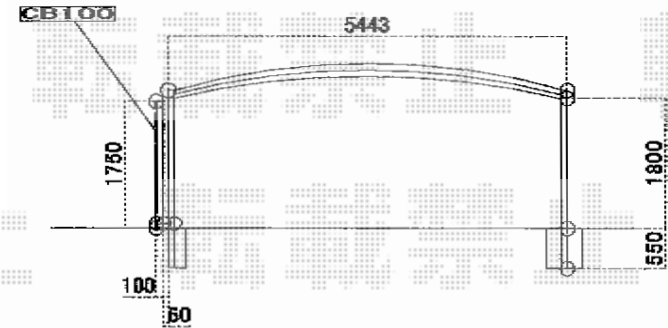

カーポート 施工概略図

トステム カーポートシグマIII ワイド 積雪~20cm対応
 幅=5,443mm
 奥行=4,980mm
 色：シャイングレー
 屋根材：熱線吸収ポリカーボネート（ライトブルーマット調）
 柱仕様：標準柱仕様（有効高 約1,800mm）