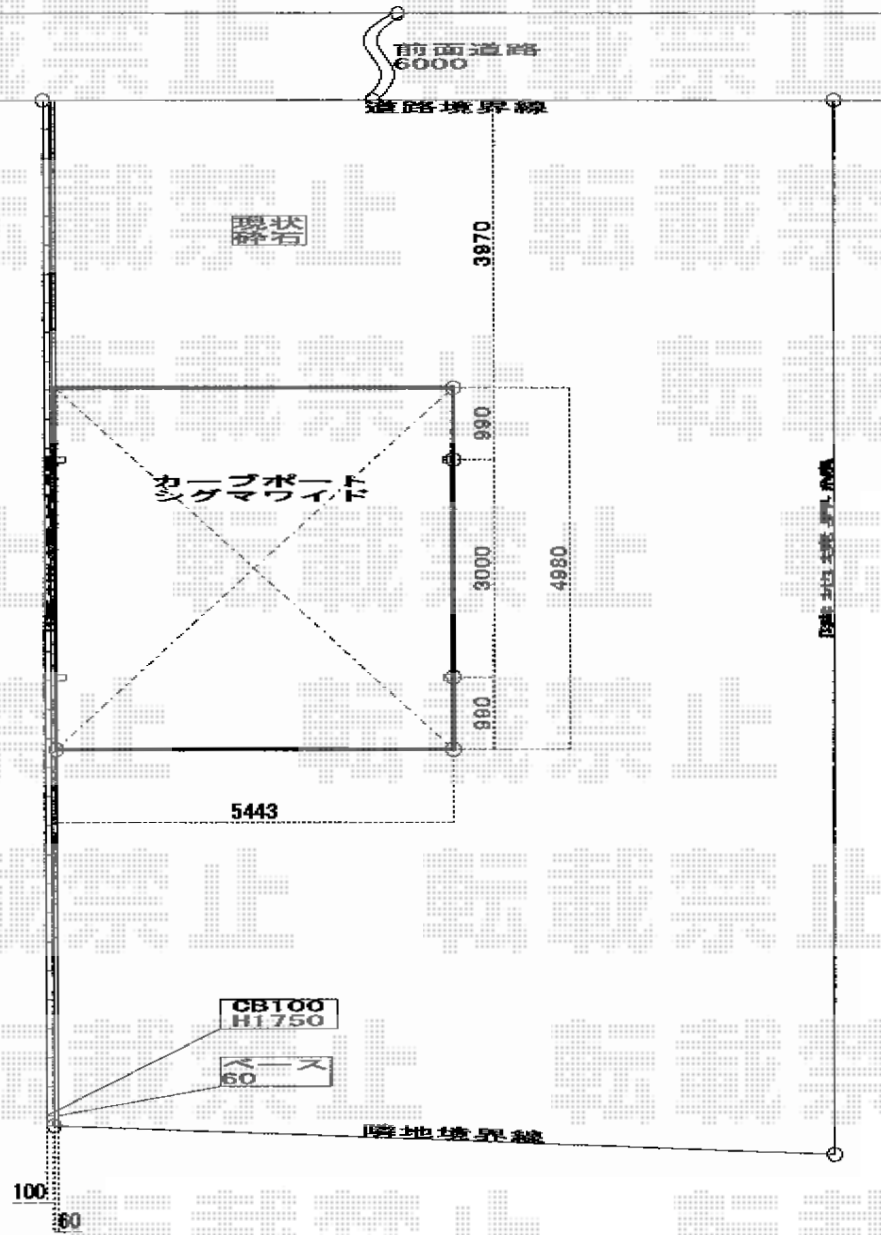

カーポート 施工概略図

トステム カーポートシグマIII ワイド 積雪~20cm対応
 幅=5,443mm
 奥行=4,980mm
 色：シャイングレー
 屋根材：熱線吸収ポリカーボネート（ライトブルーマット調）
 柱仕様：標準柱仕様（有効高 約1,800mm）