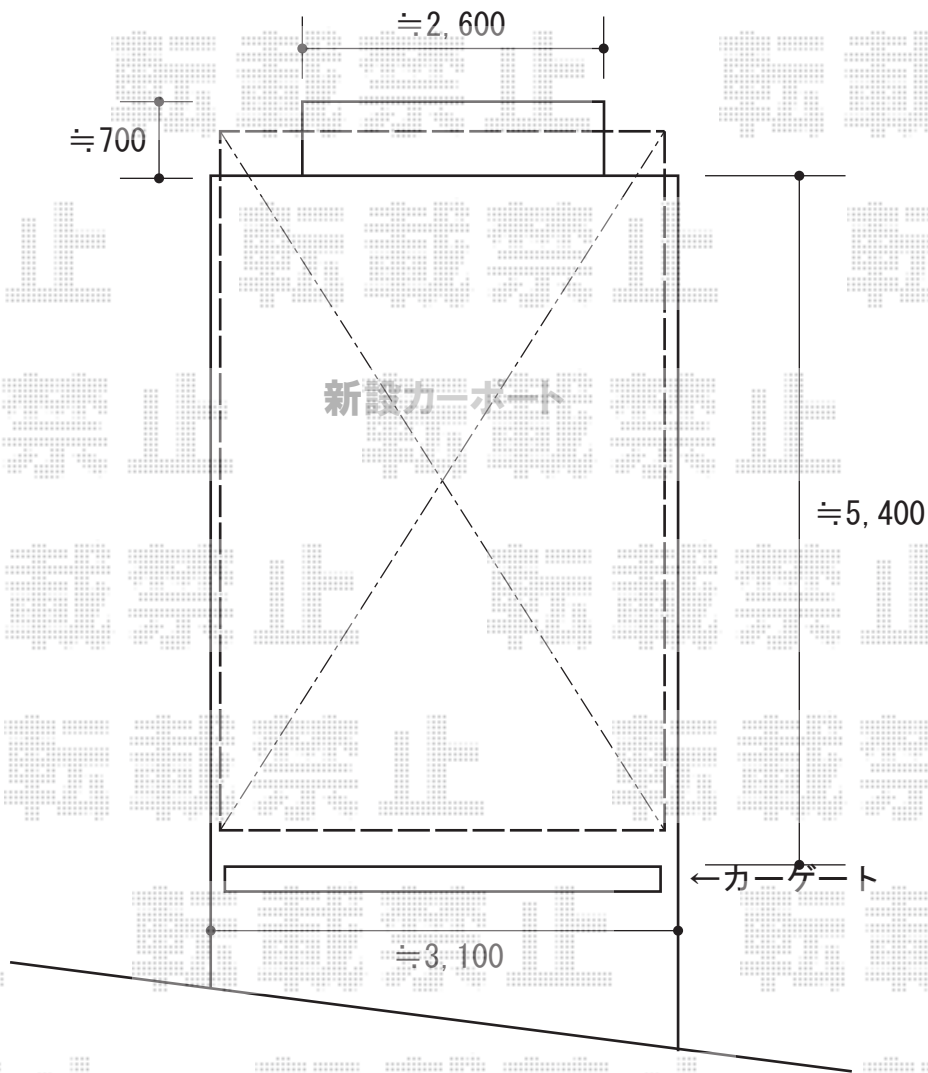

レイナワンポートグラン 積雪～20cm対応 施工概略図

YKK AP レイナワンポートグラン 積雪～20cm対応
幅=3,034mm
奥行=5,052mm
色：プラチナステン
屋根材：熱線遮断ポリカーボネート（アースブルーマット調）
柱仕様：標準柱仕様（有効高 約2,000mm）

担当者

酒井