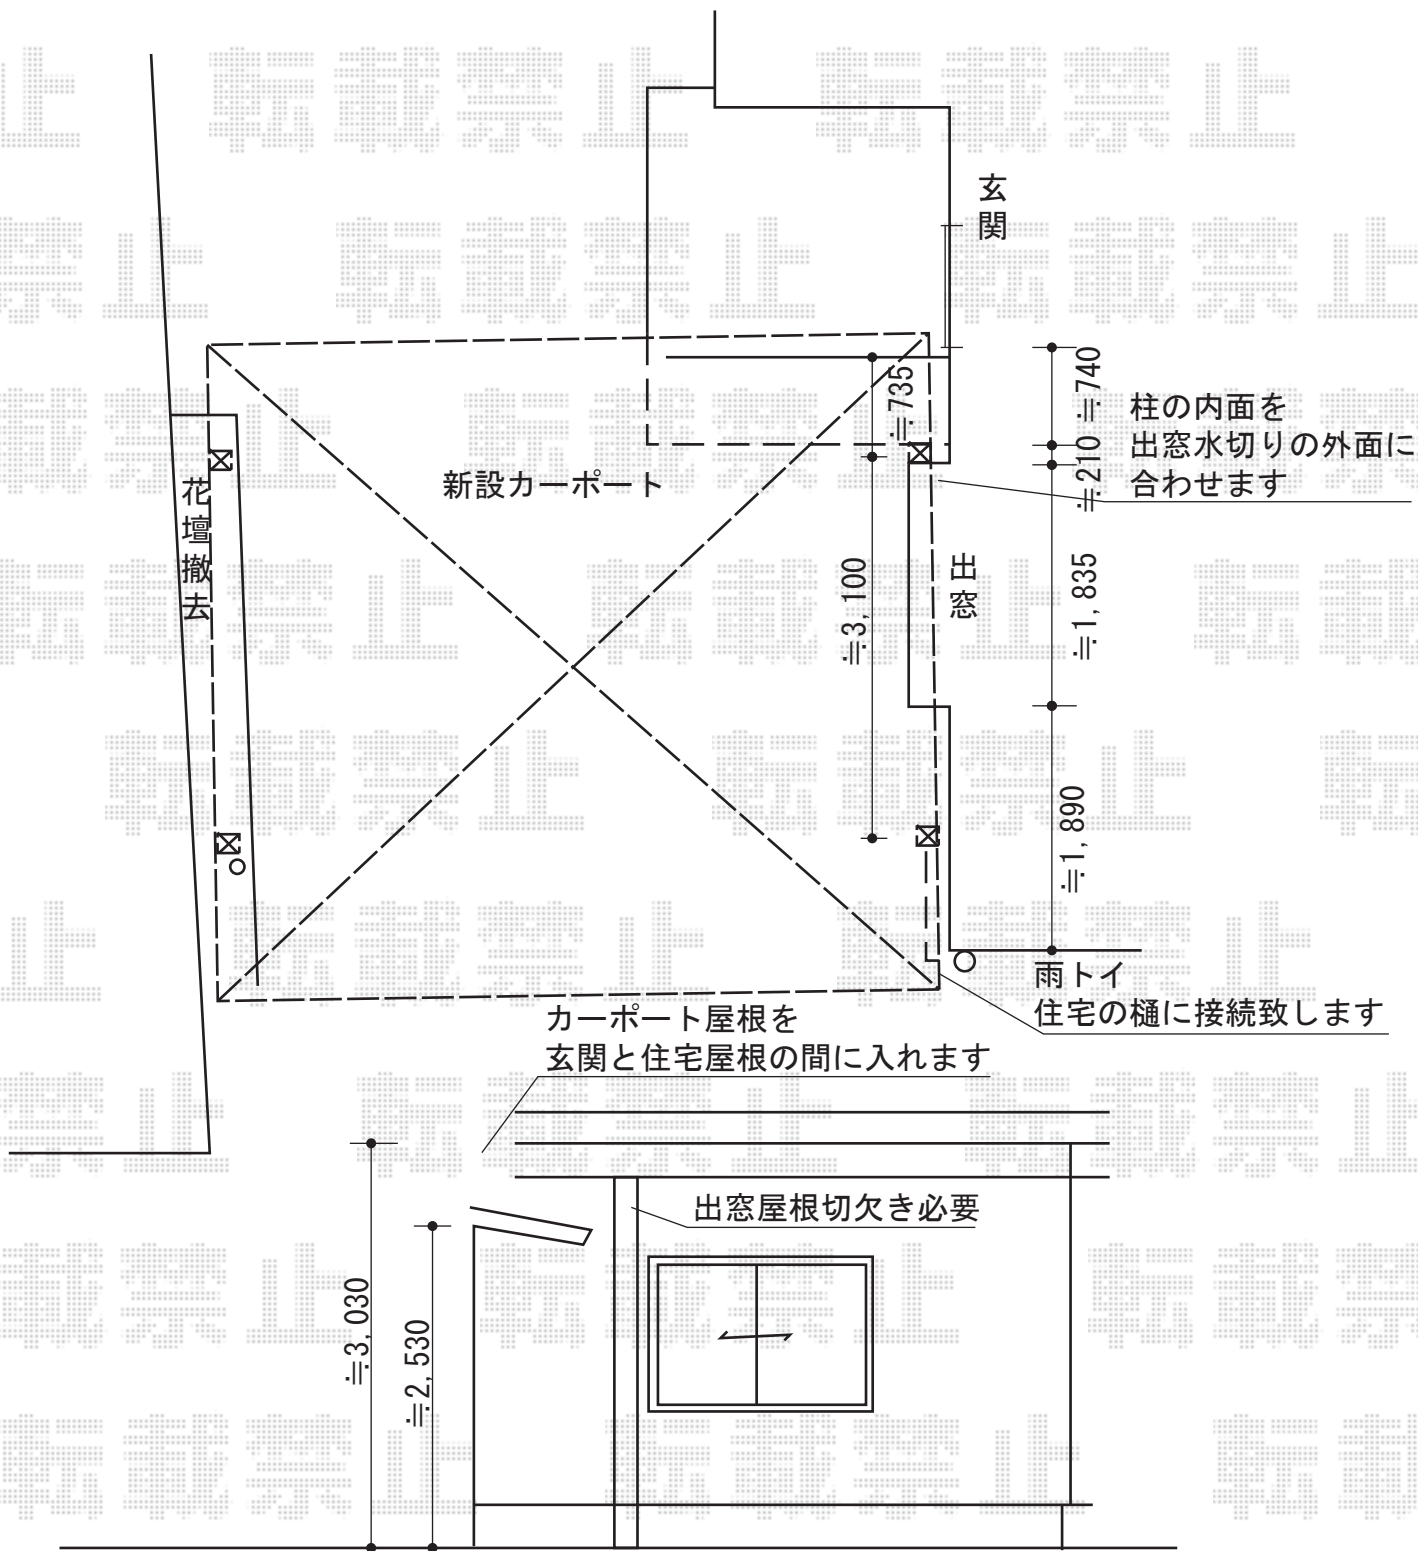

カーポート 施工概略図

トステム カーポートシグマIII ワイド 積雪~20cm対応
 幅= 5,140mm
 奥行= 4,980mm
 色: オータムブラウン
 屋根材: 熱線吸収ポリカーボネート (ライトブルーマット調)
 柱仕様: ロング柱28仕様 (有効高 約2,800mm)

担当者

竹下