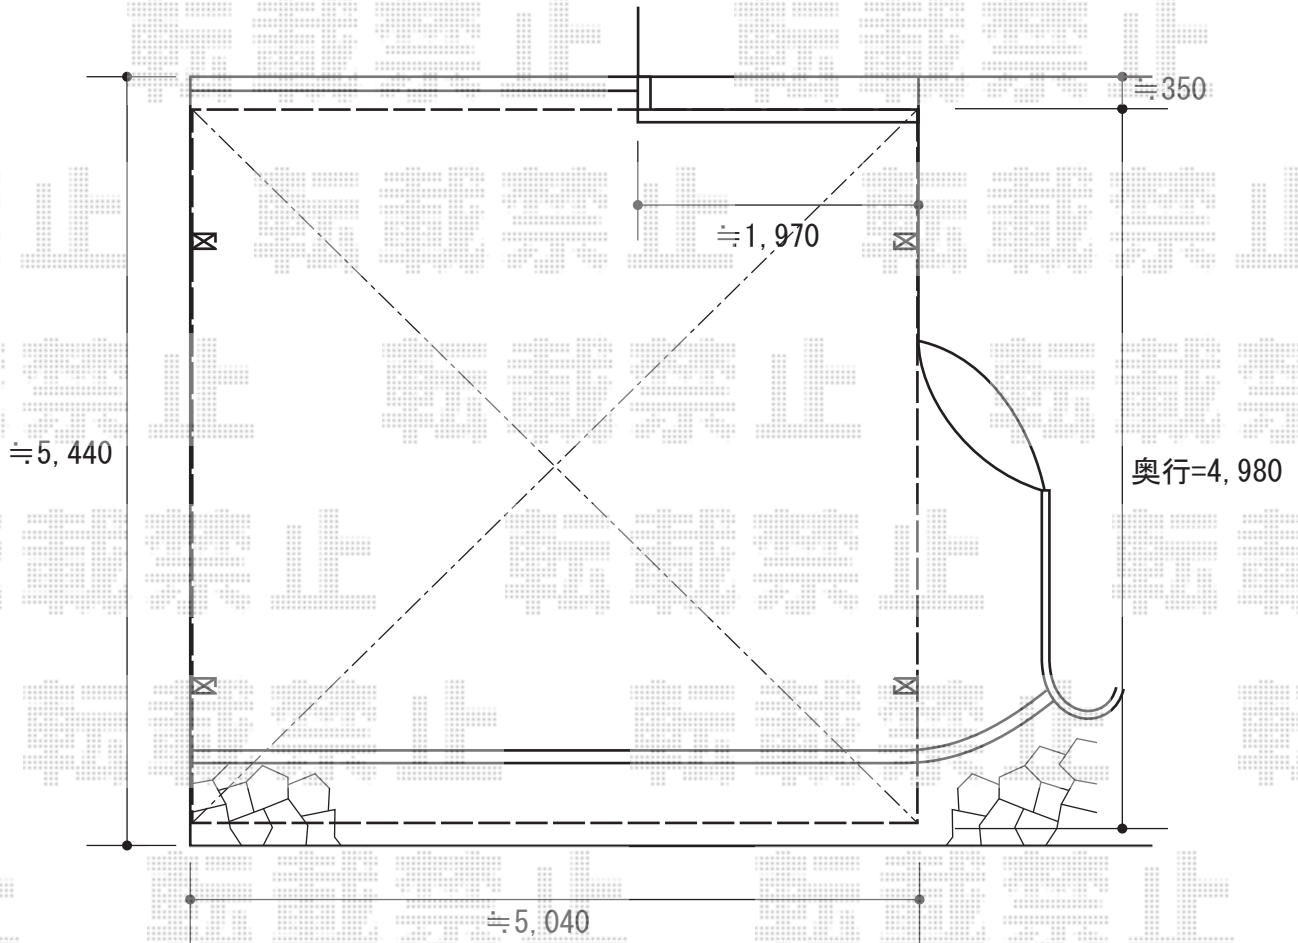

カーポート 施工概略図

トステム カーブポートシグマIII ワイド 積雪~20cm対応
幅= 5,140mm
奥行= 4,980mm
色： ホワイト
屋根材： 熱線吸収アクアポリカーボネート（ライトブルー）
柱仕様： ロング柱23仕様（有効高 約2,300mm）

(勾配有り)

担当者

谷岡