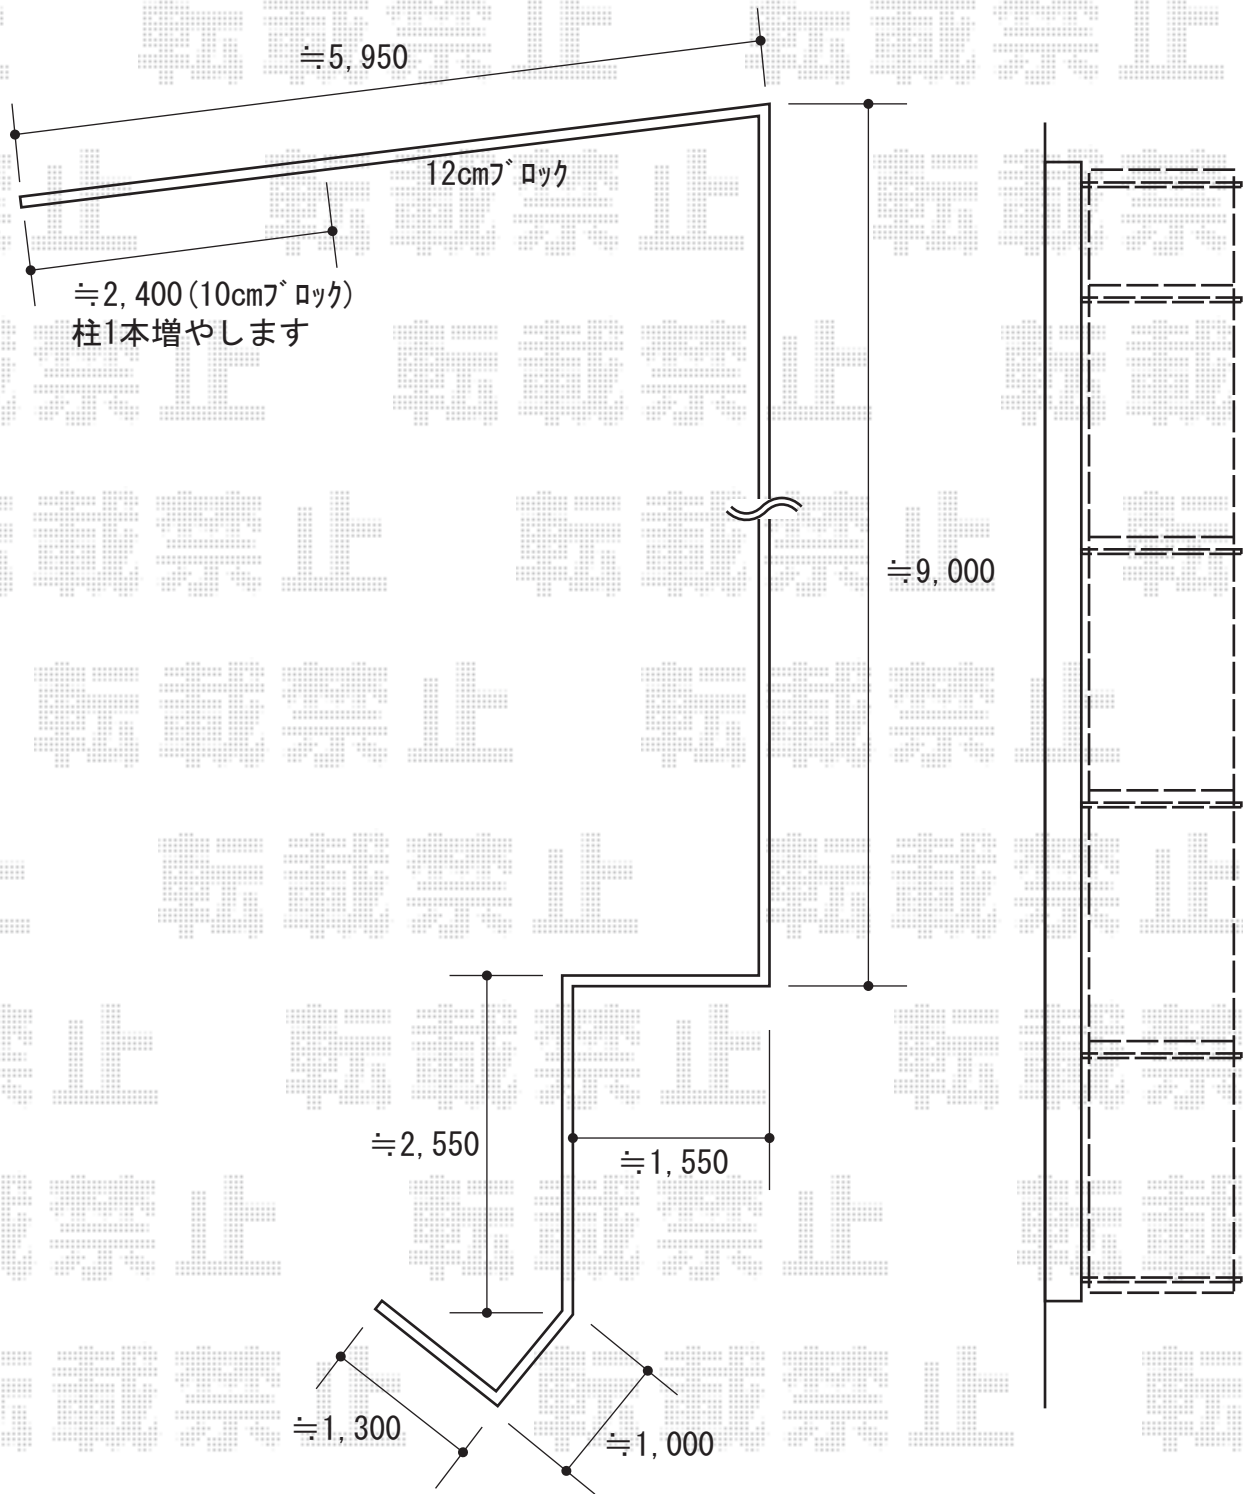

フェンス 施工概略図

TOEX ライシスフェンス2型 フリーポールタイプ
 本体1枚(W×H) = (1,975.5×1,200mm) × 12枚
 柱 : T-12×20本
 部品セット : 20セット
 コーナー継手(ポール付) : 5セット
 端部キャップ : 1セット
 色 : オータムブラウン

担当者	伏見
-----	----