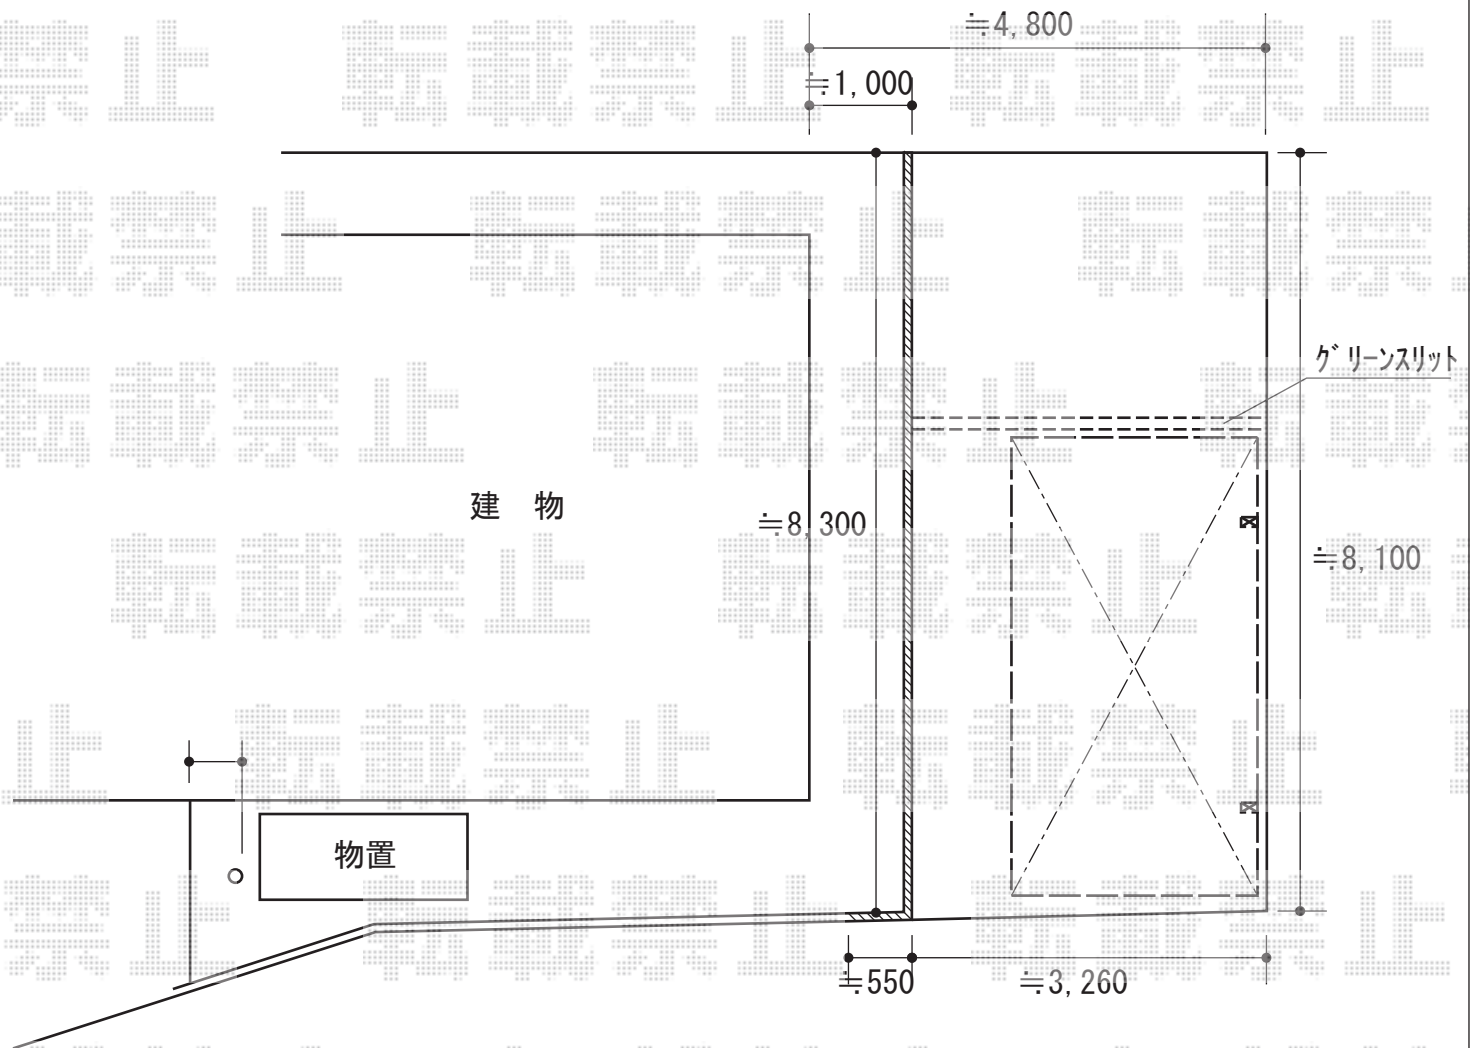

エクステリア 施工概略図

YKK AP レイナポートグラン 積雪~20cm対応
幅=2,700mm 奥行=5,052mm
色：プラチナステン
屋根材：ポリカーボネート（トーマイマット）
柱仕様：ハイルーフ柱仕様（有効高 約2,350mm）

YKK AP 着脱式サポート(2本入り)
仕様：標準・ハイルーフ兼用
色：プラチナステン

稲葉物置 NXN-21S【仮】FS ネクスタ 一般型
間口=2,210mm 奥行=950mm 高さ=2,020mm
色：【仮】ファインシルバー
屋根タイプ：標準型
耐荷重タイプ：一般型
台数：1台