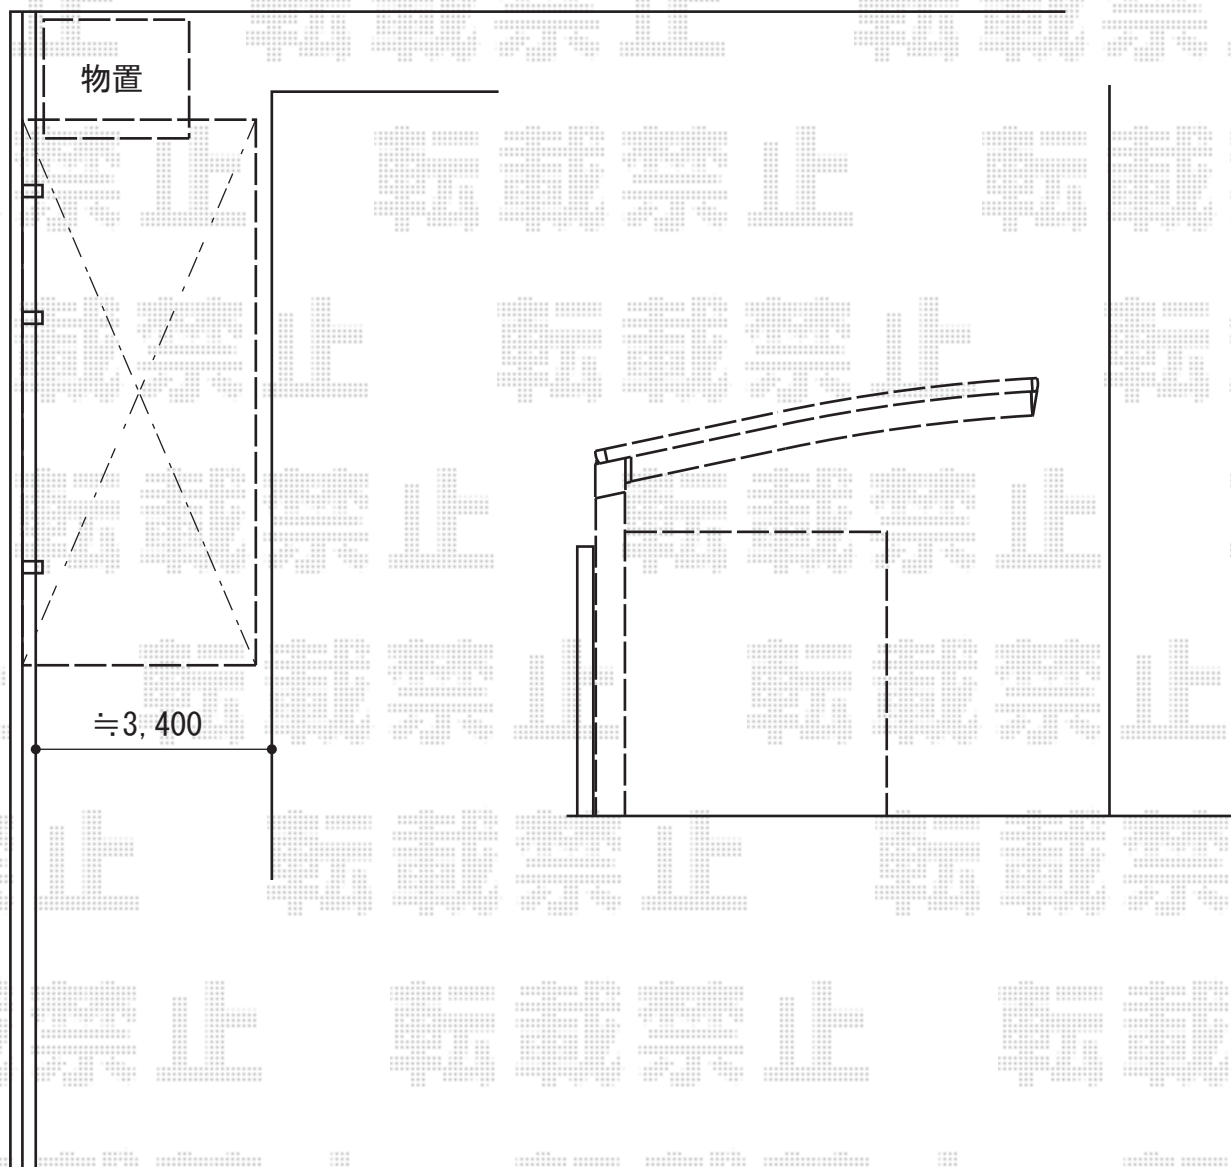

カーポート 施工概略図

YKK AP レイナポートグラン 延長 積雪～20cm対応

幅= 3,000mm

奥行= 7,200mm

色： プラチナステン

屋根材： ポリカーボネート（トーマイマット）

柱仕様： ハイルフ柱仕様（有効高 約2,350mm）

YKK AP レイナポートグラン 水平式物干し カーポート柱用 標準 2本入り×1セット

色： プラチナステン

2014-4-219841

担当者

酒井