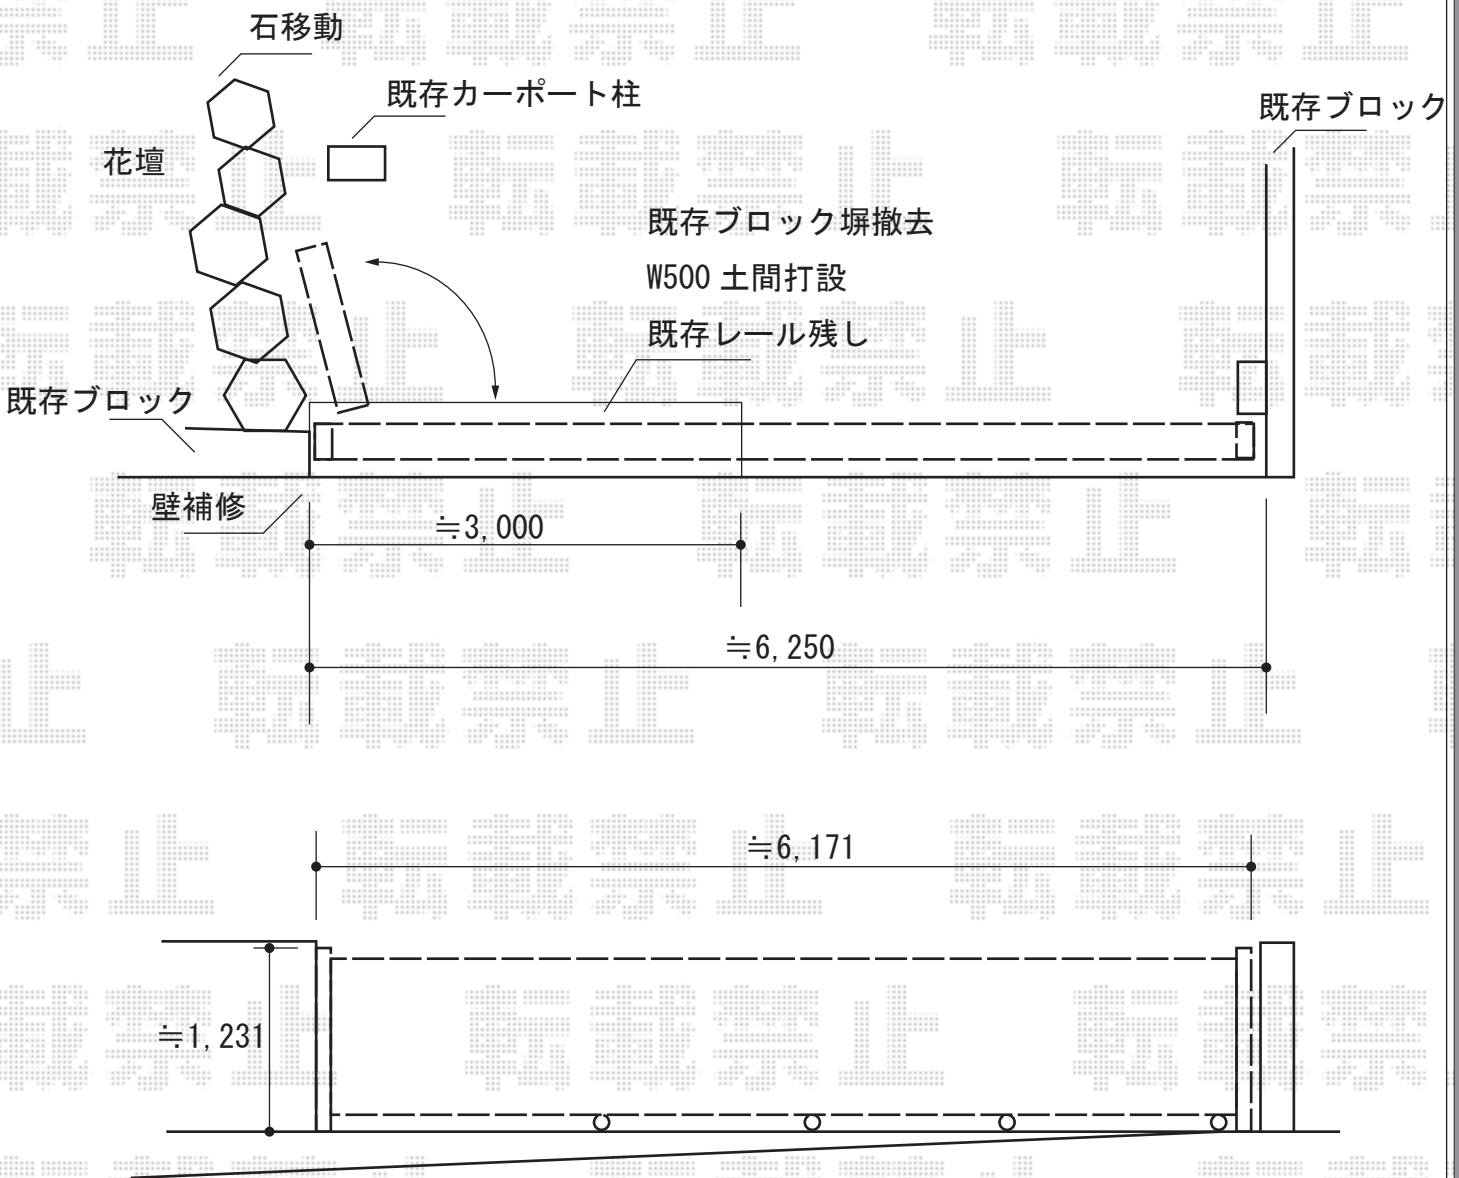

カーゲート 施工概略図

Value Select トリップゲート ペットガード型 ノンレール 片開き 61S
 開口幅=6,071mm
 全幅=6,171mm
 たたみ幅=1,136mm
 高さ=1,200mm
 色：ステンカラー
 キャスター数：4箇所
 落棒数：2本

担当者

松保