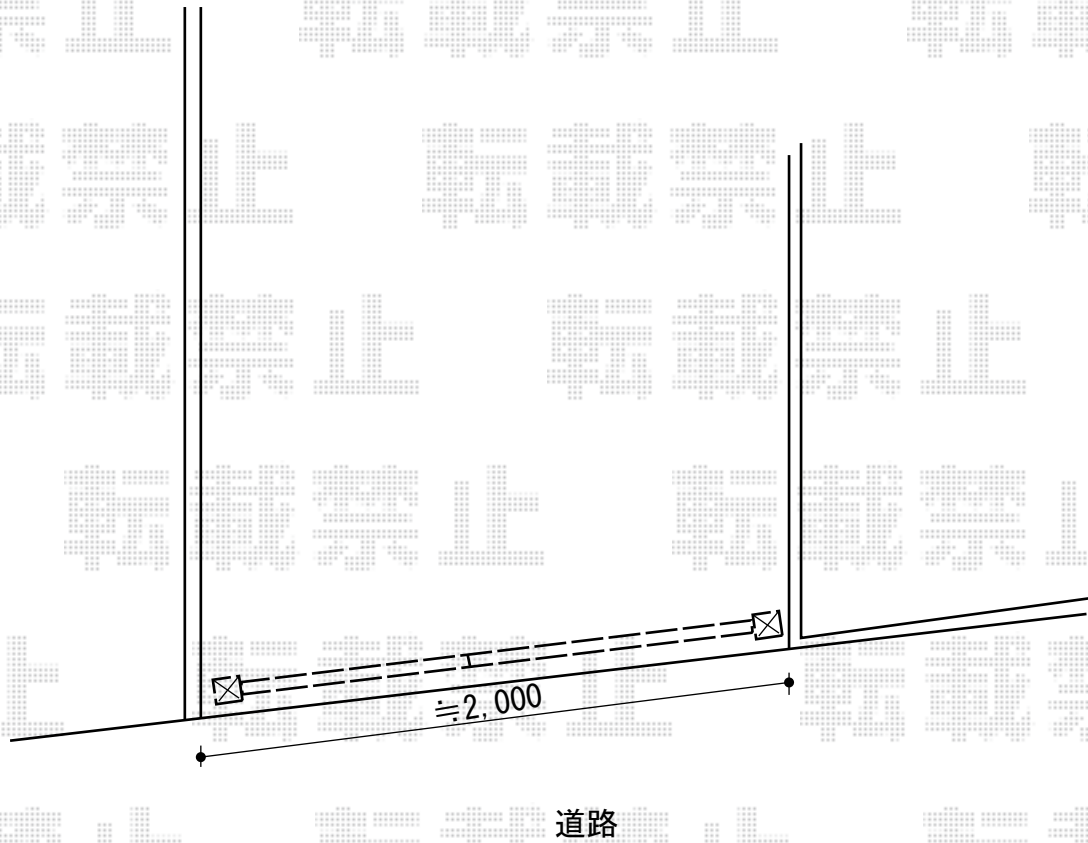

門扉 施工概略図

TOEX 【特注】スーパー有峰 B型 両開き 門柱式
扉1枚 (W×H) = (800+900mm×1,000mm)
色：シャイングレー
錠：ZAⅡ型錠
開き：内開き

担当者	谷岡
-----	----