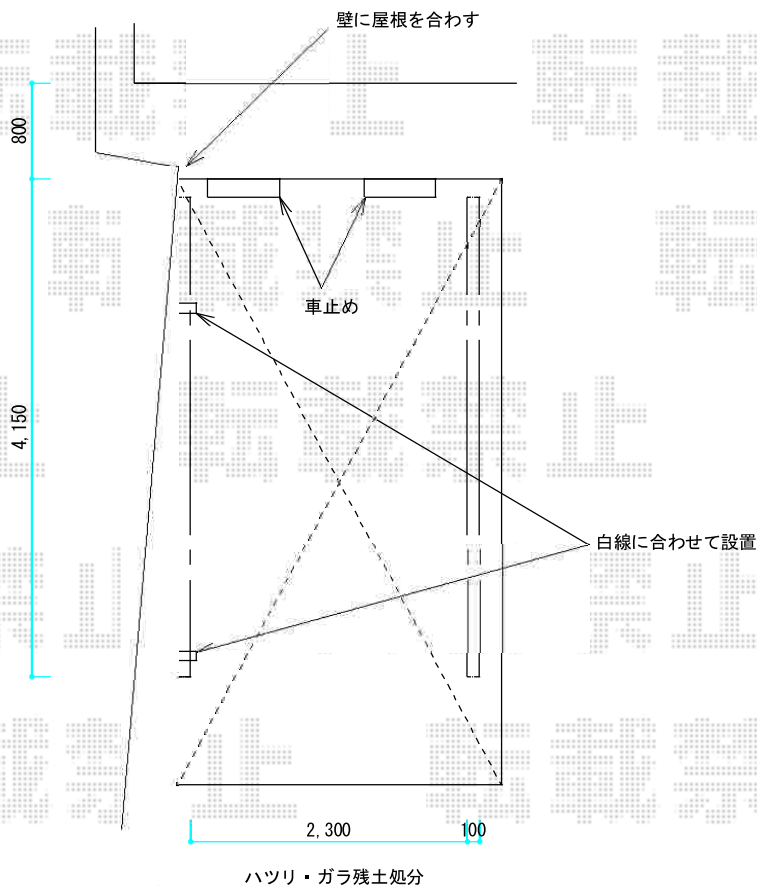

プレシオスポート 施工概略図

Value Select プレシオスポート 積雪~20cm対応
 幅= 2,700mm
 奥行= 5,052mm
 色: チャコールブラック
 屋根材: 熱線遮断ポリカーボネート (スカイブルーマット調)
 柱仕様: ハイルフ柱仕様 (有効高 約2,250mm)

プレシオスポート ハイルフ 幅2700長さ5052
 チャコールブラック 熱線遮断ポリカスカイブルーマット