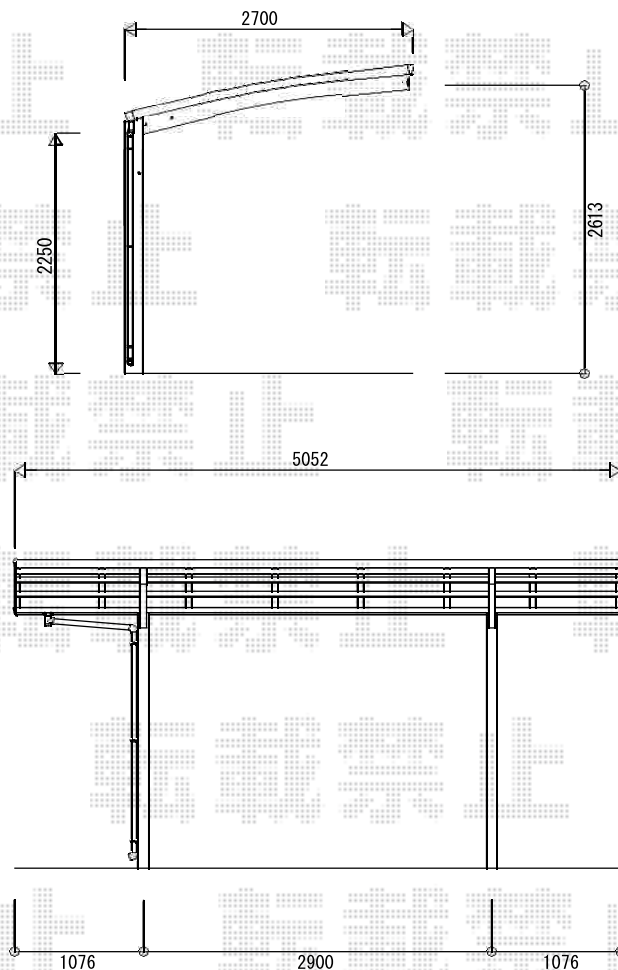

プレシオスポート 施工概略図

Value Select プレシオスポート 積雪~20cm対応
 幅= 2,700mm
 奥行= 5,052mm
 色: チャコールブラック
 屋根材: 熱線遮断ポリカーボネート (スカイブルーマット調)
 柱仕様: ハイルフ柱仕様 (有効高 約2,250mm)

プレシオスポート ハイルフ 幅2700長さ5052
 チャコールブラック 熱線遮断ポリカスカイブルーマット