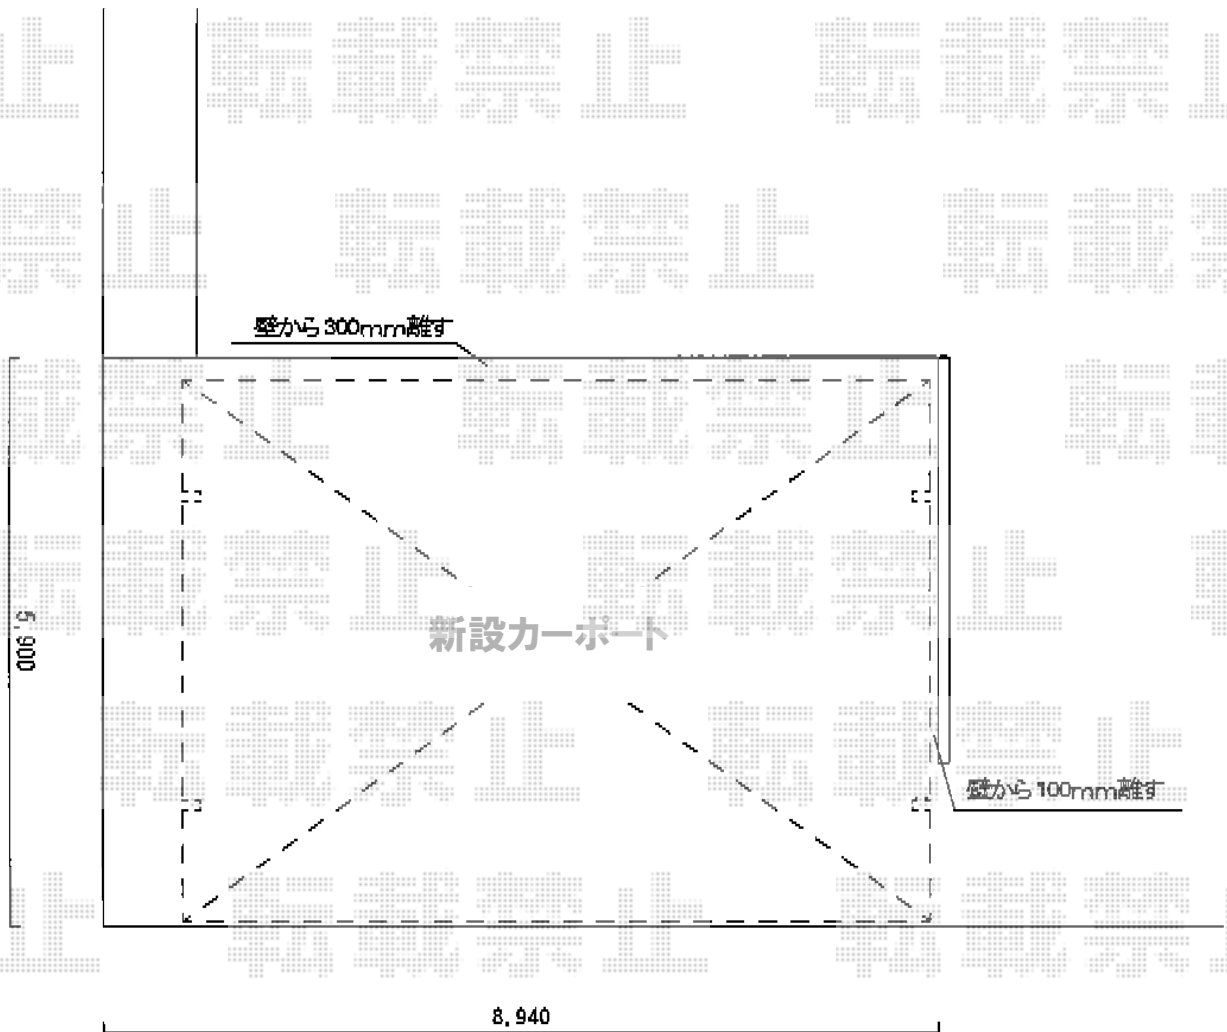

カーポート 施工概略図

トステム リベルポートシグマIII 3台用 積雪~20cm対応

幅= 8,008mm

奥行= 5,600mm

色: シャイングレー

屋根材: ポリカーボネート (ブルースモーク)

柱仕様: ロング柱23仕様 (有効高 約2,300mm)

担当者