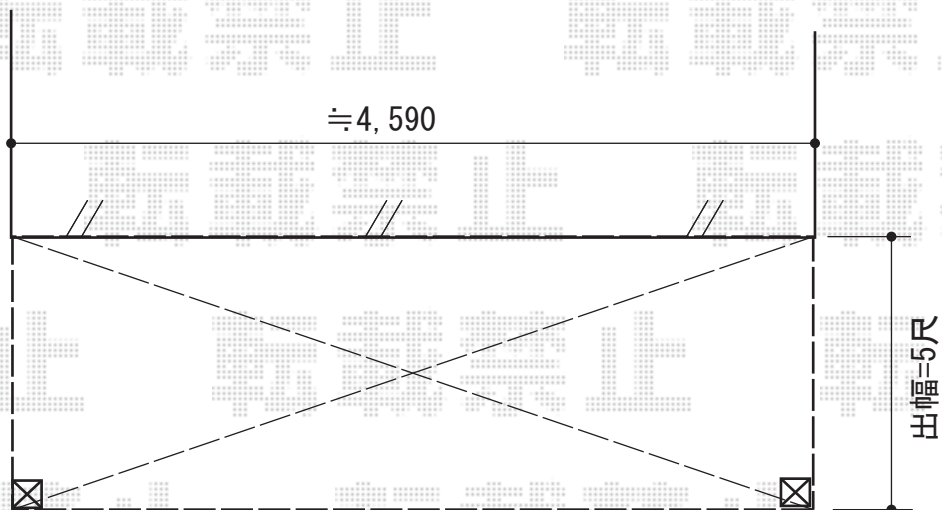

バルコニー 施工概略図

YKK AP バルコニー BC-X型 パネル格子 単体 柱建て式
間口=関東間2.56間 (4,567mm)
出幅=5尺 (1,470mm)
色：プラチナステン
柱仕様：柱建てタイプ
床材：硬質塩化ビニル (グレイシルバー)

±

担当者

松保