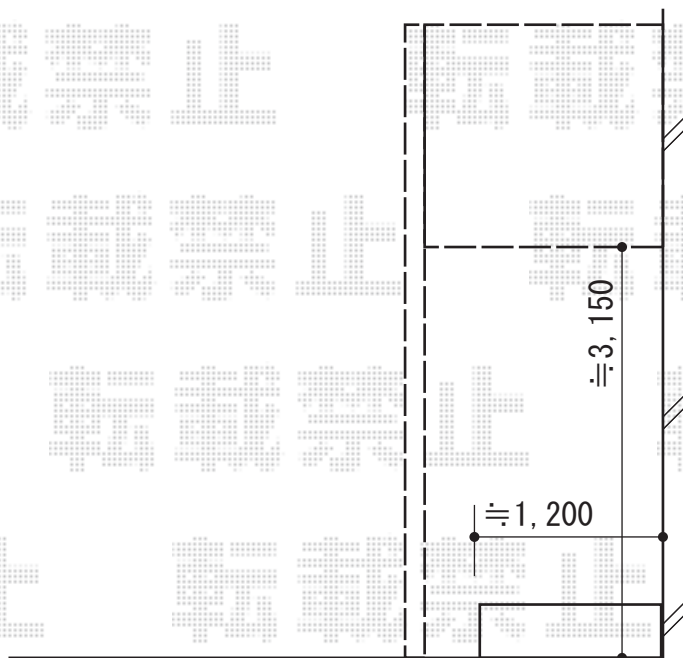

バルコニー 施工概略図

YKK AP バルコニー BC-X型 パネル格子 単体 柱建て式
間口=関東間2.56間 (4,567mm)
出幅=5尺 (1,470mm)
色：プラチナステン
柱仕様：柱建てタイプ
床材：硬質塩化ビニル (グレイシルバー)

±

担当者

松保