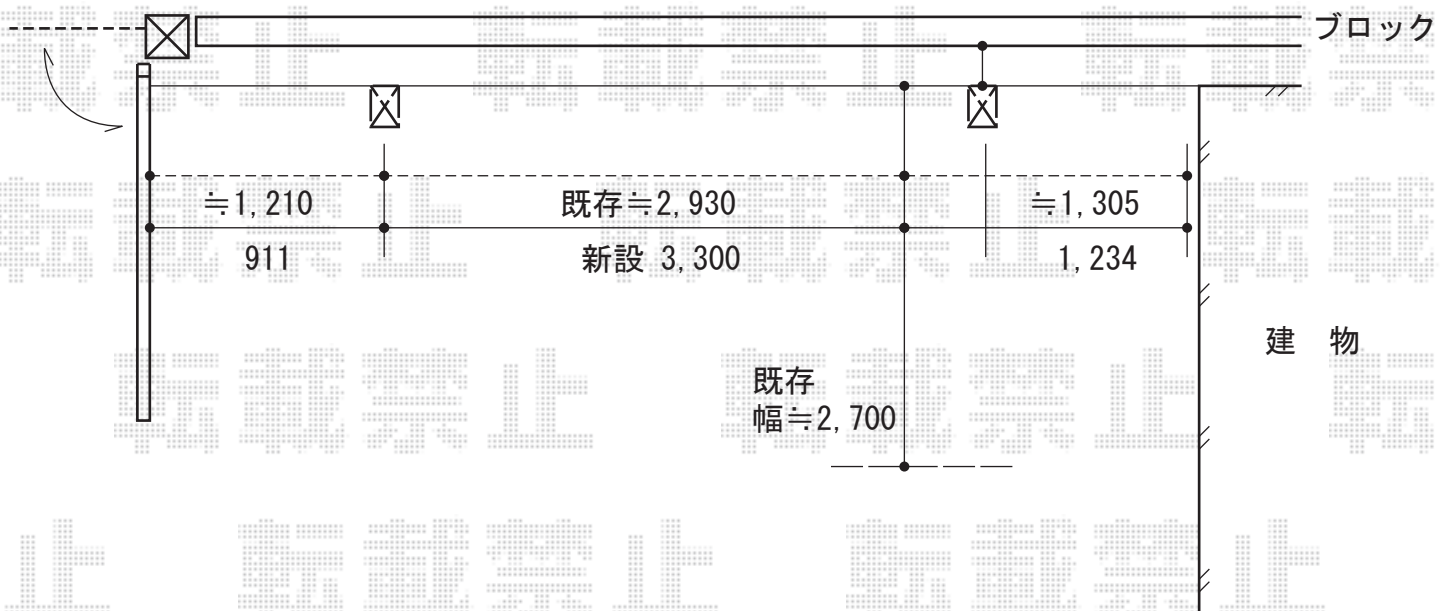

カーポート 施工概略図

YKK AP レイナポートグラン 積雪～20cm対応
幅= 3,000mm
奥行= 5,400mm
色：ブラウン
屋根材：ポリカーボネート（アースブルー）
柱仕様：ハイルーフ柱仕様（有効高 約2,350mm）

YKK AP 着脱式サポート(2本入り)
仕様：標準・ハイルーフ兼用
色：ブラウン

YKK AP 屋根ふき材補強部品
色：カームブラック

担当者

酒井