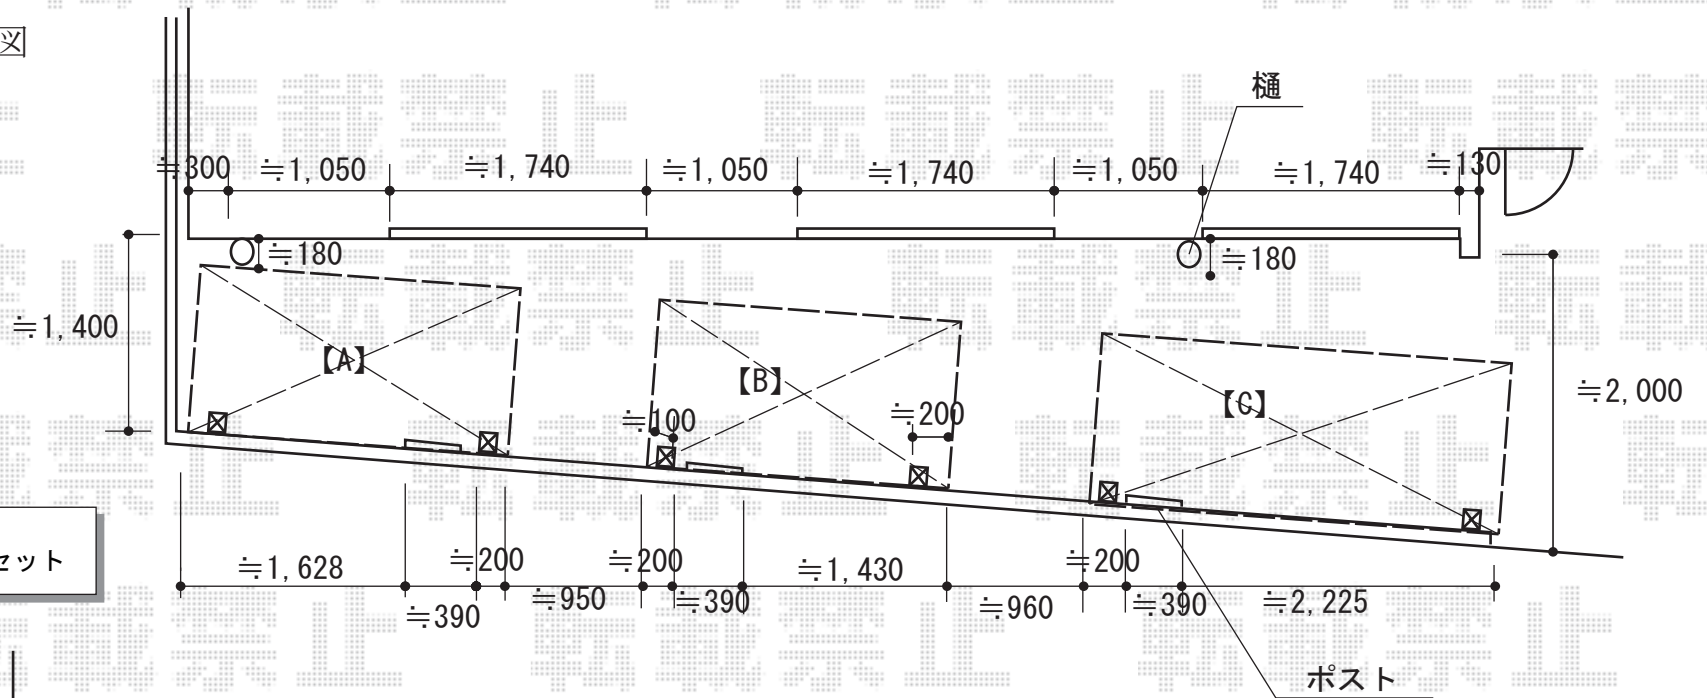

テラス屋根 施工概略図

TOEX 竿掛けセットD
色：オータムブラウン 数量：3セット

TOEX 【A】アーキフィット ミニ 独立テラスタイプ 積雪～20cm対応
間口=2,902mm
出幅=1,203mm
色：オータムブラウン
屋根材：ポリカーボネート（クリアマット・すりガラス調）
柱仕様：ロング柱仕様（有効高 約2,400mm）

TOEX 【B】アーキフィット ミニ 独立テラスタイプ 積雪～20cm対応
間口=2,902mm
出幅=1,203mm
色：オータムブラウン
屋根材：ポリカーボネート（クリアマット・すりガラス調）
柱仕様：ロング柱仕様（有効高 約2,400mm）

TOEX 【C】アーキフィット ミニ 独立テラスタイプ 積雪～20cm対応
間口=2,902mm
出幅=1,203mm
色：オータムブラウン
屋根材：ポリカーボネート（クリアマット・すりガラス調）
柱仕様：ロング柱仕様（有効高 約2,400mm）

※当日切り詰め加工
柱位置の決定となります。