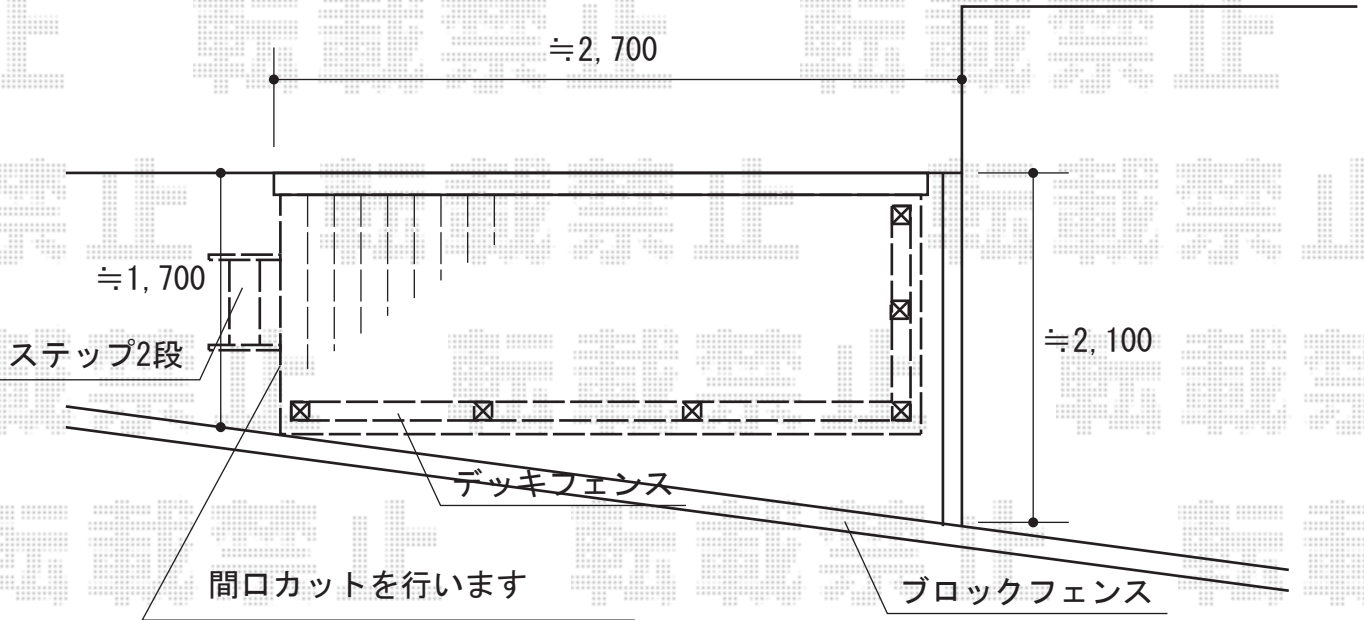

T0EX 樹ら楽ステージ
間口=1.5間 (2,716mm)
出幅=6尺 (1,811mm)
色：クリアラスクA
床板：縦貼り
幕板：幕板B (薄タイプ)
束柱：束柱B (400~550mm) *色：オータムブラウン
オプション：ステップ2段
オプション：モダンデッキフェンス T-10 フラットラインパネル×5スパン

★イメージ図

担当者

伏見