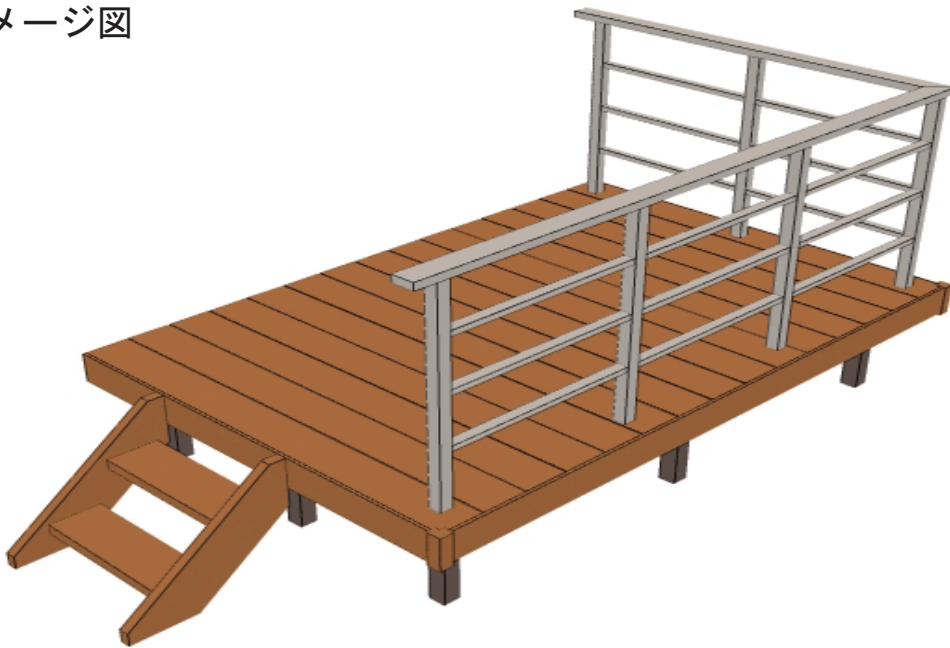

T0EX 樹ら楽ステージ
間口=1.5間 (2,716mm)
出幅=6尺 (1,811mm)
色：クリアラスクA
床板：縦貼り
幕板：幕板B (薄タイプ)
束柱：束柱B (400~550mm) *色：オータムブラウン
オプション：ステップ2段
オプション：モダンデッキフェンス T-10 フラットラインパネル×5スパン

★イメージ図

担当者

伏見