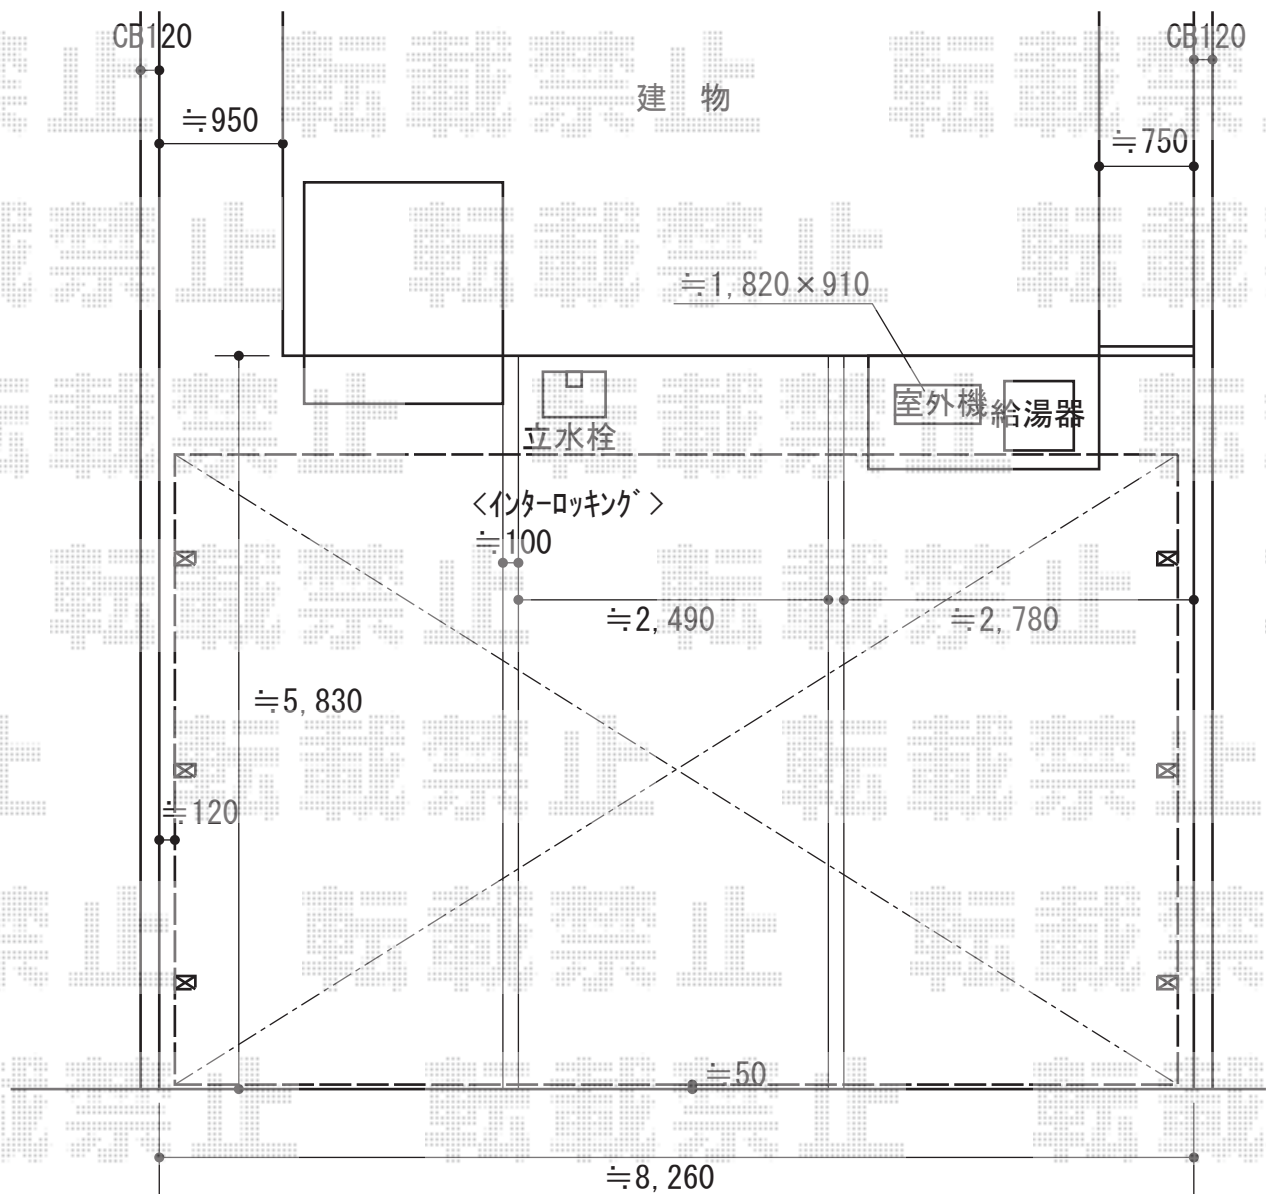

# カーポート 施工概略図

トステム リベルポートシグマIII 1500 3台用 積雪~50cm対応  
 幅= 8,008mm  
 奥行= 4,982mm  
 色: シャイングレー  
 屋根材: ポリカーボネート (ブルースモーク)  
 柱仕様: 標準柱仕様 (有効高 約1,800mm)

担当者

栢田