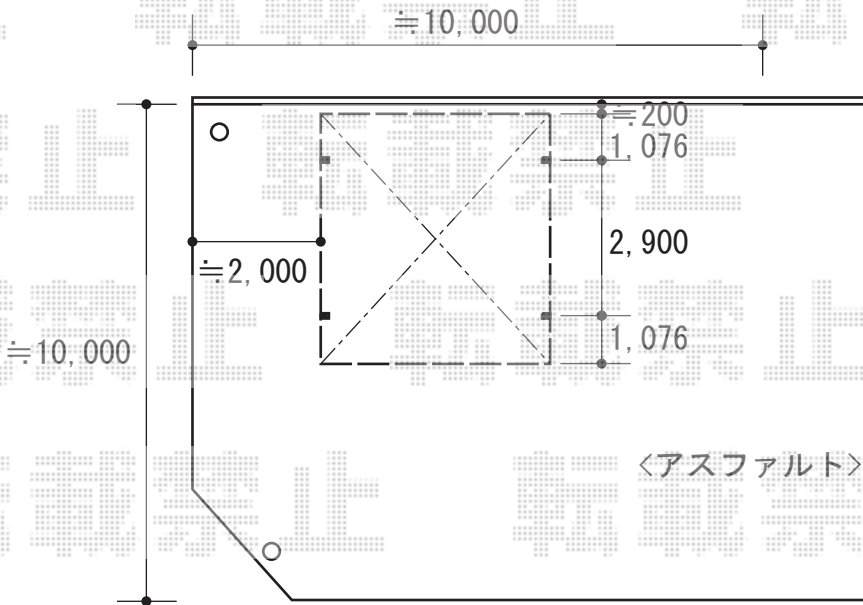

カーポート 施工概略図

YKK AP レイナツインポートグラン 積雪～20cm対応
幅= 5,097mm
奥行= 5,052mm
色： プラチナステン
屋根材： 熱線遮断ポリカーボネート（アースブルーマット調）
柱仕様： 標準柱仕様（有効高 約2,000mm）

担当者

塚田