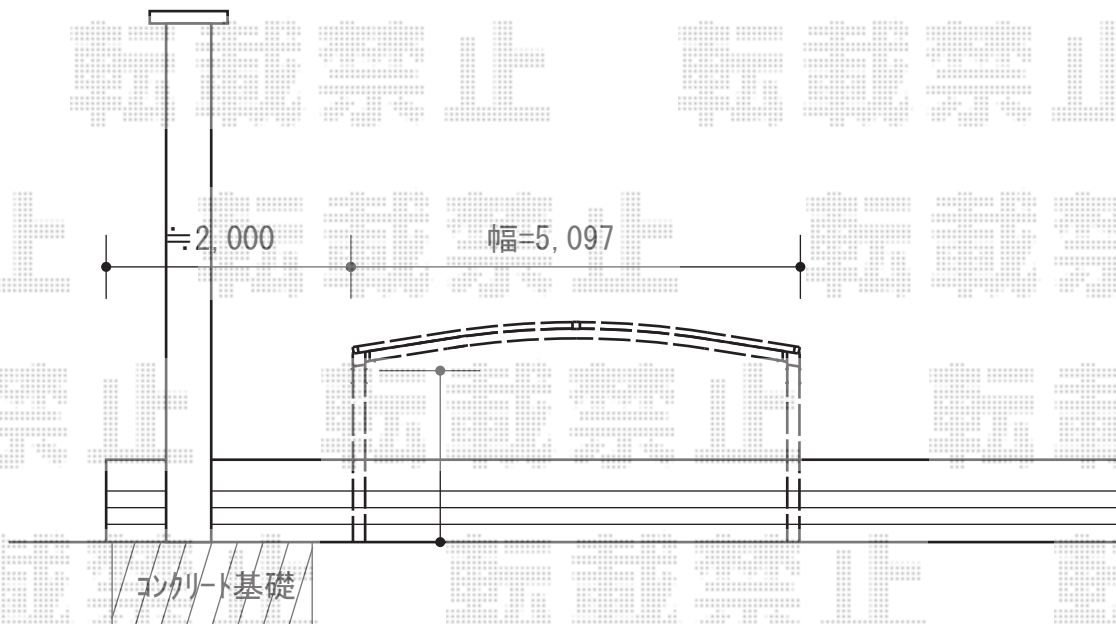

カーポート 施工概略図

YKK AP レイナツインポートグラン 積雪～20cm対応
幅= 5,097mm
奥行= 5,052mm
色： プラチナステン
屋根材： 熱線遮断ポリカーボネート（アースブルーマット調）
柱仕様： 標準柱仕様（有効高 約2,000mm）

担当者

塚田