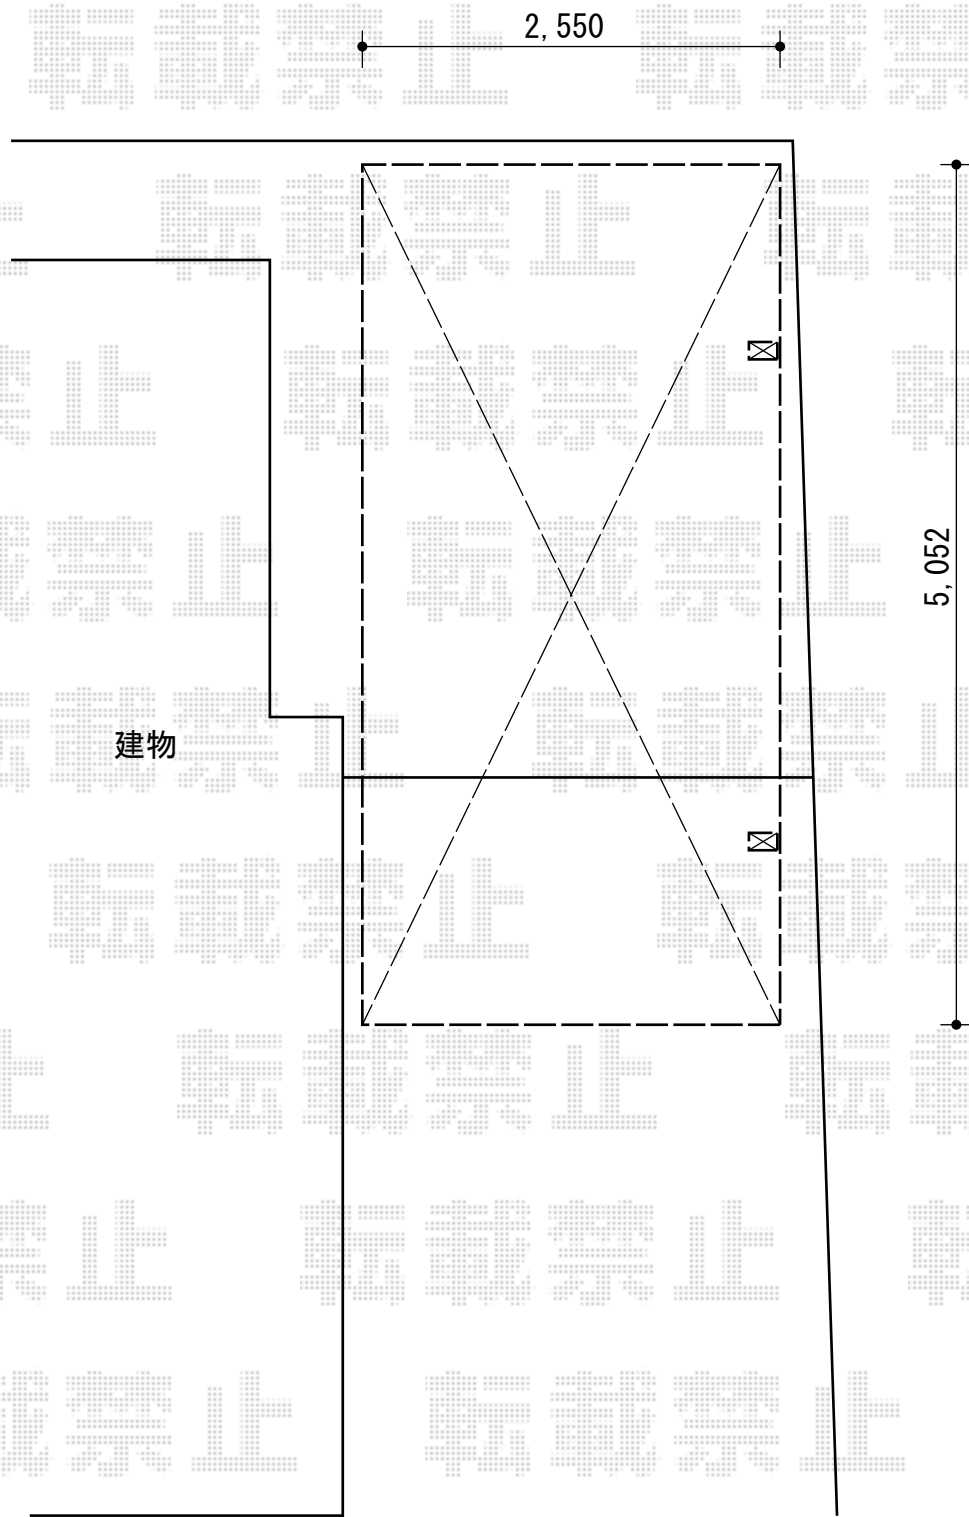

カーポート 施工概略図

YKK AP レイナポートグラン 積雪~20cm対応
幅= 2,550mm
奥行= 5,052mm
色：プラチナステン
屋根材：ポリカーボネート（トーマイマット）
柱仕様：ハイルフ柱仕様（有効高 約2,350mm）

YKK AP 着脱式サポート柱 2本入り
色：プラチナステン
柱仕様：ハイルフ柱仕様
数量：1セット

担当者	栢田
-----	----