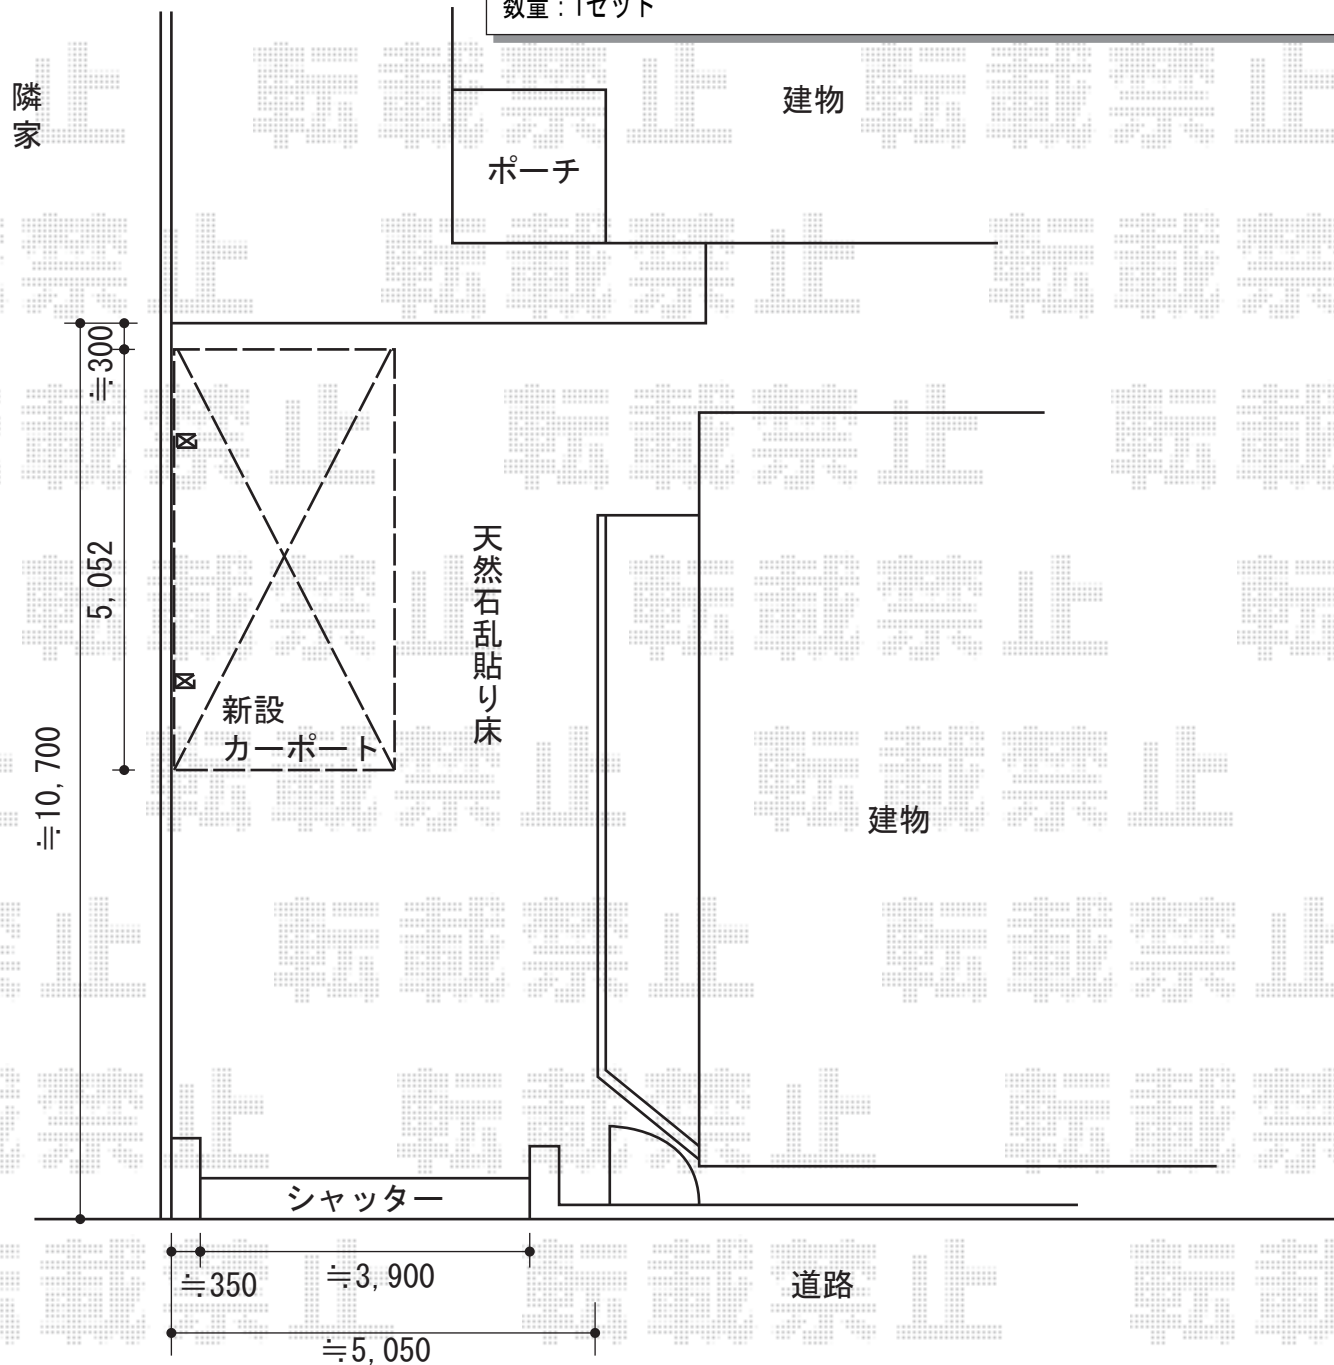

レイナポートグラン 積雪～20cm対応 施工概略図

YKK AP レイナポートグラン 積雪～20cm対応
 幅=2,700mm
 奥行=5,052mm
 色：プラチナステン
 屋根材：ポリカーボネート（トーマイマット）
 柱仕様：標準柱仕様（有効高 約2,000mm）
 メーカー希望小売価格：¥234,500.-

YKK AP レイナポートグラン 着脱式サポート 標準・ハイルーフ兼用 2本入り
 色：プラチナステン
 数量：1セット