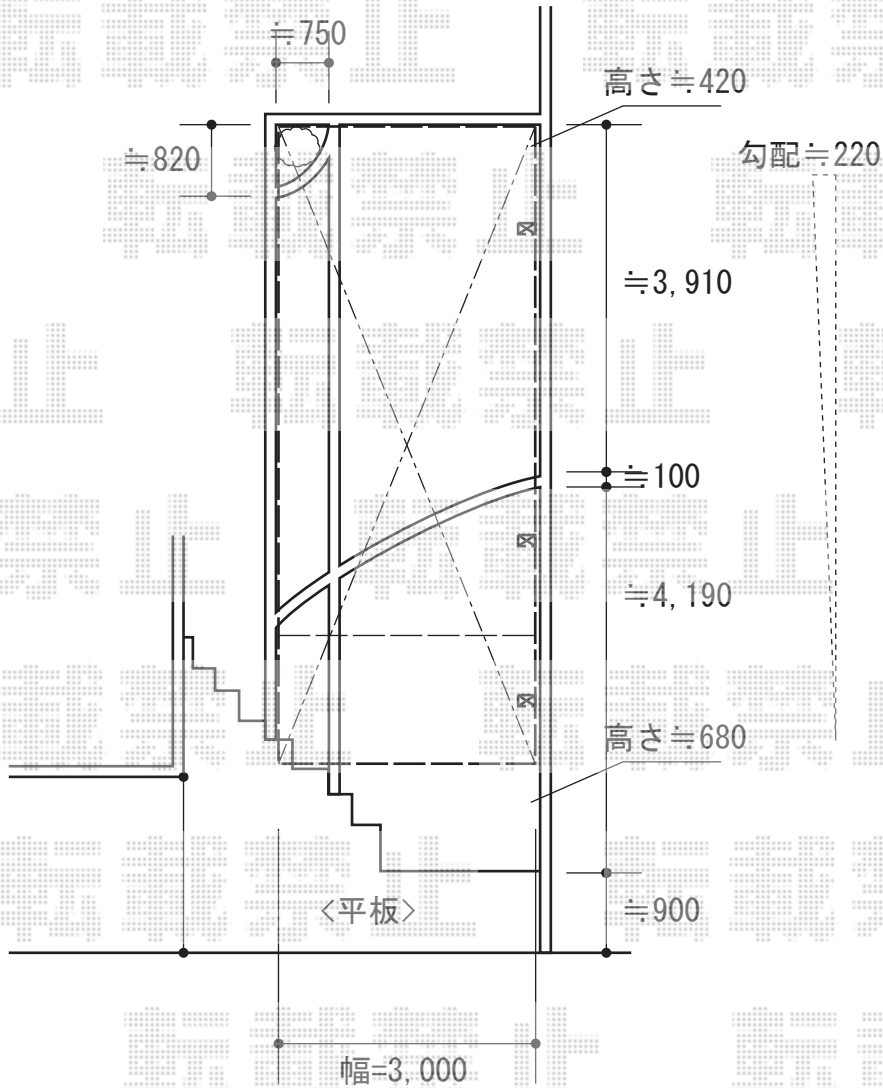

カーポート 施工概略図

YKK AP レイナポートグラン 延長 積雪~20cm対応
 幅= 3,000mm
 奥行= 7,200mm
 色： プラチナステン
 屋根材： ポリカーボネート（アースブルー）
 柱仕様： ハイルフ柱仕様（有効高 約2,350mm）

YKK AP 着脱式サポート柱
 色： プラチナステン
 柱仕様： ハイルフ柱仕様
 数量： 1本入り×1セット
 数量： 2本入り×1セット

担当者