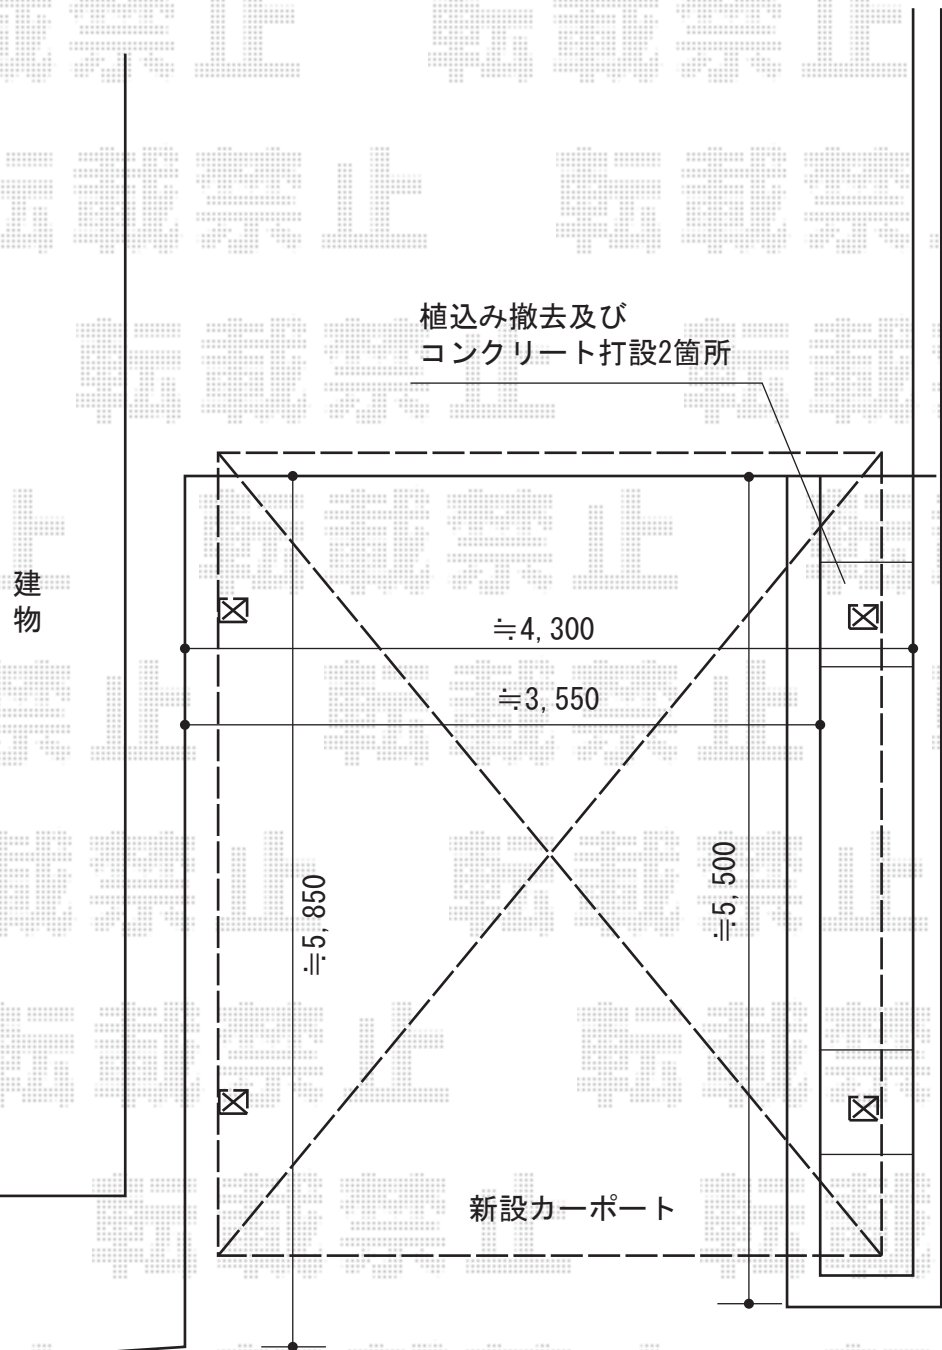

カーポート 施工概略図

YKK AP レイナツインポートグラン 積雪~20cm対応
幅= 3,622mm
奥行= 5,400mm
色： ブラウン
屋根材： 熱線遮断ポリカーボネート（アースブルーマット調）
柱仕様： ハイルフ柱仕様（有効高 約2,350mm）

担当者

竹下