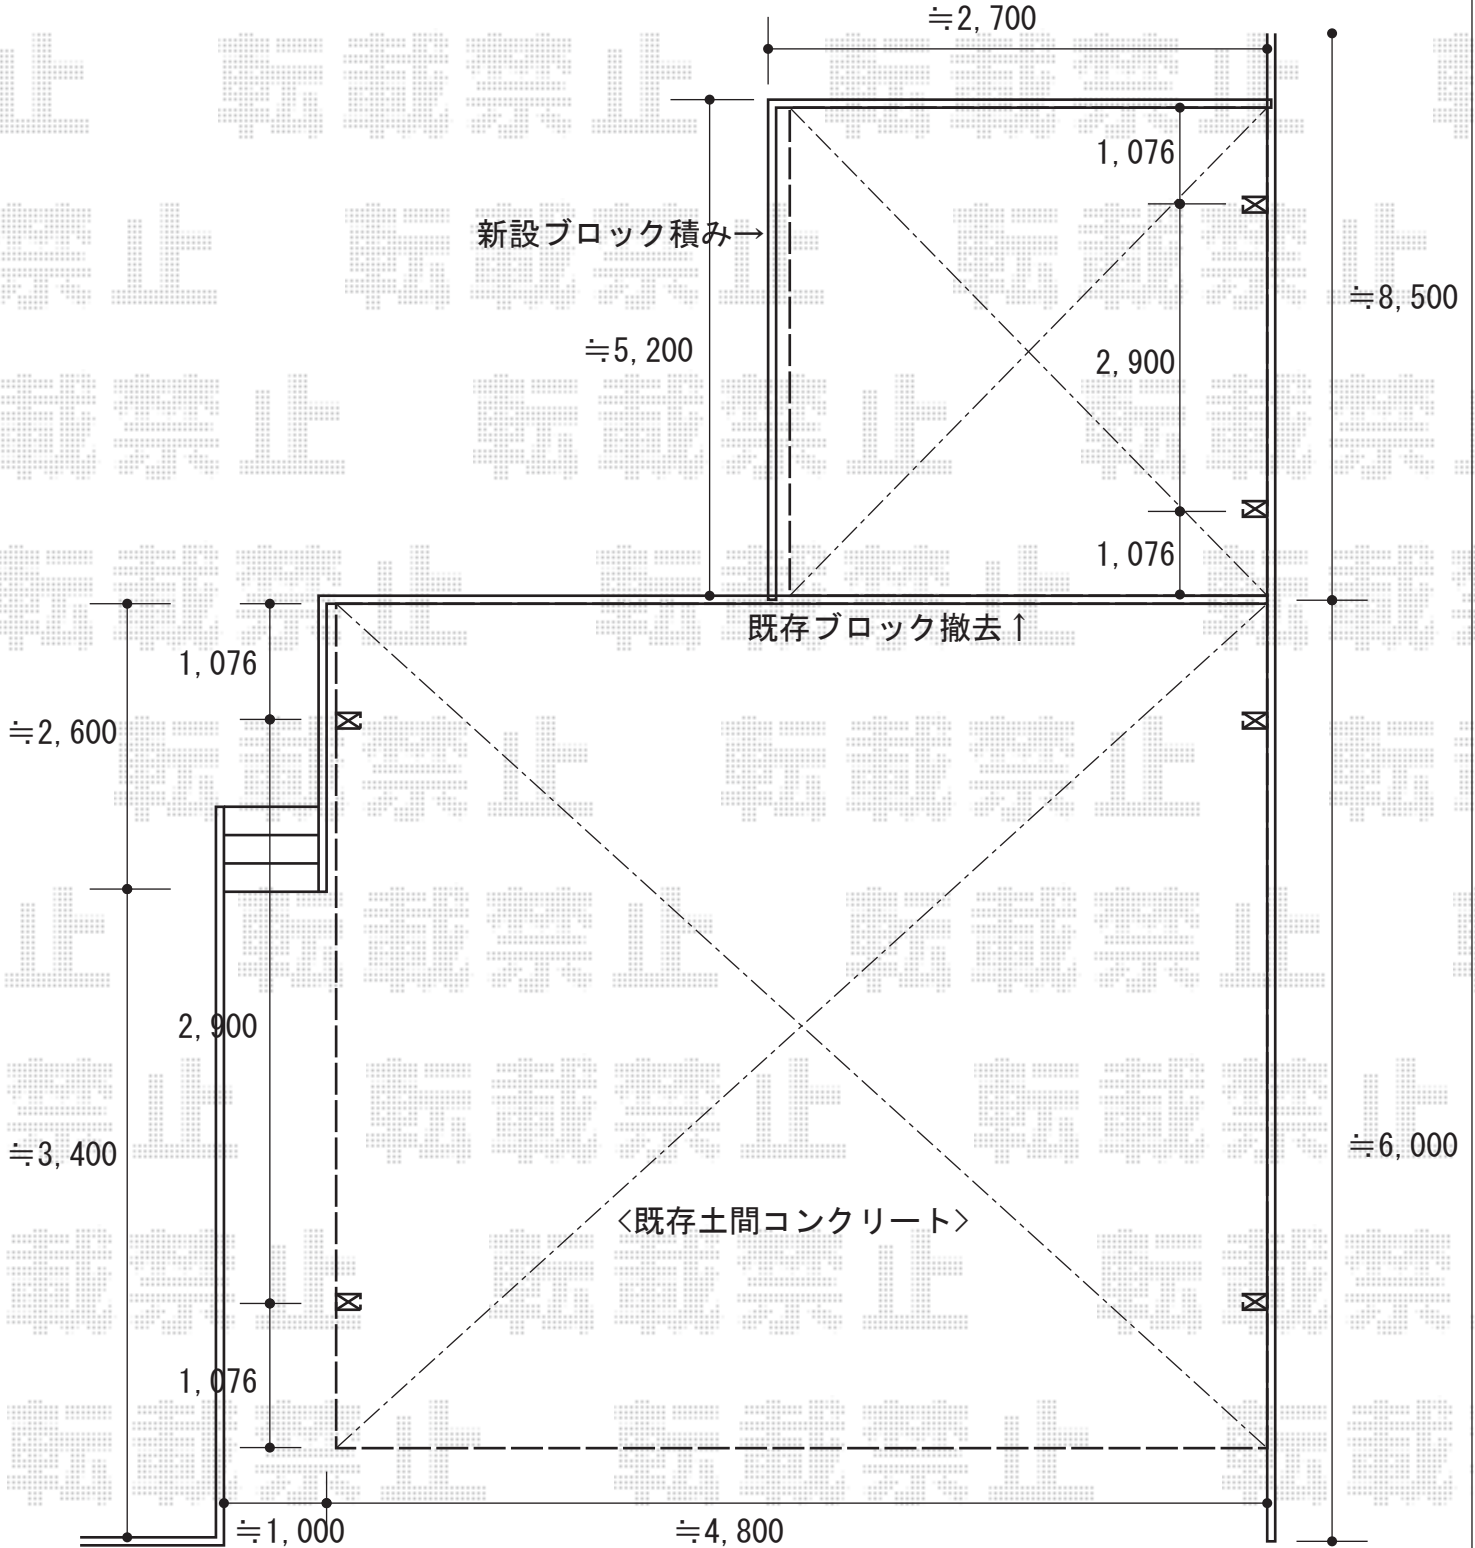

カーポート 施工概略図

YKK AP レイナツインポートグラン 積雪～20cm対応
 幅= 4,801mm
 奥行= 5,052mm
 色: ホワイト
 屋根材: 熱線遮断ポリカーボネート (アースブルーマット調)
 柱仕様: ハイルーフ柱仕様 (有効高 約2,350mm)

YKK AP レイナポートグラン 積雪～20cm対応
 幅= 2,400mm
 奥行= 5,052mm
 色: ホワイト
 屋根材: 熱線遮断ポリカーボネート (アースブルーマット調)
 柱仕様: ハイルーフ柱仕様 (有効高 約2,350mm)