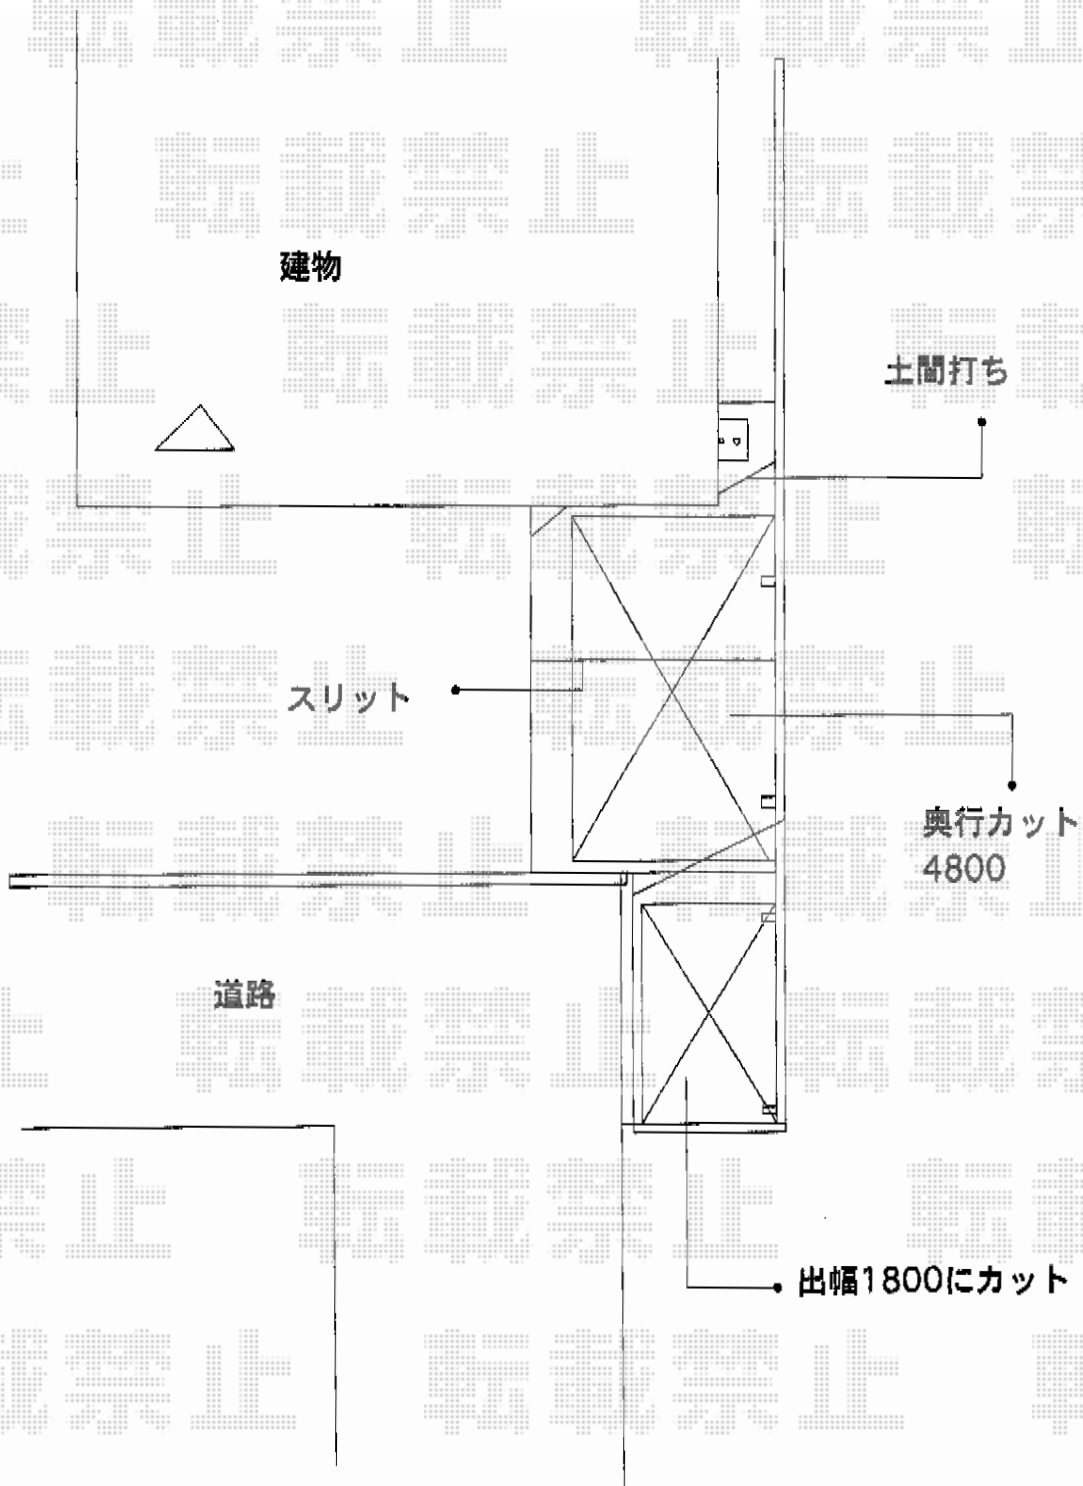

エクステリア商品 施工概略図

Value Select プレシオスポーツ 積雪～20cm対応
幅= 2,700mm
奥行= 5,052mm
色： ノーブルステン
屋根材： ポリカーボネート（スカイブルー）
柱仕様： ハイルフ柱仕様（有効高 約2,250mm）

Value Select プレシオスポーツ ミニ 積雪～20cm対応
幅= 2,100mm
奥行= 2,904mm
色： ノーブルステン
屋根材： ポリカーボネート（スカイブルー）
柱仕様： 標準柱仕様（有効高 約1,814mm）