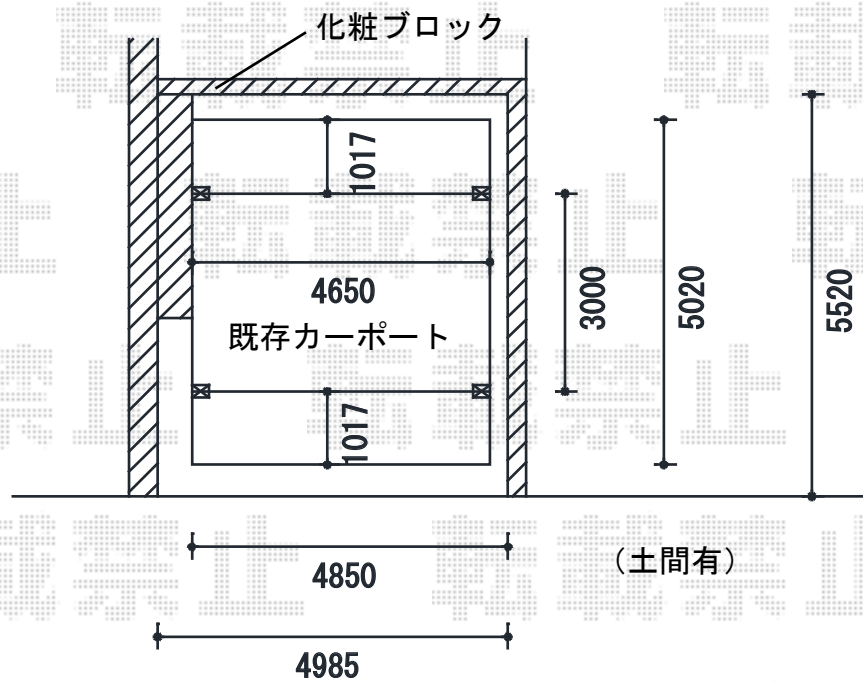

カーポート 施工概略図

トステム カーブポートシグマIII ワイド 積雪~20cm対応
幅=4,837mm
奥行=4,980mm
色：シャイングレー
屋根材：ポリカーボネート（ブルースモーク）
柱仕様：ロング柱23仕様（有効高 約2,300mm）

担当者

竹下