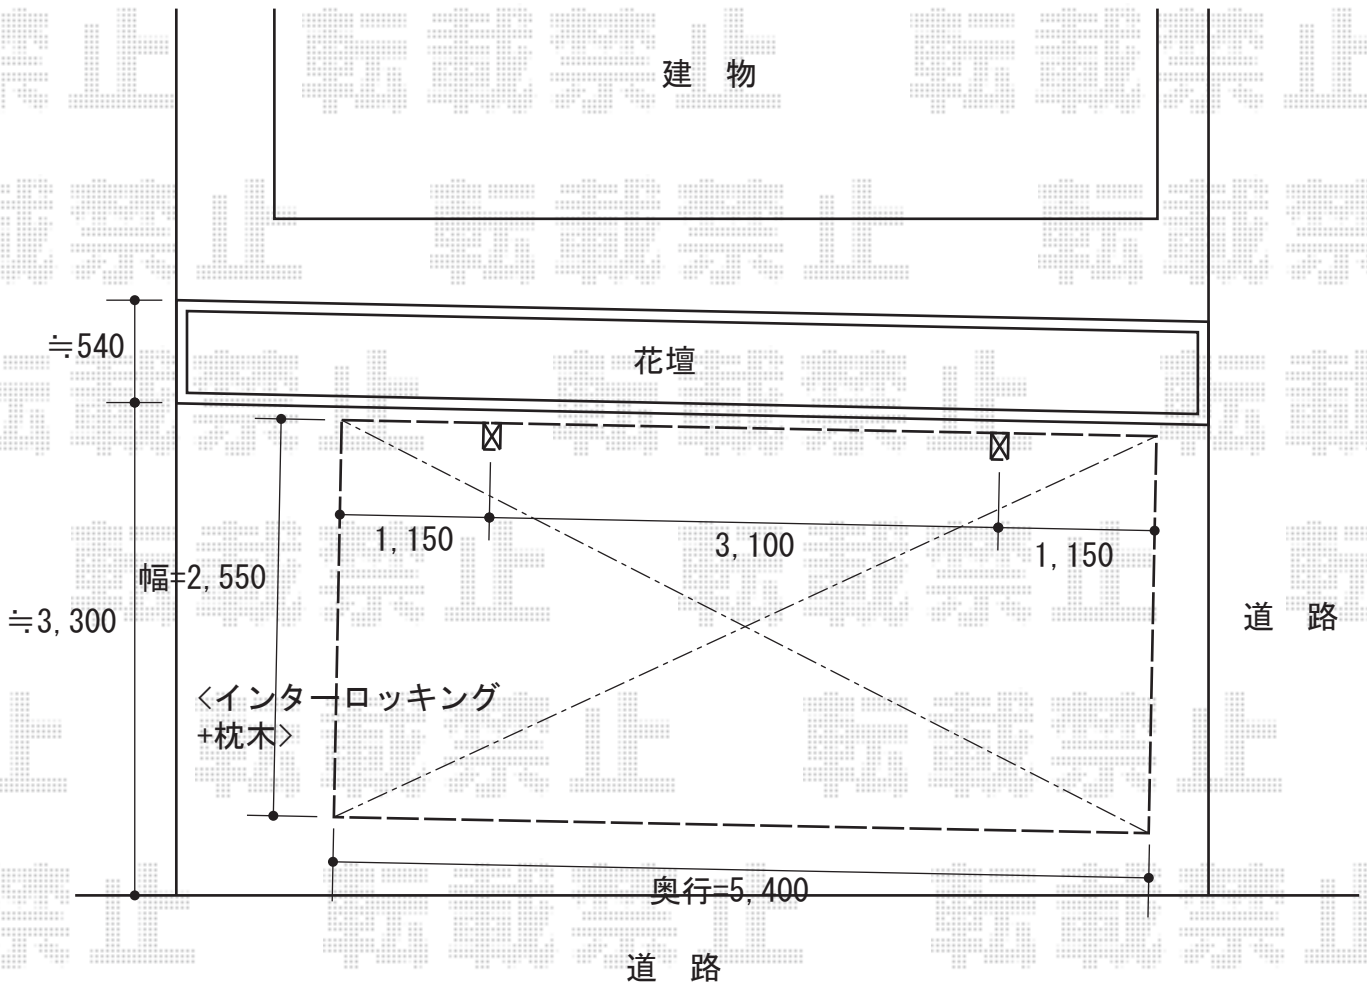

カーポート 施工概略図

YKK AP レイナポートグラン 積雪~20cm対応
幅= 2,550mm
奥行= 5,400mm
色: カームブラック
屋根材: ポリカーボネート (アースブルー)
柱仕様: ハイルフ柱仕様 (有効高 約2,350mm)

担当者

酒井