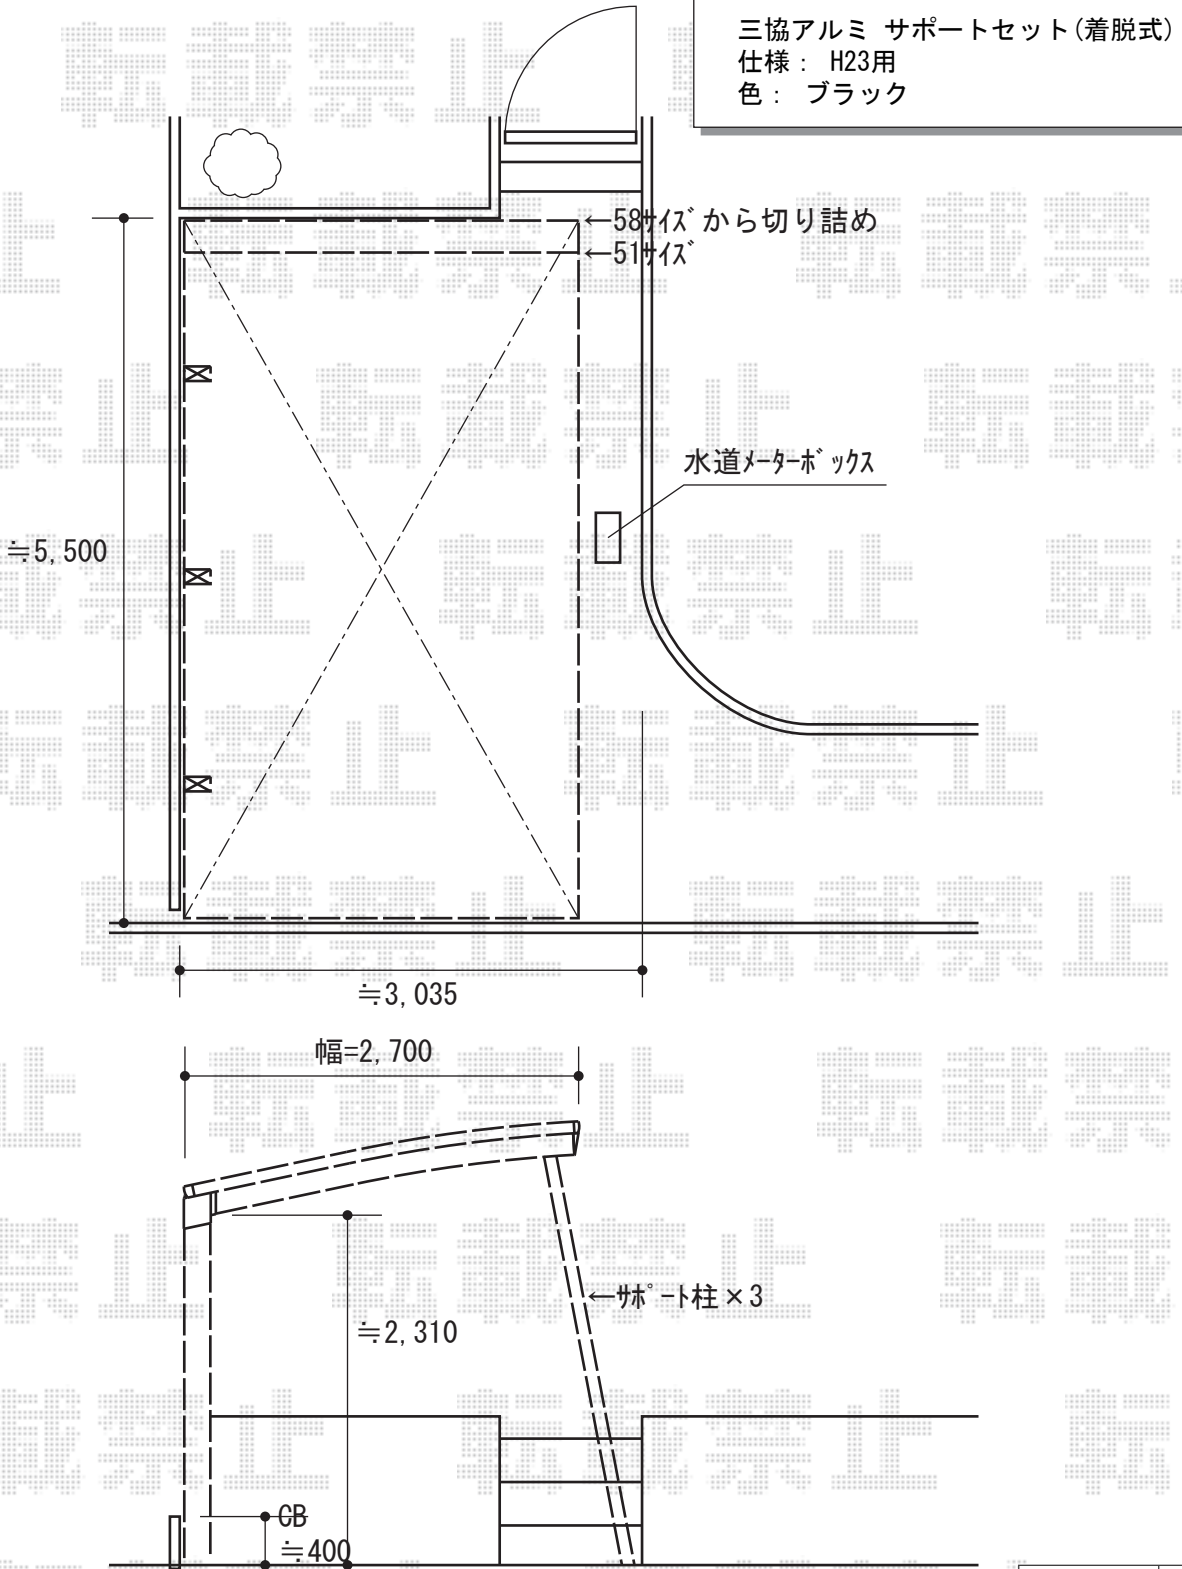

カーポート 施工概略図

【お見積り3】

三協アルミ カムフィZ 積雪地域対応型 積雪~50cm対応
 幅= 2,700mm
 奥行= 5,057mm
 色: ブラック
 屋根材: 熱線遮断FRP板 かすみ調タイプ (かすみ)
 柱仕様: ロング柱仕様 (2,300mm)

【お見積り4】

三協アルミ カムフィZ 積雪地域対応型 積雪~50cm対応
 幅= 2,700mm
 奥行= 5,775mm
 色: ブラック
 屋根材: 熱線遮断FRP板 かすみ調タイプ (かすみ)
 柱仕様: ロング柱仕様 (2,300mm)