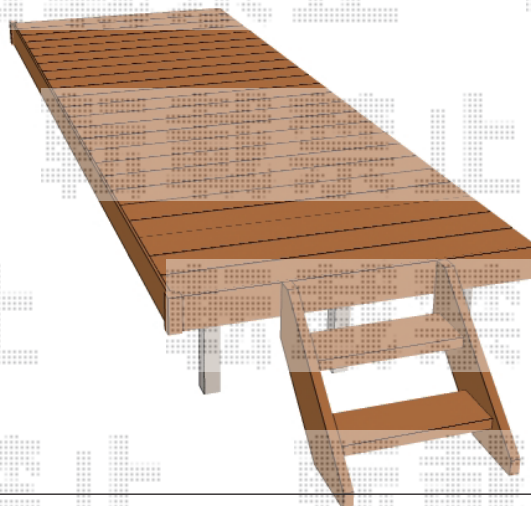

ウッドデッキ 施工概略図

TOEX 樹ら楽ステージ
間口= 2.5間 (4,336mm)
出幅= 5尺 (1,511mm)
色： クリエラスクA
床板： 縦貼り
幕板： 幕板B (薄タイプ)
束柱： 束柱B (400~550mm) (色： シャイングレー)

TOEX ステップ2段
色： クリエラスクA

担当者

伏見