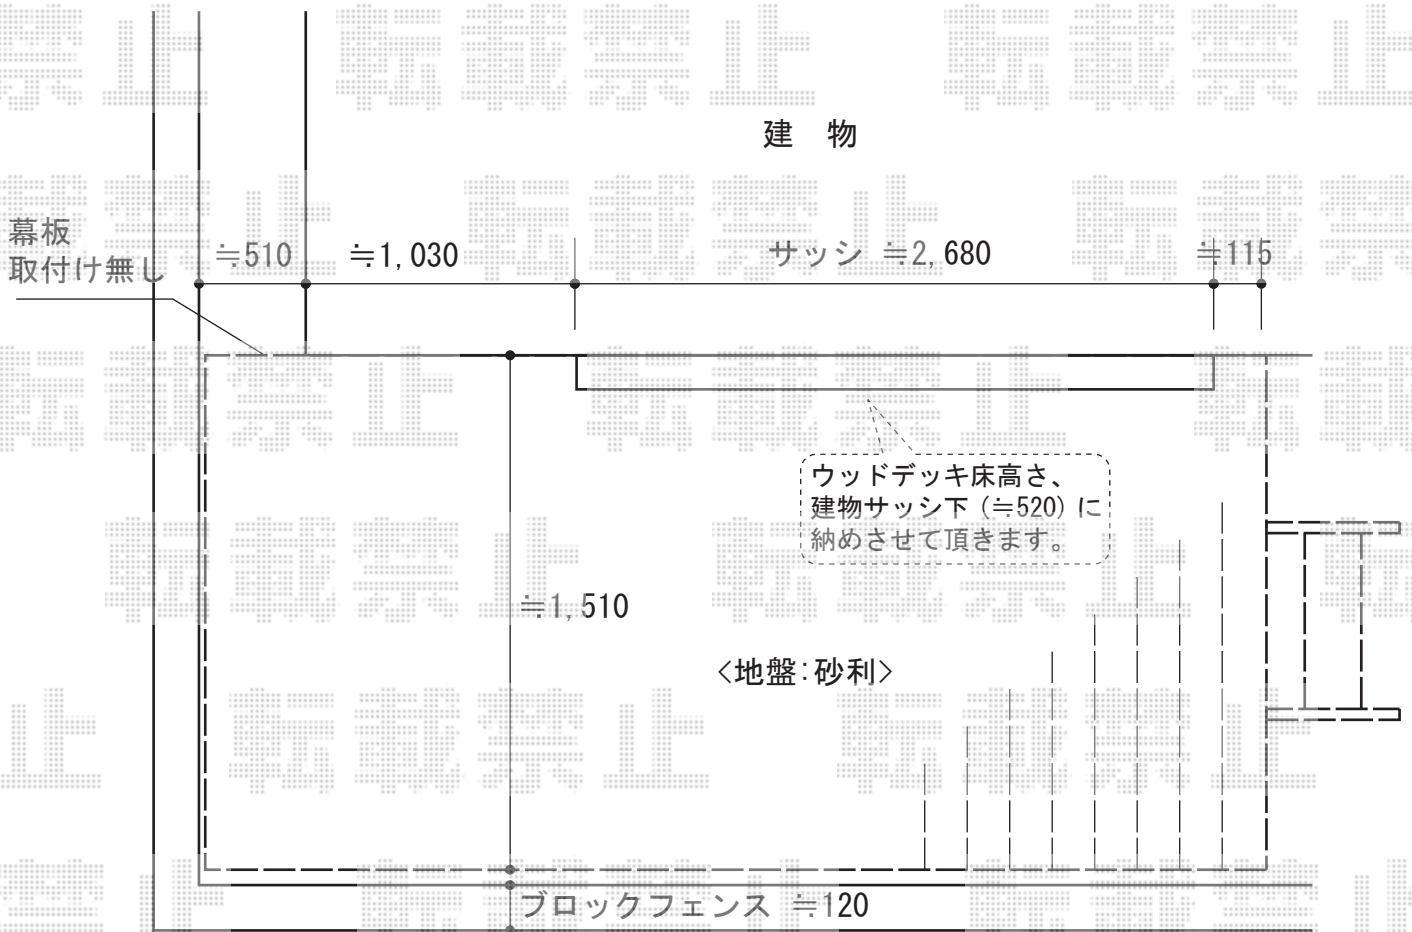

ウッドデッキ 施工概略図

TOEX 樹ら楽ステージ
間口= 2.5間 (4,336mm)
出幅= 5尺 (1,511mm)
色： クリエラスクA
床板： 縦貼り
幕板： 幕板B (薄タイプ)
束柱： 束柱B (400~550mm) (色： シャイングレー)

TOEX ステップ2段
色： クリエラスクA

担当者

伏見