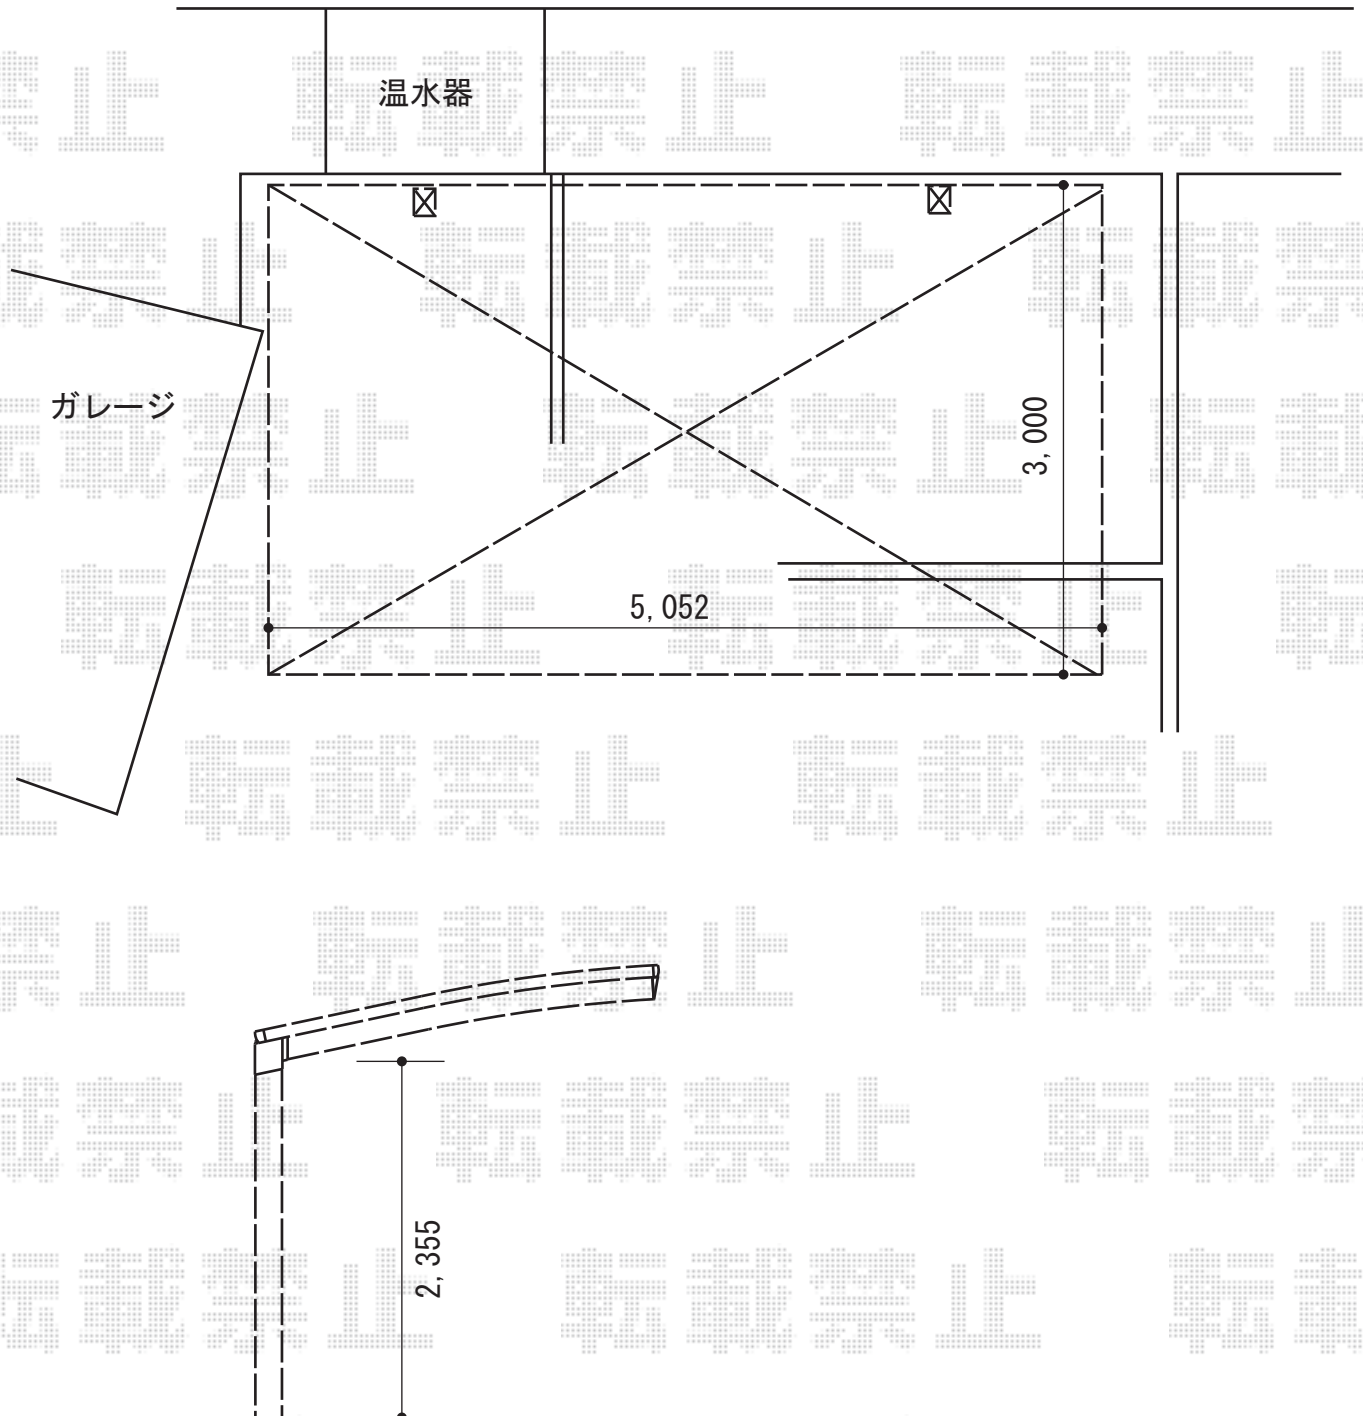

カーポート 施工概略図

YKK AP レイナポートグラン 積雪~20cm対応
幅= 3,000mm
奥行= 5,052mm
色： プラチナステン
屋根材： 熱線遮断ポリカーボネート（アースブルーマット調）
柱仕様： ハイルーフ柱仕様（有効高 約2,350mm）

YKK AP 水平式物干し（カーポート柱用）2本入り
色： プラチナステン
数量： 1セット

建物

担当者

塚田