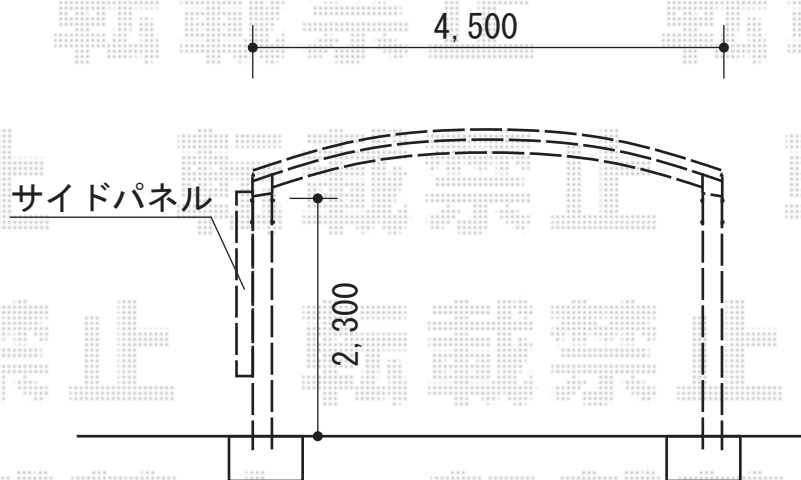

カーポート 施工概略図

トステム レグナスポートシグマIII 3000 ワイド 積雪~100cm対応
 幅= 5,426mm 奥行= 4,982mm
 色: シャイングレー
 屋根材: ポリカーボネート (ブルースモーク)
 柱仕様: ロング柱23仕様 (有効高 約2,300mm)

トステム レグナスポートシグマIII 3000用 サイドパネル
 奥行サイズ: 57用 高さ= H500+800+800 3段
 色: シャイングレー パネル材: ポリカーボネート (ブルースモーク)
 柱仕様: ロング柱23用 (間柱2本)