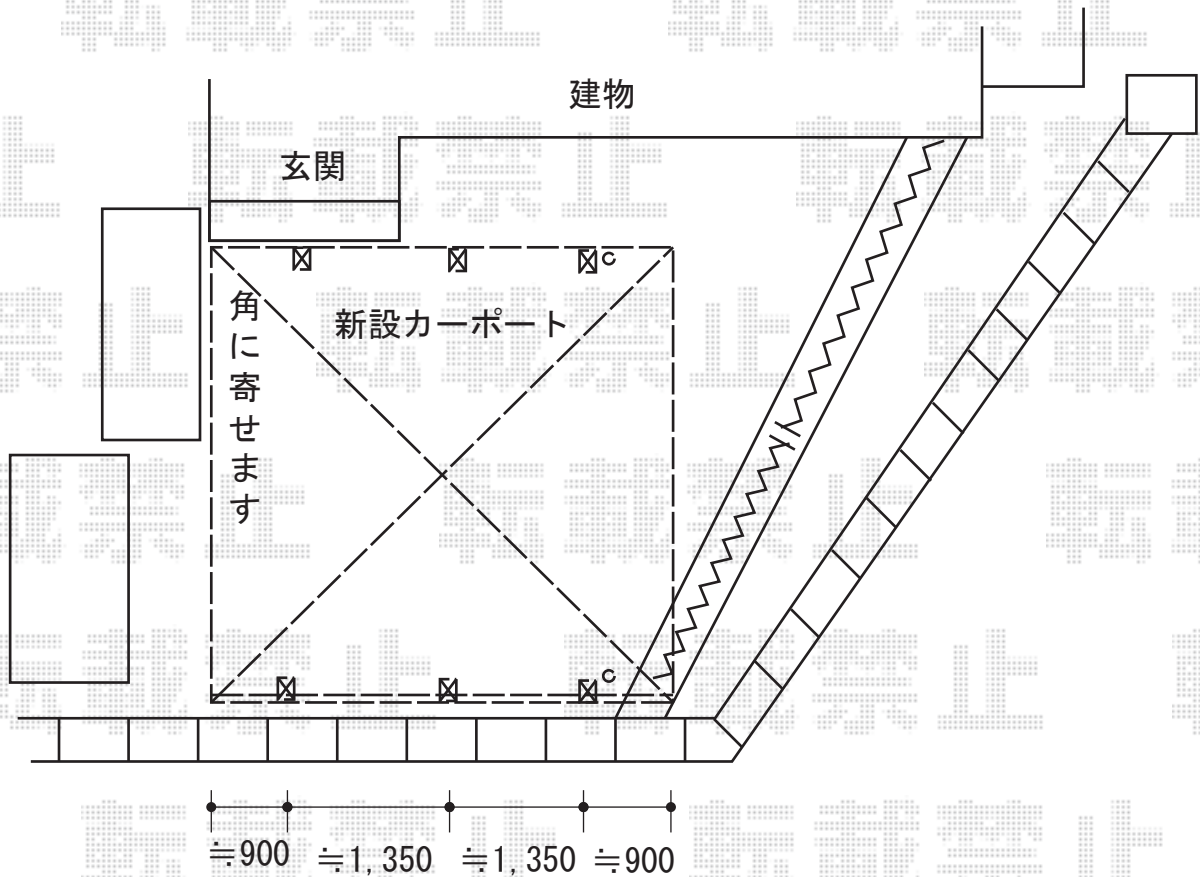

カーポート 施工概略図

トステム レグナスポートシグマIII 3000 ワイド 積雪~100cm対応
 幅= 5,426mm 奥行= 4,982mm
 色: シャイングレー
 屋根材: ポリカーボネート (ブルースモーク)
 柱仕様: ロング柱23仕様 (有効高 約2,300mm)

トステム レグナスポートシグマIII 3000用 サイドパネル
 奥行サイズ: 57用 高さ= H500+800+800 3段
 色: シャイングレー パネル材: ポリカーボネート (ブルースモーク)
 柱仕様: ロング柱23用 (間柱2本)