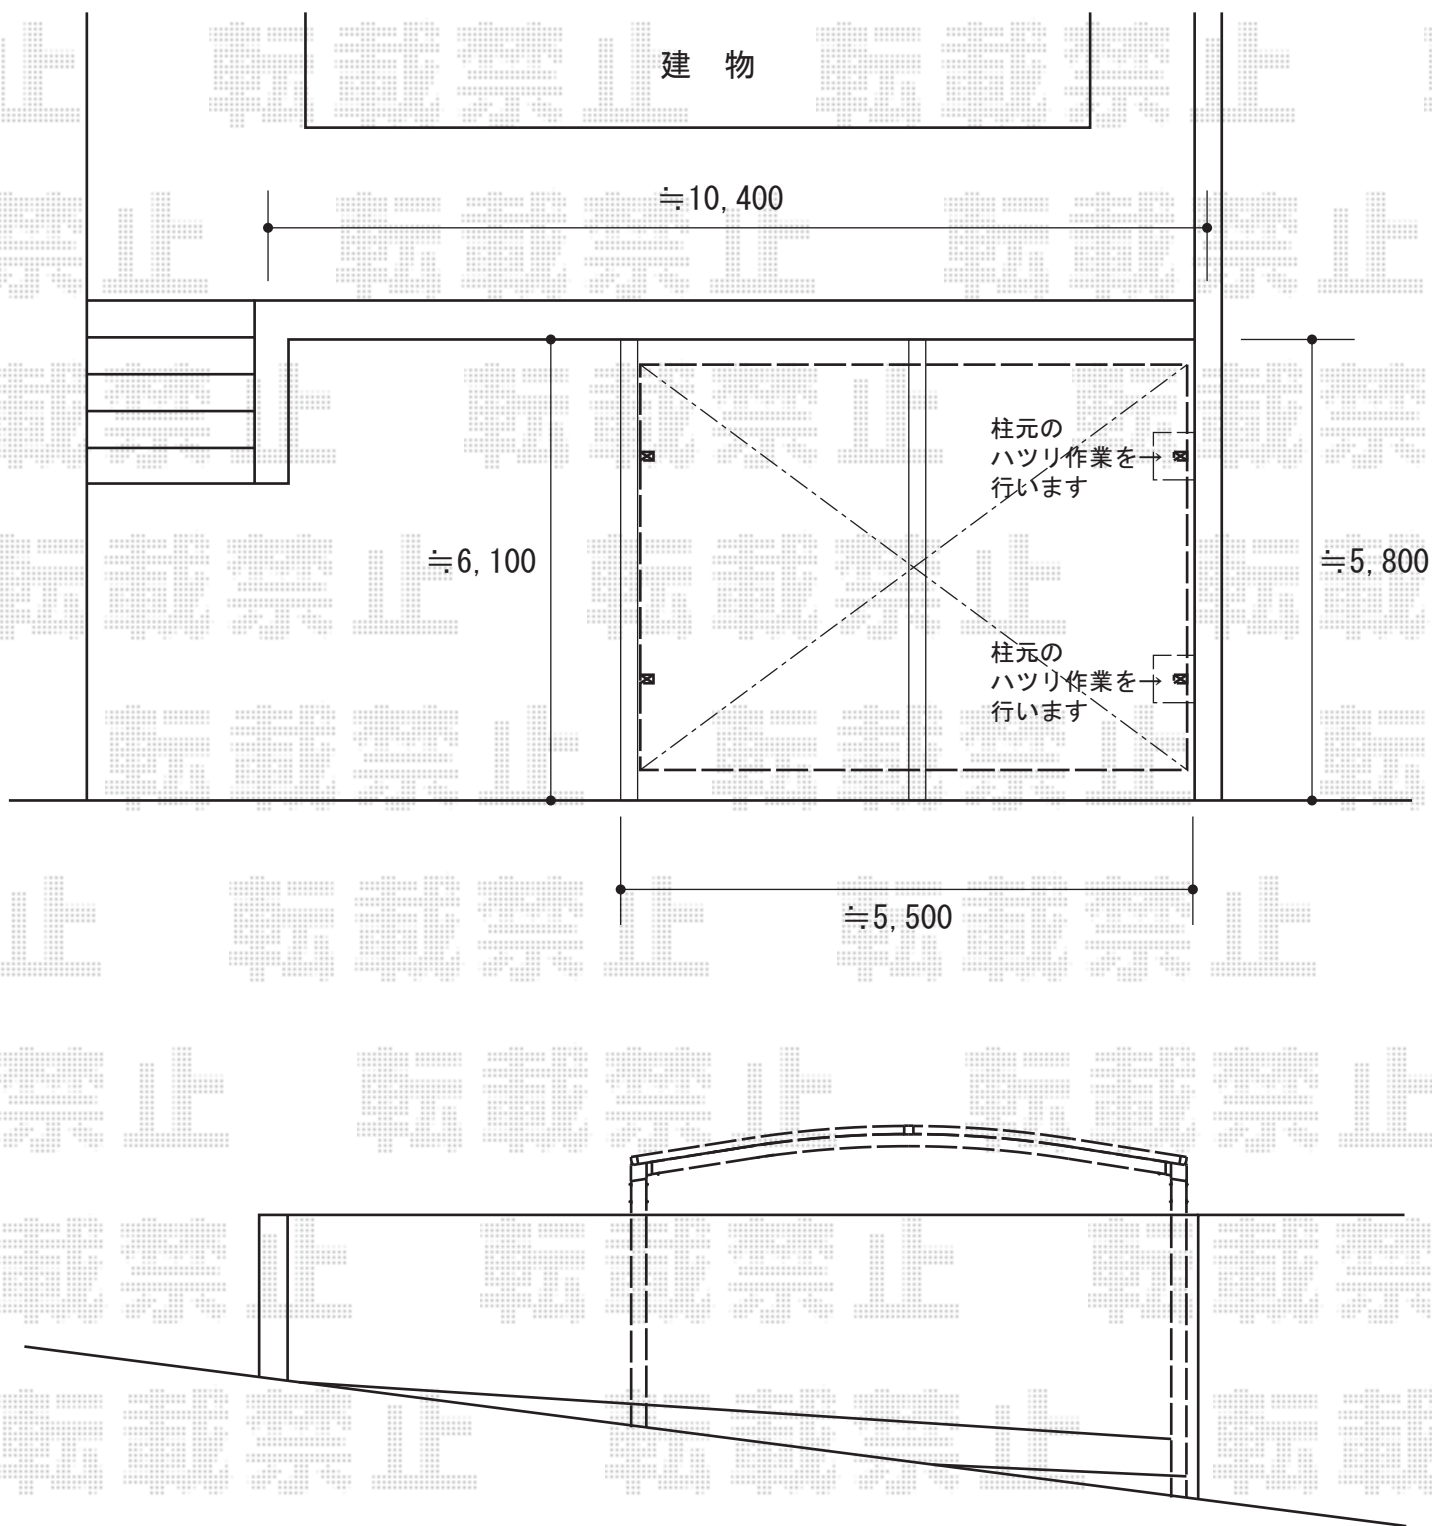

カーポート 施工概略図

YKK AP レイナツインポートグラン 積雪~20cm対応  
幅= 5,392mm  
奥行= 5,052mm  
色: プラチナステン  
屋根材: 熱線遮断ポリカーボネート(クリアマット)  
柱仕様: ハイルフ柱仕様(有効高 約2,350mm)

2014-4-220322

担当者

小林