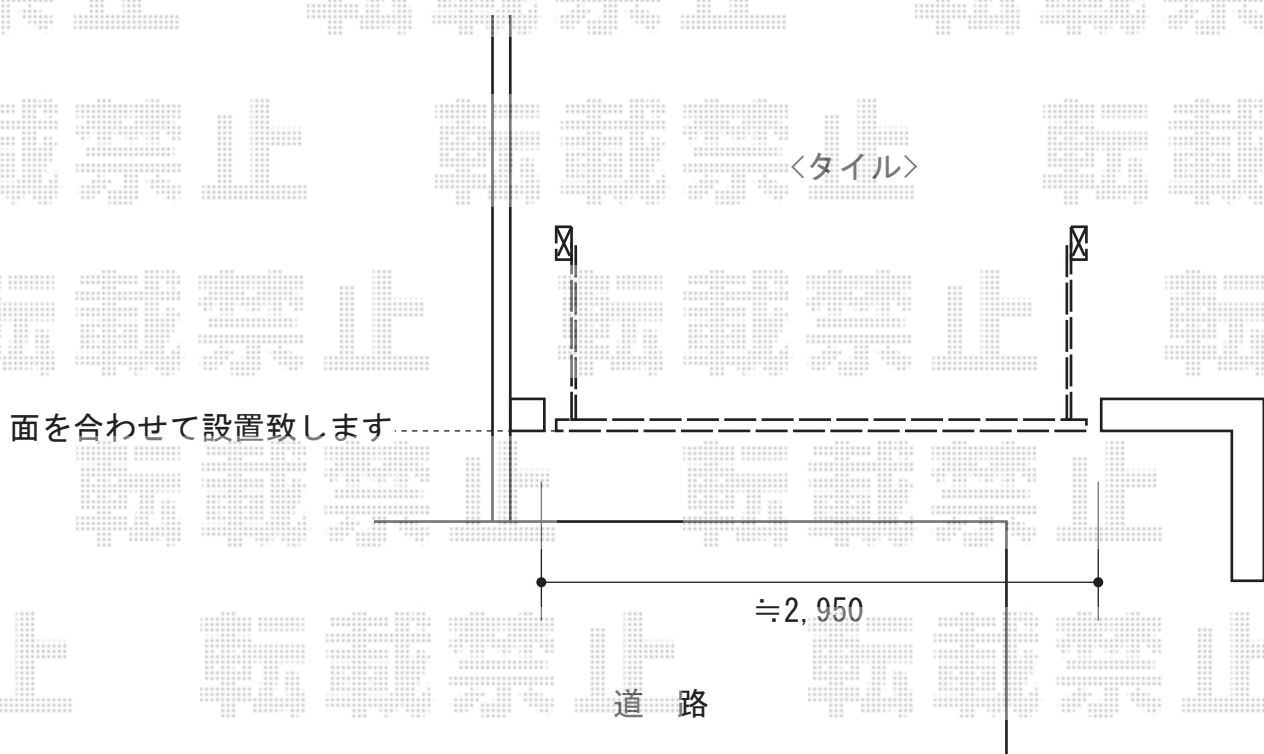

カーゲート 施工概略図

TOEX オーバードアS1型 電動式
本体 (W×H) = 【特注】 (2,850mm×1,200mm)
色 : アイボリーホワイト
柱仕様 : ハイルーフ柱仕様 (有効通過高2,150mm)
駆動 : 1モーター外観左側駆動/AC100V結線用柱仕様
リモコン : 標準1個入
追加部材 : リモコン送信機PDC-3型 (追加用)

担当者	松保
-----	----